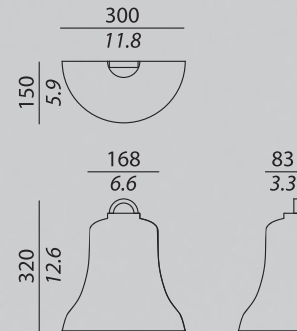

LIGHT SOURCE

FONTE inclusa / SOURCE included :

1 x E27 alogena a basso consumo / Halogen energy saving

POTENZA / POWER : 28 W

TEMPERATURA DI COLORE / COLOUR TEMPERATURE :

2900 K

CRI : 100

EMISSIONE / EMISSION : 1 x 370 Lm

ALIMENTAZIONE / TENSION : 220 V

Idoneo all'uso di lampadine LED e fluorescenti compatte /
Suitable for LED or compact fluorescent bulbs (CFL)

BOX SIZES

Box 1:

WIDTH : 52 cm / 20.5 inc

DEPTH : 52 cm / 20.5 inc

HIGHT : 23 cm / 9.1 inc

WEIGHT : 3,5 kg

TECHNICAL DRAWINGS

BONTARDI® BELLE SO SMALL

Questo dispositivo è compatibile con lampade di classi energetiche:

Questa lampada è venduta con una lampadina di classe energetica: **D**