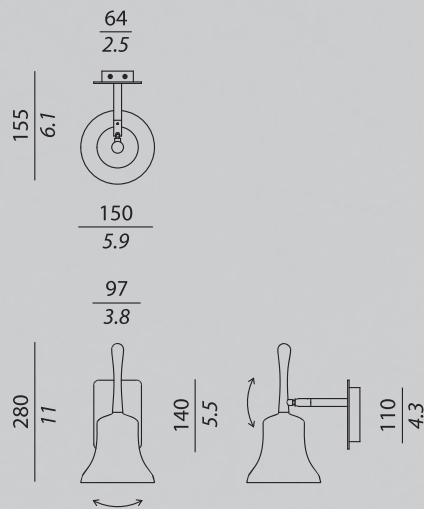

BELLE AP MINI

TECHNICAL SHEET

UBICAZIONE : interni / LOCATION : indoor

CODICE IP / IP CODE : IP20

TIPOLOGIA / TYPOLOGY :

Lampada a muro / Applique lamp

FINITURE e MATERIALI / FINISHES and MATERIALS :

Struttura in bronzo spazzolato o laccato bianco /
Satin bronze or white lacquered body

POTENZA / POWER : 4 W

COLORE DI TEMPERATURA / COLOUR TEMPERATURE :

2700 K

CRI : >80

EMISSIONE / EMISSION : >500 Lm

ALIMENTAZIONE / TENSION : 220 V / 12V

BOX SIZES

Box 1:

WIDTH : 25 cm / 9.8 inc

DEPTH : 37 cm / 14.7 inc

HIGHT : 37 cm / 14.7 inc

WEIGHT : 2 kg

TECHNICAL DRAWINGS

BON TARDI® BELLE AP MINI

Questo dispositivo è compatibile con lampade di classi energetiche:

A++
A+
A
B
C
D
E