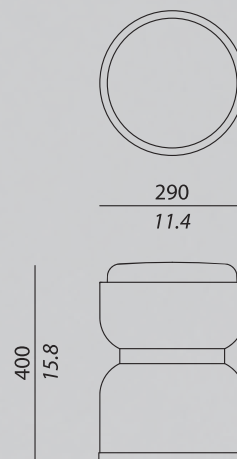

CLESSIDRA KRONOS

TECHNICAL SHEET

UBICAZIONE / LOCATION : interni / indoor

CODICE IP / IP CODE : IP20

TIPOLOGIA / TYPOLOGY :

Lampada da tavolo / Table lamp

FINITURE e MATERIALI / FINISHES and MATERIALS :

Struttura in cromo o bronzo spazzolato /
Polished chrome or satin bronze body

Vetro soffiato: metallizzato cromo superiore e metallizzato
nero inferiore. Diffusore bianco lucido /
Hand blown glass: polished chrome upper glass and diffusing
black lower glass. Top diffuser polished white

Vetro soffiato: bronzo superiore e metallizzato bronzo
inferiore. Diffusore bianco lucido /
Hand blown glass: polished bronze upper glass and diffusing
bronzed lower glass. Top diffuser polished white

CABLE

MATERIALE / MATERIAL :

Cavo in tessuto nero con doppio interruttore

Black fabric cable, with double switch

LUNGHEZZA CAVO / LENGTH OF THE CABLE :

300 + 2000 mm

LIGHT SOURCE

FONTE inclusa / SOURCE included :

1 x E27 florescente compatta / Compact fluorescent bulb (CFL)

1 x E27 LED Rustica (vintage look)

POTENZA / POWER : CFL= 20 W ; LED= 6 W

TEMPERATURA DI COLORE / COLOUR TEMPERATURE :

CFL= 2700 K ; LED= 2500 K

CRI : CFL= 80 ; LED= 60

EMISSIONE / EMISSION : CFL= 1200 Lm ; LED= 650 Lm

ALIMENTAZIONE / TENSION : 220 V

TECHNICAL DRAWINGS