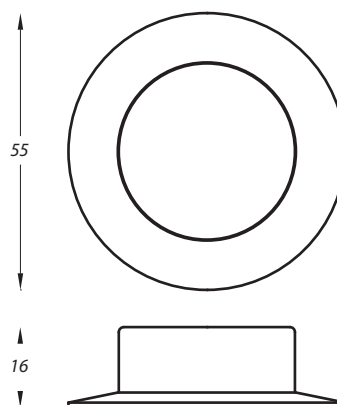

**TEMPERATURA DI UTILIZZO | OPERATING TEMPERATURE**

da -20°C a 45°C

**DIMENSIONI | DIMENSION**

**SISTEMA DI FISSAGGIO | FIXING SYSTEM**

**DATI ILLUMINOTECNICI | PHOTOMETRIC INFO**