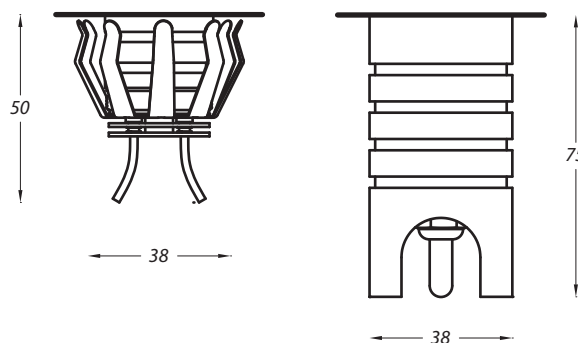

**TEMPERATURA DI UTILIZZO | OPERATING TEMPERATURE**

da -20°C a 45°C

**DIMENSIONI | DIMENSION**

**SISTEMA DI FISSAGGIO | FIXING SYSTEM**

**DATI ILLUMINOTECNICI | PHOTOMETRIC INFO**