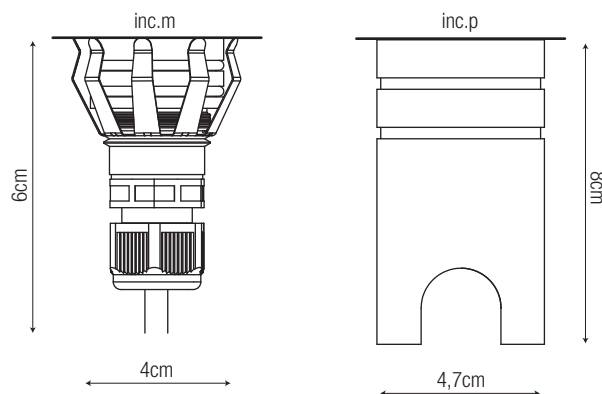

ottica | optic

12°, 30°

potenza | power

3W - 350mA
3W - 24Vdc

colore luce | light color

3000°K (W), 4000°K (N)

finiture | finishes

acciaio inox AISI316L / stainless steel AISI316L
bronzo naturale | natural bronze

temperatura di utilizzo | operating temperature

da -20°C a 45°C

versione 350mA - collegamento in serie (350mA)
versione 24Vdc - collegamento in parallelo (24Vdc)

dimensioni | dimension

sistema di fissaggio | fixing system

dati illuminotecnici | photometric info

12°		30°	
50cm Ø10cm	4600 lx	50cm Ø26cm	3482 lx
100cm Ø21cm	1246 lx	100cm Ø53cm	865 lx
150cm Ø31cm	544 lx	150cm Ø80cm	383 lx
200cm Ø42cm	319 lx	200cm Ø107cm	216 lx
250cm Ø52cm	201 lx	250cm Ø133cm	138 lx
300cm Ø63cm	144 lx	300cm Ø160cm	96 lx