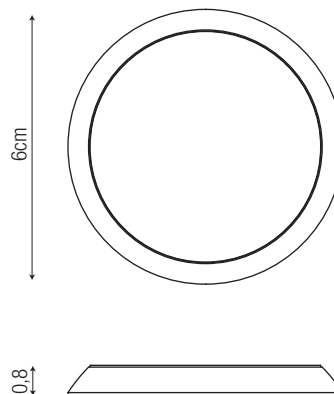

ottica | optic

12°, 30°

potenza | power

3W - 350mA
3W - 24Vdc

colore luce | light color

3000°K (W), 4000°K (N)

finiture | finishes

acciaio inox AISI316L / stainless steel AISI316L
bronzo naturale | natural bronze

temperatura di utilizzo | operating temperature

da -20°C a 45°C

versione 350mA - collegamento in serie (350mA)
versione 24Vdc - collegamento in parallelo (24Vdc)

dimensioni | dimension

sistema di fissaggio | fixing system

dati illuminotecnici | photometric info

12°		30°	
50cm Ø10cm	4600 lx	50cm Ø26cm	3482 lx
100cm Ø21cm	1246 lx	100cm Ø53cm	865 lx
150cm Ø31cm	544 lx	150cm Ø80cm	383 lx
200cm Ø42cm	319 lx	200cm Ø107cm	216 lx
250cm Ø52cm	201 lx	250cm Ø133cm	138 lx
300cm Ø63cm	144 lx	300cm Ø160cm	96 lx