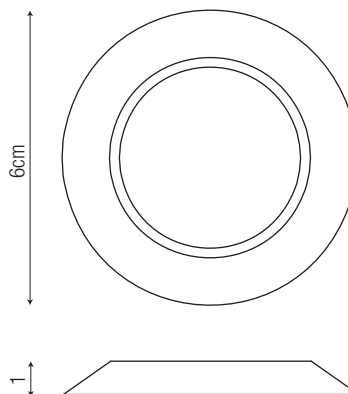

Ospot3

descrizione | description

Spot LED da incasso per interno ed esterno in acciaio inox AISI 316 o bronzo. Utilizzabile come uplight incassato a terra o come downlight dentro la doccia. Carrabile fino a 1,5 tonnellate. Disponibile a richiesta IP68.

ottica | optic

12°, 30°

potenza | power

3W - 700mA
3W - 24Vdc

colore luce | light color

3000°K (W), 4000°K (N)

finiture | finishes

acciaio inox AISI316L / stainless steel AISI316L
bronzo naturale | natural bronze

temperatura di utilizzo | operating temperature

da -20°C a 45°C

versione 700mA - collegamento in serie (700mA)
versione 24Vdc- collegamento in parallelo (24Vdc)

dimensioni | dimension

sistema di fissaggio | fixing system

dati illuminotecnici | photometric info

12°		30°	
50cm Ø10cm	5370 lx	50cm Ø26cm	2638 lx
100cm Ø21cm	2660 lx	100cm Ø53cm	646 lx
150cm Ø31cm	1134 lx	150cm Ø80cm	285 lx
200cm Ø42cm	695 lx	200cm Ø107cm	160 lx
250cm Ø52cm	425 lx	250cm Ø133cm	103 lx
300cm Ø63cm	303 lx	300cm Ø160cm	71 lx