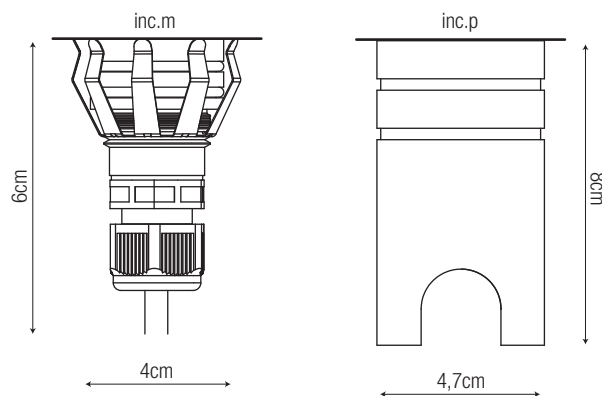

Ospot3

descrizione | description

Spot LED da incasso per interno ed esterno in acciaio inox AISI 316 o bronzo. Utilizzabile come uplight incassato a terra o come downlight dentro la doccia. Carrabile fino a 1,5 tonnellate. Disponibile a richiesta IP68.

ottica | optic

12°, 30°

potenza | power

3W - 700mA
3W - 24Vdc

colore luce | light color

3000°K (W), 4000°K (N)

finiture | finishes

acciaio inox AISI316L / stainless steel AISI316L
bronzo naturale | natural bronze

temperatura di utilizzo | operating temperature

da -20°C a 45°C

versione 700mA - collegamento in serie (700mA)
versione 24Vdc- collegamento in parallelo (24Vdc)

dimensioni | dimension

sistema di fissaggio | fixing system

dati illuminotecnici | photometric info

12°		30°	
50cm Ø10cm	5370 lx	50cm Ø26cm	2638 lx
100cm Ø21cm	2660 lx	100cm Ø53cm	646 lx
150cm Ø31cm	1134 lx	150cm Ø80cm	285 lx
200cm Ø42cm	695 lx	200cm Ø107cm	160 lx
250cm Ø52cm	425 lx	250cm Ø133cm	103 lx
300cm Ø63cm	303 lx	300cm Ø160cm	71 lx