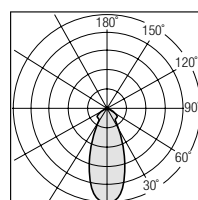

Indoor/Outdoor wall LED lamp, made of painted brass, aluminum heatsink and clear PMMA optic.

DIMENSIONI | DIMENSION

SISTEMI DI FISSAGGIO | FIXING SYSTEMS

DIAGRAMMI FOTOMETRICI | PHOTOMETRIC DIAGRAM

Diagramma Polare (20°)

Diagramma Conico (8W)

| h(m) | Ø(cm) | (lux) |
|------|-------|-------|
| 1 | 28 | 2529 |
| 1.5 | 42 | 1044 |
| 2 | 56 | 567 |
| 2.5 | 70 | 355 |
| 3 | 85 | 243 |

Diagramma Polare (30°)

Diagramma Conico (8W)

| h(m) | Ø(cm) | (lux) |
|------|-------|-------|
| 1 | 46 | 1752 |
| 1.5 | 69 | 720 |
| 2 | 92 | 389 |
| 2.5 | 115 | 244 |
| 3 | 138 | 168 |

Diagramma Polare (50°)

Diagramma Conico (8W)

| h(m) | Ø(cm) | (lux) |
|------|-------|-------|
| 1 | 82 | 1428 |
| 1.5 | 124 | 585 |
| 2 | 165 | 317 |
| 2.5 | 207 | 198 |
| 3 | 248 | 135 |