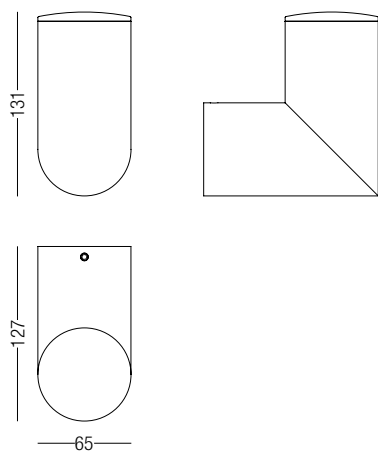

UP o DOWN 65

DESCRIZIONE | DESCRIPTION

Applique monoemissione per esterni e interni, corpo lampada realizzato in ottone. Prodotto ideale per illuminazione di accento. Installazione per illuminazione sia diretta che indiretta.

Indoor/Outdoor wall LED lamp, made of painted brass, aluminum heatsink and clear PMMA optic.

DIMENSIONI | DIMENSION

SISTEMI DI FISSAGGIO | FIXING SYSTEMS

DIAGRAMMI FOTOMETRICI | PHOTOMETRIC DIAGRAM

Diagramma Polare (20°)

Diagramma Conico (8W)

| h(m) | Ø(cm) | (lux) |
|------|-------|-------|
| 1 | 28 | 2529 |
| 1.5 | 42 | 1044 |
| 2 | 56 | 567 |
| 2.5 | 70 | 355 |
| 3 | 85 | 243 |

Diagramma Polare (30°)

Diagramma Conico (8W)

| h(m) | Ø(cm) | (lux) |
|------|-------|-------|
| 1 | 46 | 1752 |
| 1.5 | 69 | 720 |
| 2 | 92 | 389 |
| 2.5 | 115 | 244 |
| 3 | 138 | 168 |

Diagramma Polare (50°)

Diagramma Conico (8W)

| h(m) | Ø(cm) | (lux) |
|------|-------|-------|
| 1 | 82 | 1428 |
| 1.5 | 124 | 585 |
| 2 | 165 | 317 |
| 2.5 | 207 | 198 |
| 3 | 248 | 135 |