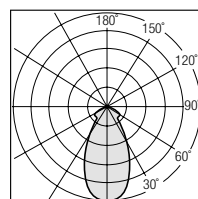

Indoor/Outdoor wall LED lamp, made of painted brass, aluminum heatsink and clear PMMA optic.

DIMENSIONI | DIMENSION

SISTEMI DI FISSAGGIO | FIXING SYSTEMS

DIAGRAMMI FOTOMETRICI | PHOTOMETRIC DIAGRAM

Diagramma Polare (20°)

Diagramma Conico (8W)

| h(m) | Ø(cm) | (lux) |
|------|-------|-------|
| 1 | 28 | 2529 |
| 1.5 | 42 | 1044 |
| 2 | 56 | 567 |
| 2.5 | 70 | 355 |
| 3 | 85 | 243 |

Diagramma Polare (30°)

Diagramma Conico (8W)

| h(m) | Ø(cm) | (lux) |
|------|-------|-------|
| 1 | 46 | 1752 |
| 1.5 | 69 | 720 |
| 2 | 92 | 389 |
| 2.5 | 115 | 244 |
| 3 | 138 | 168 |

Diagramma Polare (50°)

Diagramma Conico (8W)

| h(m) | Ø(cm) | (lux) |
|------|-------|-------|
| 1 | 82 | 1428 |
| 1.5 | 124 | 585 |
| 2 | 165 | 317 |
| 2.5 | 207 | 198 |
| 3 | 248 | 135 |