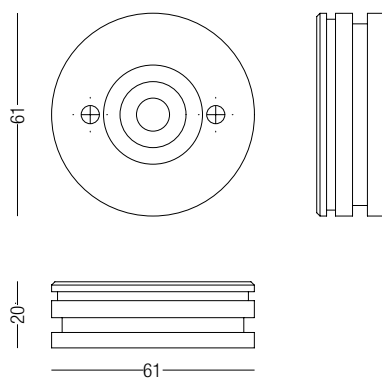

UP o DOWN 65

DESCRIZIONE | DESCRIPTION

Applique monoemissione per esterni e interni, corpo lampada realizzato in ottone. Prodotto ideale per illuminazione di accento. Installazione per illuminazione sia diretta che indiretta.

Indoor/Outdoor wall LED lamp, made of painted brass, aluminum heatsink and clear PMMA optic.

DIMENSIONI | DIMENSION

SISTEMI DI FISSAGGIO | FIXING SYSTEMS

DIAGRAMMI FOTOMETRICI | PHOTOMETRIC DIAGRAM

Diagramma Polare (20°)

Diagramma Conico (8W)

| h(m) | Ø(cm) | (lux) |
|------|-------|-------|
| 1 | 28 | 2529 |
| 1.5 | 42 | 1044 |
| 2 | 56 | 567 |
| 2.5 | 70 | 355 |
| 3 | 85 | 243 |

Diagramma Polare (30°)

Diagramma Conico (8W)

| h(m) | Ø(cm) | (lux) |
|------|-------|-------|
| 1 | 46 | 1752 |
| 1.5 | 69 | 720 |
| 2 | 92 | 389 |
| 2.5 | 115 | 244 |
| 3 | 138 | 168 |

Diagramma Polare (50°)

Diagramma Conico (8W)

| h(m) | Ø(cm) | (lux) |
|------|-------|-------|
| 1 | 82 | 1428 |
| 1.5 | 124 | 585 |
| 2 | 165 | 317 |
| 2.5 | 207 | 198 |
| 3 | 248 | 135 |