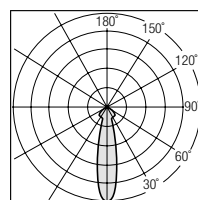

Indoor/Outdoor wall LED lamp, made of painted brass, aluminum heatsink and clear PMMA optic.

DIMENSIONI | DIMENSION

SISTEMI DI FISSAGGIO | FIXING SYSTEMS

DIAGRAMMI FOTOMETRICI | PHOTOMETRIC DIAGRAM

Diagramma Polare (20°)

Diagramma Conico (8W)

| h(m) | Ø(cm) | (lux) |
|------|-------|-------|
| 1 | 28 | 2529 |
| 1.5 | 42 | 1044 |
| 2 | 56 | 567 |
| 2.5 | 70 | 355 |
| 3 | 85 | 243 |

Diagramma Polare (30°)

Diagramma Conico (8W)

| h(m) | Ø(cm) | (lux) |
|------|-------|-------|
| 1 | 46 | 1752 |
| 1.5 | 69 | 720 |
| 2 | 92 | 389 |
| 2.5 | 115 | 244 |
| 3 | 138 | 168 |

Diagramma Polare (50°)

Diagramma Conico (8W)

| h(m) | Ø(cm) | (lux) |
|------|-------|-------|
| 1 | 82 | 1428 |
| 1.5 | 124 | 585 |
| 2 | 165 | 317 |
| 2.5 | 207 | 198 |
| 3 | 248 | 135 |