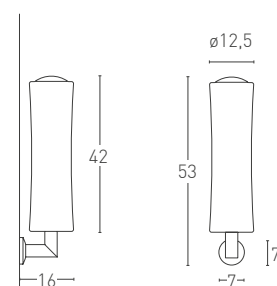

TAKÉ OPEN AIR 21

Design VillaTosca

TAKÉ OPEN AIR 21, lampada da parete per esterni ideale per l'illuminazione di porticati e terrazzi. Finitura testa di moro anodizzata, diffusore realizzato in PE bianco opale. È dotata di attacco standard E27 che lascia libera scelta per il tipo di sorgente luminosa da utilizzare.

TAKÉ OPEN AIR 21, outdoor wall lamp, perfect to illuminate verandas and terraces. It is equipped with standard E27 socket, which allows you to choose the kind of light source you prefer. Finish: anodized dark brown, diffuser made in white opal PE.

「タケ・オープンエア-21」は屋外向けウォールタイプのランプ。アーチ回廊やテラスの理想的な照明です。塗装はダーク・ブラウンのアルマイト加工。セードは、ポリエチレン樹脂（PE）オパール・ホワイト。電球金口はE27のため、電球の種類をご自由にお選びいただけます。

Finishes

- 173 Dark brown (outdoor use)

Diffuser

PE Polyethylene opal white

Suggested light source

E27 ECO Fluo Warm Comfort Light
max 1x23W

Certification

Classe I IP54

Units: cm