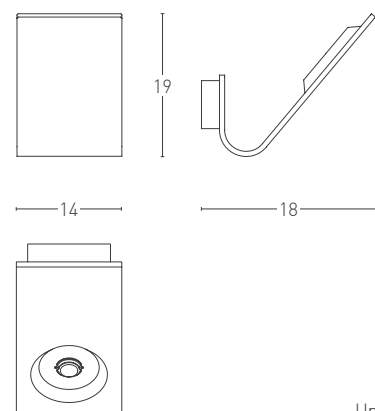

VIRGOLA

Design VillaTosca

VIRGOLA, lampada da parete a luce indiretta. Il design estremamente minimal che caratterizza il prodotto, consente la massima resa della tecnologia LED utilizzata. Disponibile con sorgente LED da 20W e 1560lm. Finiture fine textured (FT): bianco, grigio sabbia, emerald e oxyde.

VIRGOLA, indirect light wall lamp. The extremely minimal design that characterizes the product allows the maximum exploitation of the LED technology used. Available with LED light source 20W and 1560lm. Fine textured (FT) finishes: white, sand grey, emerald and oxyde.

「ヴィルゴラ」は、ウォールタイプの間接照明ランプです。究極のミニマル・デザインを特徴とする製品で、使われているLED光源技術が与えるその効果は製品のコンセプトに大きく貢献しています。LED光源は、20ワット/1560ルーメン。塗装は、ファイン・テクスチャー塗装 (FT) : ホワイト、サンド・グレイ、エメラルド、オレンジの4種類が用意されています。

Finishes

- 105FT White
- 115R FT Sand grey
- 116FT Emerald
- 117FT Oxyde

Electronic driver

LED Light Engine dimmable TRIAC

Light source

LED

LED 20W 220/240V
1560lm 3000K CRI>90

A

Certification

CE EAC F Classe I IP20

Units: cm