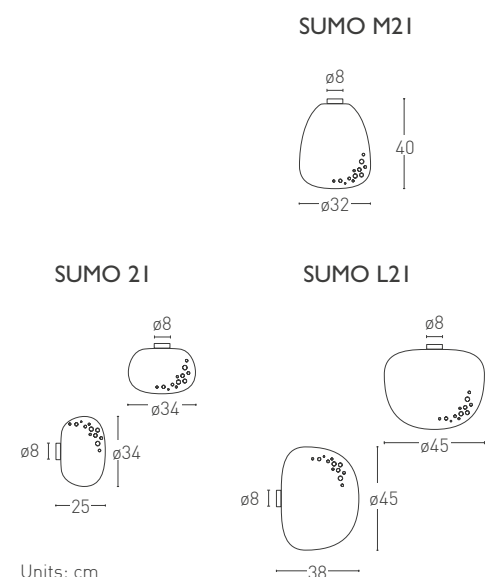

SUMO 21/M21/L21

Design VillaTosca

Applique e plafoniere in policarbonato microforato. Attacco realizzato in metallo verniciato bianco opaco.

Wall and ceiling lamps in micropunched polycarbonate. Metal frame is powder coated in matt white.

ビーズ状のポリカーボネート製グローブのシーリング/ウォールランプ。スチール製の筐体はホワイト半光沢の塗装仕上げ。