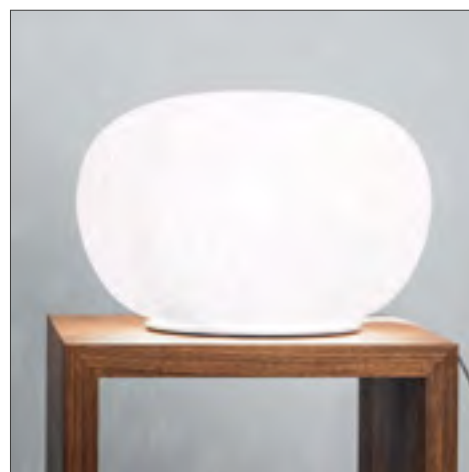

SUMO 02/M02/L02/X02

Design VillaTosca

Lampade da tavolo realizzate in policarbonato microforato. Base realizzata in metallo verniciato bianco opaco. Regolatore di intensità luminosa incluso.

Table lamps in micropunched polycarbonate. Metal frame is powder coated in matt white. Dimmer included.

ピース状のポリカーボネート製グローブのテーブルランプ。スチール製の筐体はホワイト半光沢の塗装仕上げ。調光機能付き。