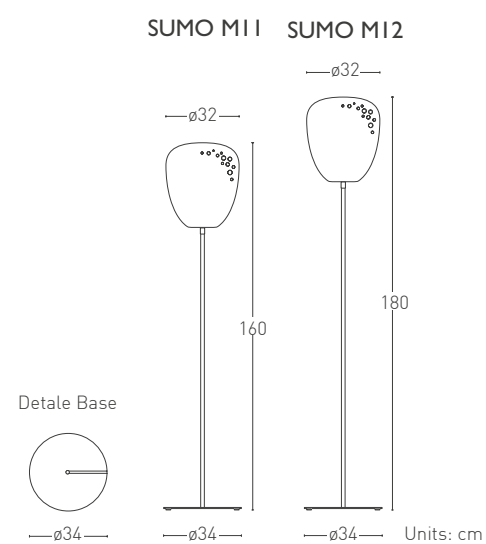

Certification

IP20