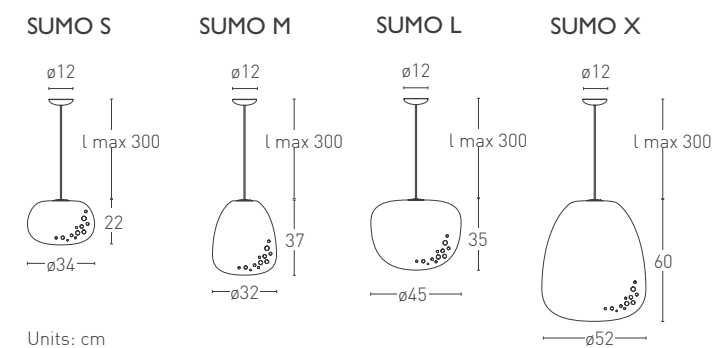

東洋からの光

相撲の力士の体型にヒントを得たユニークなシリーズ。ビーズ状のポリカーボネートを成型し作られたグローブは大小さまざまなサイズを持ち、用途もシーリング/ウォール、ペンダント、フロアと幅広い用途でお選び頂けます。電球金口はE27。筐体の仕上げはホワイト半光沢。

SUMO S/M/L/X

Design VillaTosca

Sospensioni in policarbonato microforato, realizzate in tre forme e 4 differenti diametri. Rosone realizzato in ABS bianco opaco.

Suspension lamps in micropunched polycarbonate, three sizes and 4 different diameters. Ceiling rose in matt white ABS.

ピース状のポリカーボネート製グローブのペンダントランプ、3種類の形状から成る4つのサイズ構成。フランジはABS製（色/ホワイト半光沢）。

Finishes

○ ABS White