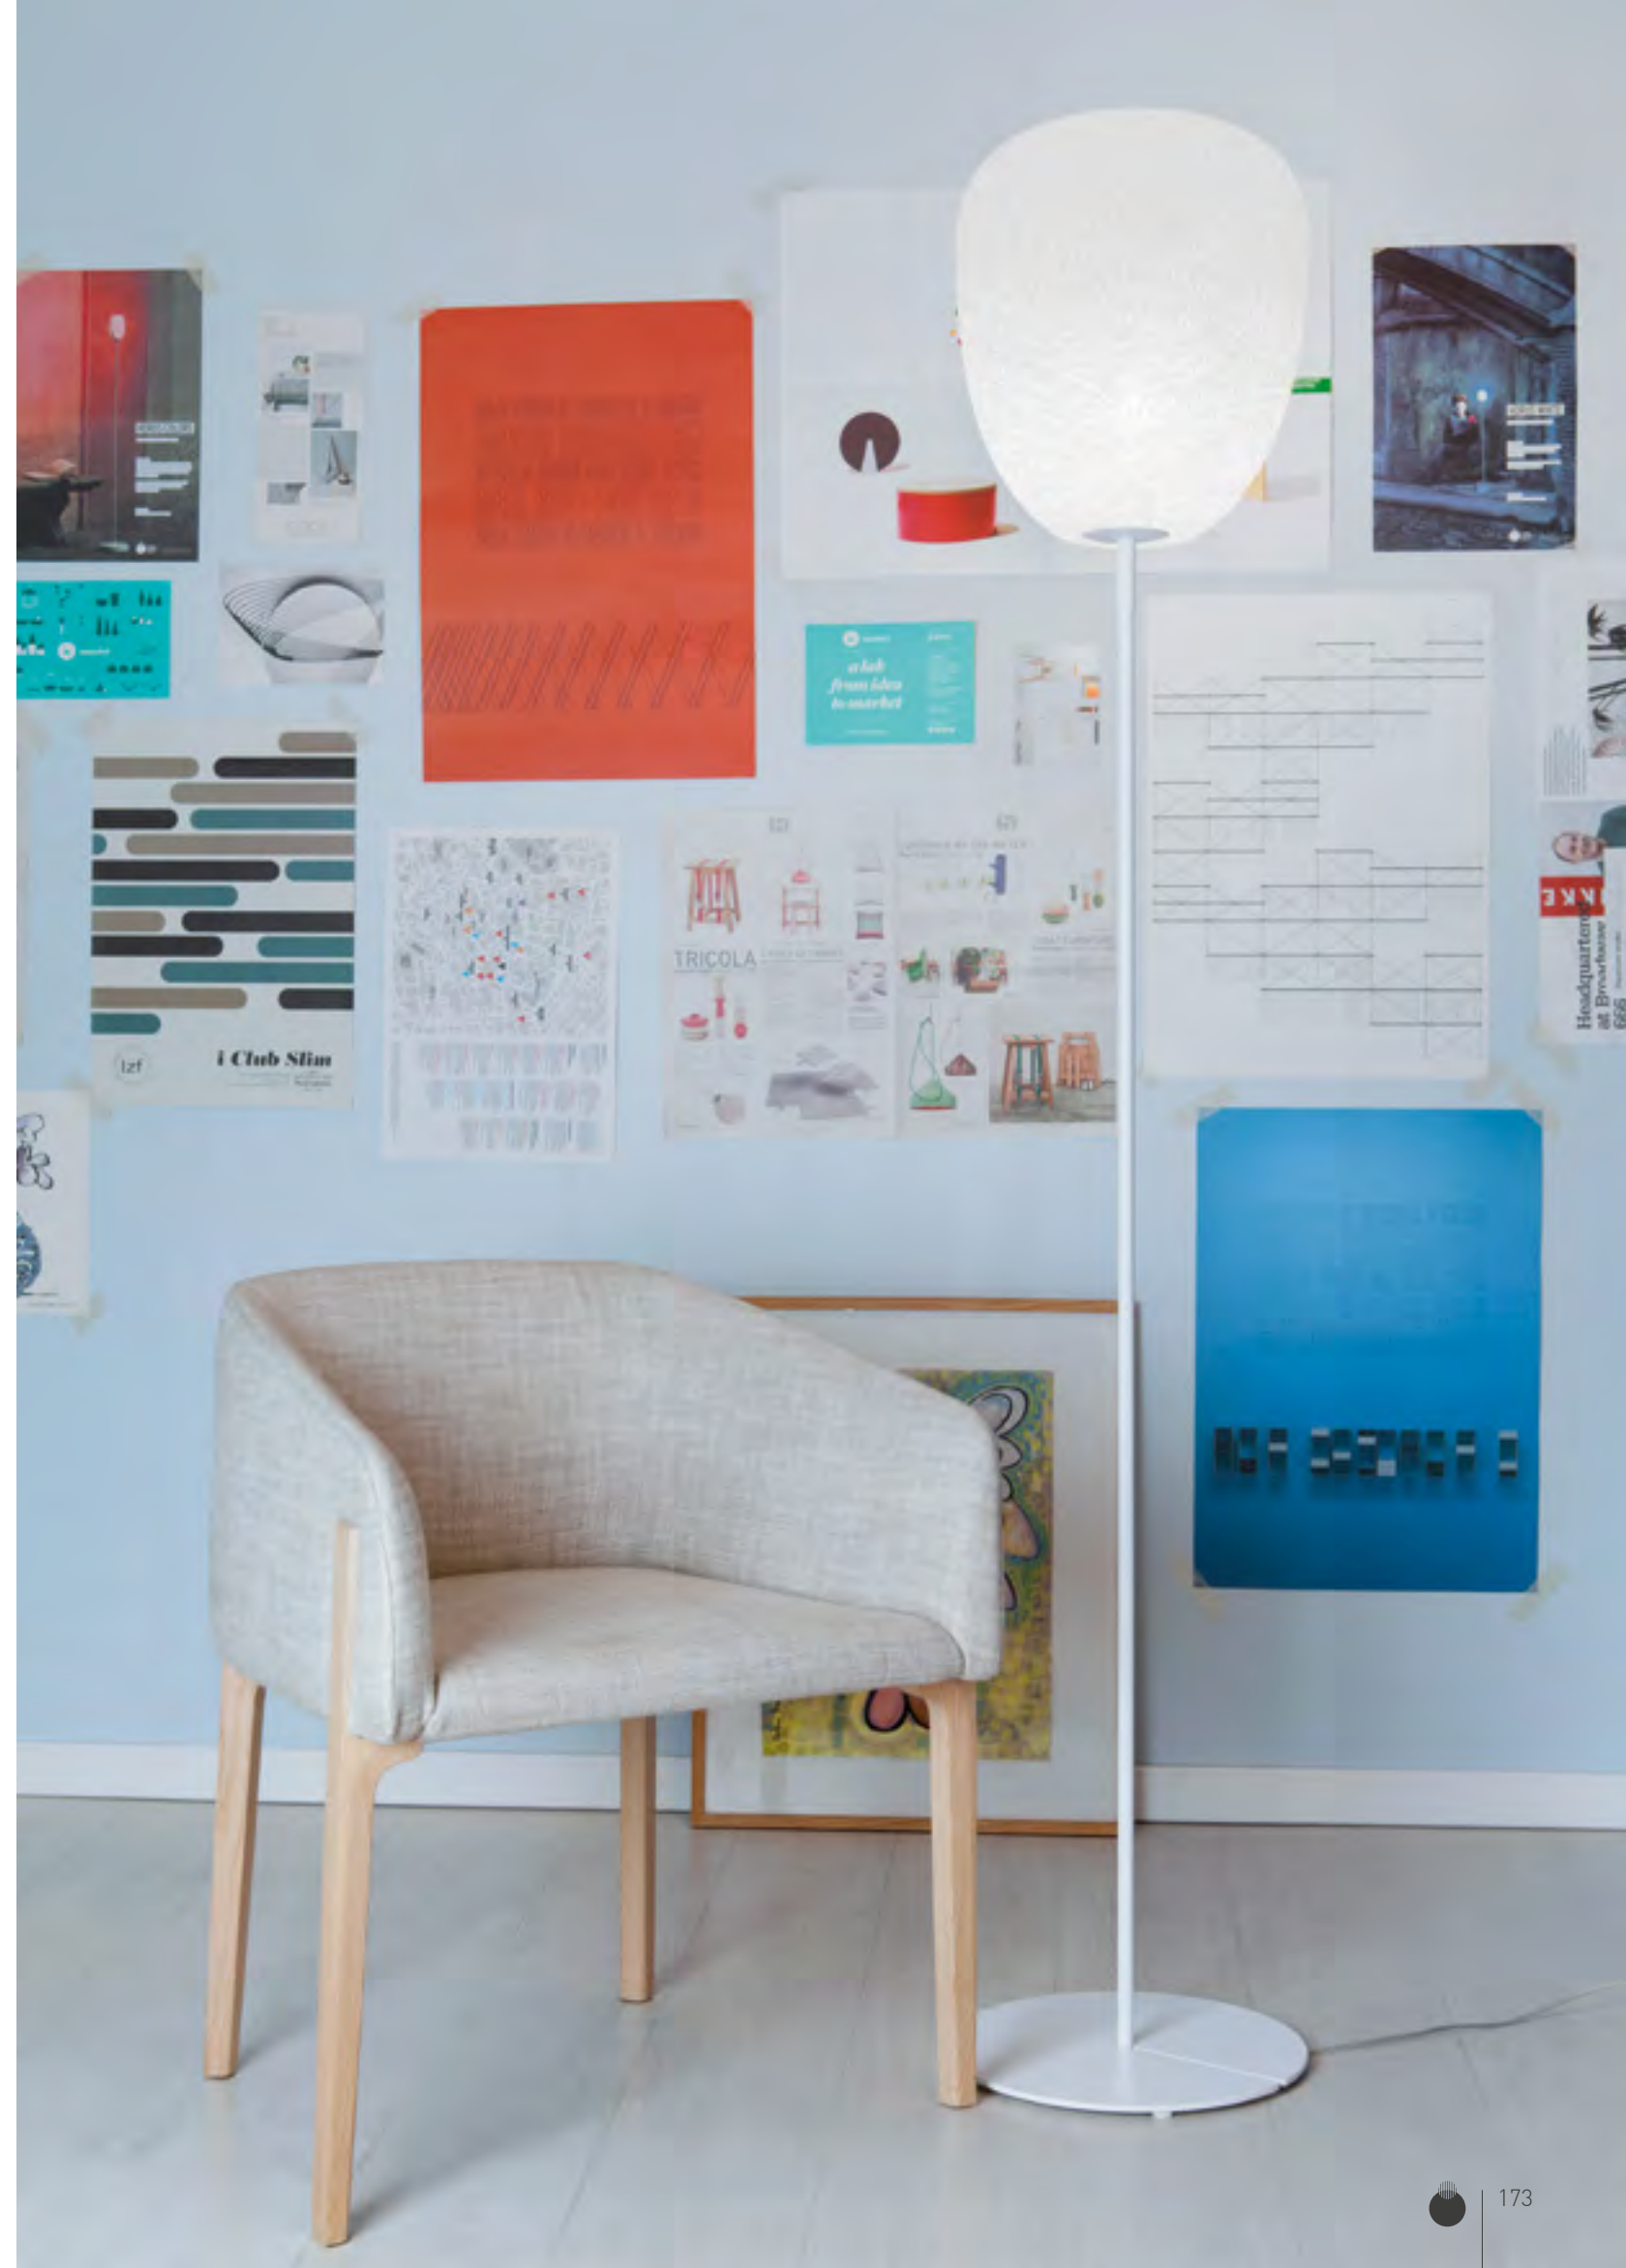

SUMO M11/M12

Design VillaTosca

Lampade da terra con diffusore in policarbonato microforato. Stelo e base realizzati in metallo verniciato bianco opaco. Regolatore di intensità luminosa incluso.

Floor lamps with diffuser in micropunched polycarbonate. Metal frame is powder coated in matt white. Dimmer included.

ピース状のポリカーボネート製グローブのフロアランプ。スチール製の筐体はホワイト半光沢の塗装仕上げ。調光機能付き。