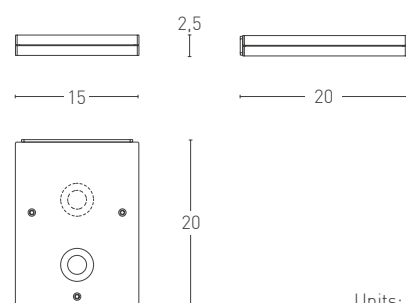

LED Down: 10W 780lm 3000K CRI>90

Certification

CE EAC  Classe I IP20

SEGNO MAXI QUADRO

SEGNO MAXI RETTO

SEGNO MAXI DOUBLE

Units: cm