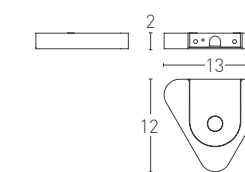

SEGNO TONDO

SEGNO RETTO

SEGNO TRINO

Units: cm

Finishes

- 103FT Black
- 105FT White
- 117FT Oxyde
- 123 Pearl grey

Electronic driver

LED Light Engine dimmable TRIAC