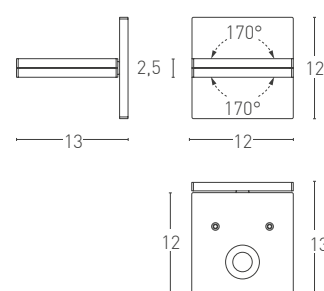

SEGNI GIRO QUADRO/TONDO

Design VillaTosca

Collezione di punti luce a parete con diffusore orientabile di 340°. Disponibili nelle finiture bianco fine textured, nero fine textured, oxyde fine textured e grigio perla. Sorgente LED da 10W, 3000K, 780lm, CRI>90.

Collection of wall spot lights with adjustable diffuser of 340 degrees. Available in the following finishes: FT white, FT black, FT oxyde, pearl grey. LED light source 10W 3000K, 780lm CRI>90.

取り付け中心から340度の角度で本体の向きを変えることの出来るウォールタイプのポイントライトシリーズ。塗装は梨地状のファインテクスチャー(以下FT)FTホワイト、FTブラック、FTオレンジ、FTパール・グレイが用意されています。

LEDは10ワット、3000ケルビン、780ルーメン、CRI>90。

SEGNO GIRO QUADRO