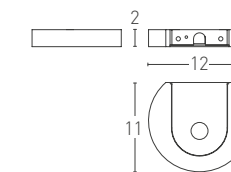

SEGNO TONDO

SEGNO RETTO

SEGNO TRINO

Units: cm

Finishes

- 103FT Black
- 105FT White
- 117FT Oxyde
- 123 Pearl grey

Electronic driver

LED Light Engine dimmable TRIAC