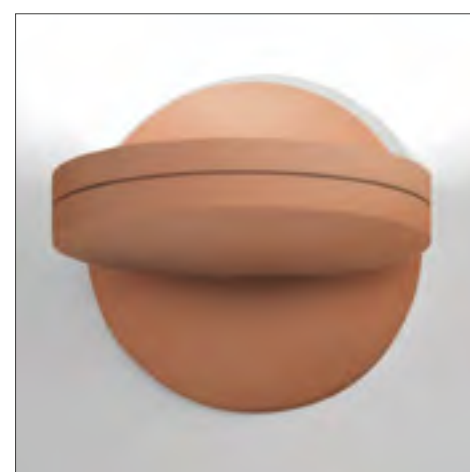

UN CONCENTRATO DI LUCE

SEGNI, famiglia di punti luce a parete caratterizzati dal design estremamente minimale, progettata per ottenere il miglior rendimento luminoso con il minore ingombro e utilizzo di materiale possibile. Il risultato è un concentrato di luce in cui il corpo lampada sparisce sulla parete per dare risalto alle potenzialità dei LED utilizzati. Nuove le versioni orientabili e con doppia sorgente LED (3000K CRI>90).

SEGNI QUADRO/RETTO/TONDO/TRINO

Design VillaTosca

SEGNI è la collezione di piccoli punti luce a parete che esalta le potenzialità dei LED utilizzati, rendendo minimo l'ingombro e l'utilizzo di materiale del corpo lampada. Disponibili nelle finiture: bianco fine textured, nero fine textured, oxyde fine textured e grigio perla. Utilizzano sorgenti LED da 10W, 3000K e resa luminosa da 780lm.

Collection of wall spot lights with adjustable diffuser of 340 degrees. Available in the following finishes: FT white, FT black, FT oxyde, pearl grey. LED light source 10W 3000K, 780lm CRI>90.

取り付け中心から340度の角度で本体の向きを変えることの出来るウォールタイプのポイントライトシリーズ。塗装は梨地状のファインテクスチャー(以下FT)FTホワイト、FTブラック、FTオレンジ、FTパール・グレイが用意されています。

LEDは10ワット、3000ケルビン、780ルーメン、CRI>90。

SEGNO GIRO QUADRO

SEGNO GIRO TONDO

Units: cm

Finishes

- 103FT Black
- 105FT White
- 117FT Oxyde
- 123 Pearl grey

Electronic driver

LED Light Engine dimmable TRIAC