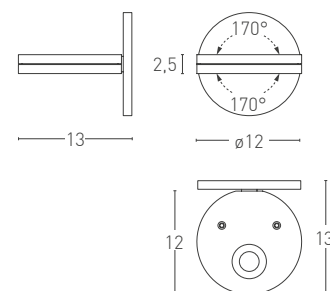

SEGNO GIRO TONDO