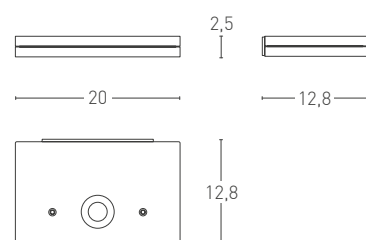

LED Down: 10W 780lm 3000K CRI>90

Certification

CE EAC  Classe I IP20

SEGNO MAXI QUADRO

SEGNO MAXI RETTO

SEGNO MAXI DOUBLE

Units: cm