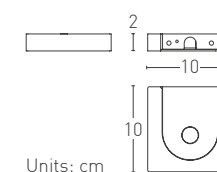

SEGNO TONDO

SEGNO RETTO

SEGNO TRINO

Units: cm

Finishes

- 103FT Black
- 105FT White
- 117FT Oxyde
- 123 Pearl grey

Electronic driver

LED Light Engine dimmable TRIAC