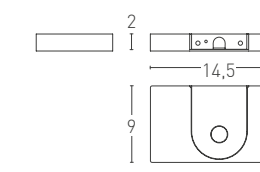

SEGNO RETTO