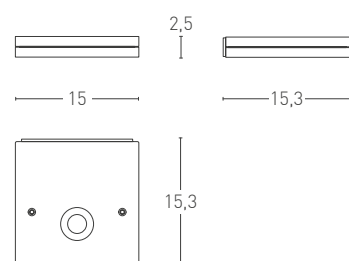

LED Down: 10W 780lm 3000K CRI>90

Certification

CE EAC  Classe I IP20

SEGNO MAXI QUADRO

SEGNO MAXI RETTO

SEGNO MAXI DOUBLE

Units: cm