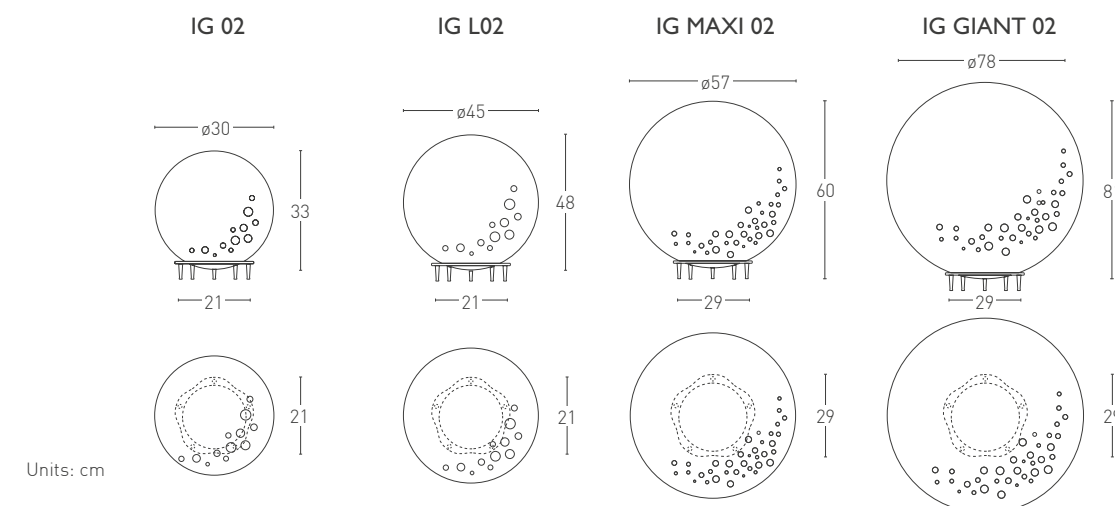

ICEGLOBE 02/L02/MAXI 02/GIANT 02

Design VillaTosca

ICEGLOBE da tavolo e terra. Disponibile nei diametri da 30, 45, 57 e 78 cm. La sfera realizzata in policarbonato microforato e autoestinguente é appoggiata nella base metallica con finitura nichel satinato. Regolatore di intensità luminosa incluso.

ICEGLOBE table and floor model with diameters of 30, 45, 57 and 78 cm. The sphere, made of self-extinguishing micropunched polycarbonate, is supported on a metallic base characterized by a satin nickel finish. Dimmer included.

アイスグローブのテーブル/フロアタイプのランプ。グローブの直径は30、45、57、78cmから選べ、ポリカーボネート製で自己消化性素材です。ニッケルサテン仕上げのメタル製のベースに乗せたもので、調光器付き。