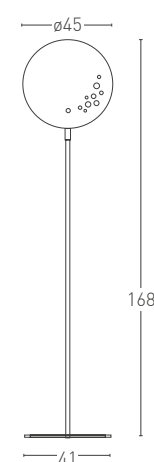

Units: cm

ICEGLOBE 03/L03

Design VillaTosca

ICEGLOBE da tavolo con sfera da 30 o 45 cm. Diffusore realizzato in policarbonato microforato autoestinguente. Stelo e base, realizzati in metallo con finitura nichel satinato. Regolatore di intensità luminosa incluso.