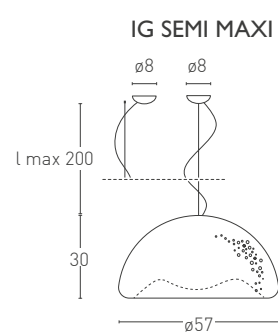

GX24q-4 ECO Fluo

ICEGLOBE GIANT S max 2x42W

Certification

CE EAC PS E F Classe I IP20

ICEGLOBE SEMI MAXI / SEMI GIANT

Design VillaTosca

ICEGLOBE nelle versioni a semisfera a sospensione da 57 o 78 cm di diametro. Diffusore realizzato in policarbonato microforato autoestinguente, rosone con finitura nichel satinato. Possibilità di attacco a soffitto decentrato rispetto al rosone per il modello IG SEMI MAXI.

ICEGLOBE in the half-sphere suspension models with a diameter of 57 or 78 cm. Diffuser made of self-extinguishing micropunched polycarbonate, supplied with ceiling rose with a satin nickel finish. It may be mounted on the ceiling off centre with respect to the ceiling rose for IG SEMI MAXI only.

アイスグローブの半球体セードのバージョン。直径57と78cmのサイズで構成されています。グローブは、自己消化性を持つポリカーボネート製。フランジは、ニッケル・サテン仕上げ。「IG MAXI SEMI」は、ランプをフランジとは別の位置に設置することも可能。

Finishes

- 166 Satin nickel

Diffuser

PC Polycarbonate

Cable

Transparent

Suggested light source

- E27 Halogen ECO
ICEGLOBE SEMI MAXI max 1x116W
ICEGLOBE SEMI GIANT max 3x116W
- E27 ECO Fluo
ICEGLOBE SEMI MAXI max 1x24W
ICEGLOBE SEMI GIANT max 3x24W

Certification

CE EAC PS E F Classe I IP20

Units: cm