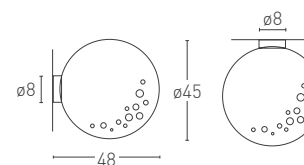

ICEGLOBE 2I/2IL

Design VillaTosca

ICEGLOBE nelle versioni da parete e plafone con diametro 30 o 45 cm. Diffusore realizzato in policarbonato microforato autoestinguente, attacco a muro con finitura nichel satinato.

ICEGLOBE in the wall and in the ceiling versions with a diameter of 30 cm and 45 cm. Diffuser made of self-extinguishing micropunched polycarbonate, wall holder with a satin nickel finish.

アイスグローブのウォール/シーリングタイプ。グローブの直径は30cmと45cm。グローブは、ポリカーボネート(自己消化性素材)製。取り付けベースは、ニッケルサテン仕上げのメタル製。

IG 2IL

Units: cm

Finishes

● 166 Satin nickel

Diffuser

PC Polycarbonate

Cable

Transparent

Suggested light source

E27 ECO Fluo
max 1x24W

E27 Halogen ECO

ICEGLOBE 2I max 1x77W

ICEGLOBE 2IL max 1x116W

Certification

Classe I IP20