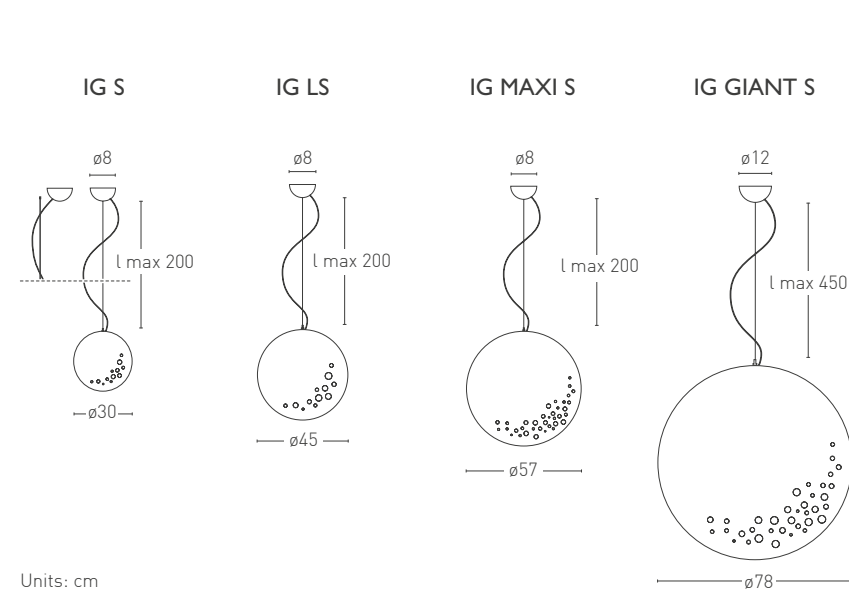

ICEGLOBE S/LS/MAXI S/GIANT S

Design VillaTosca

ICEGLOBE nelle versioni a sospensione da 30, 45, 57 e 78 cm. Diffusore realizzato in policarbonato microforato autoestinguente, rosone con finitura nichel satinato. Possibilità di attacco a soffitto decentrato rispetto al rosone per i modelli: IG S, IG LS, IG MAXI S.

ICEGLOBE line for suspension lamps of 30, 45, 57 and 78 cm. Diffuser made of self-extinguishing micropunched polycarbonate, ceiling rose with a satin nickel finish. It may be mounted on the ceiling off centre with respect to the ceiling rose for the models: IG S, IG LS, IG MAXI S.

ペンダントタイプのアイスグローブ・シリーズで直径30、45、57、78 cmの四つのサイズ。グローブは、自己消化性を持つポリカーボネート製。フランジは、ニッケル・サテン仕上げ。「IG S」、「IG LS」、「IG MAXI S」は、ランプをフランジとは別の位置に設置することも可能。

Units: cm