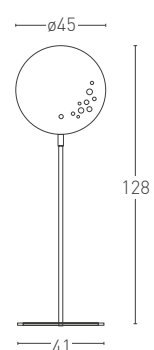

ICEGLOBE L09/L10/L11

Design VillaTosca

ICEGLOBE da terra con sfera da 45 cm. Stelo disponibile in 3 diverse altezze. Diffusore realizzato in policarbonato microforato autoestinguente. Stelo e base realizzati in metallo con finitura nichel satinato. Regolatore di intensità luminosa incluso.

ICEGLOBE floor model with a sphere of 45 cm. Stem available in 3 different heights. Diffuser made of self-extinguishing micropunched polycarbonate. Stem and base made of metal with a satin nickel finish. Dimmer included.

フロアタイプの「アイスグローブ」。グローブは直径45cm。ステムの高さは3つの中から選べます。グローブは、ポリカーボネート(自己消化性素材)製。ステムとベースは、ニッケルサテン仕上げのメタル製。調光器付き。

Finishes

● 166 Satin nickel

Diffuser

PC Polycarbonate

Cable

Transparent

Dimmer

Included

Suggested light source

☞ E27 Halogen ECO
max 1x116W

Certification

CE EAC PS E F IP20

IG L09

Units: cm