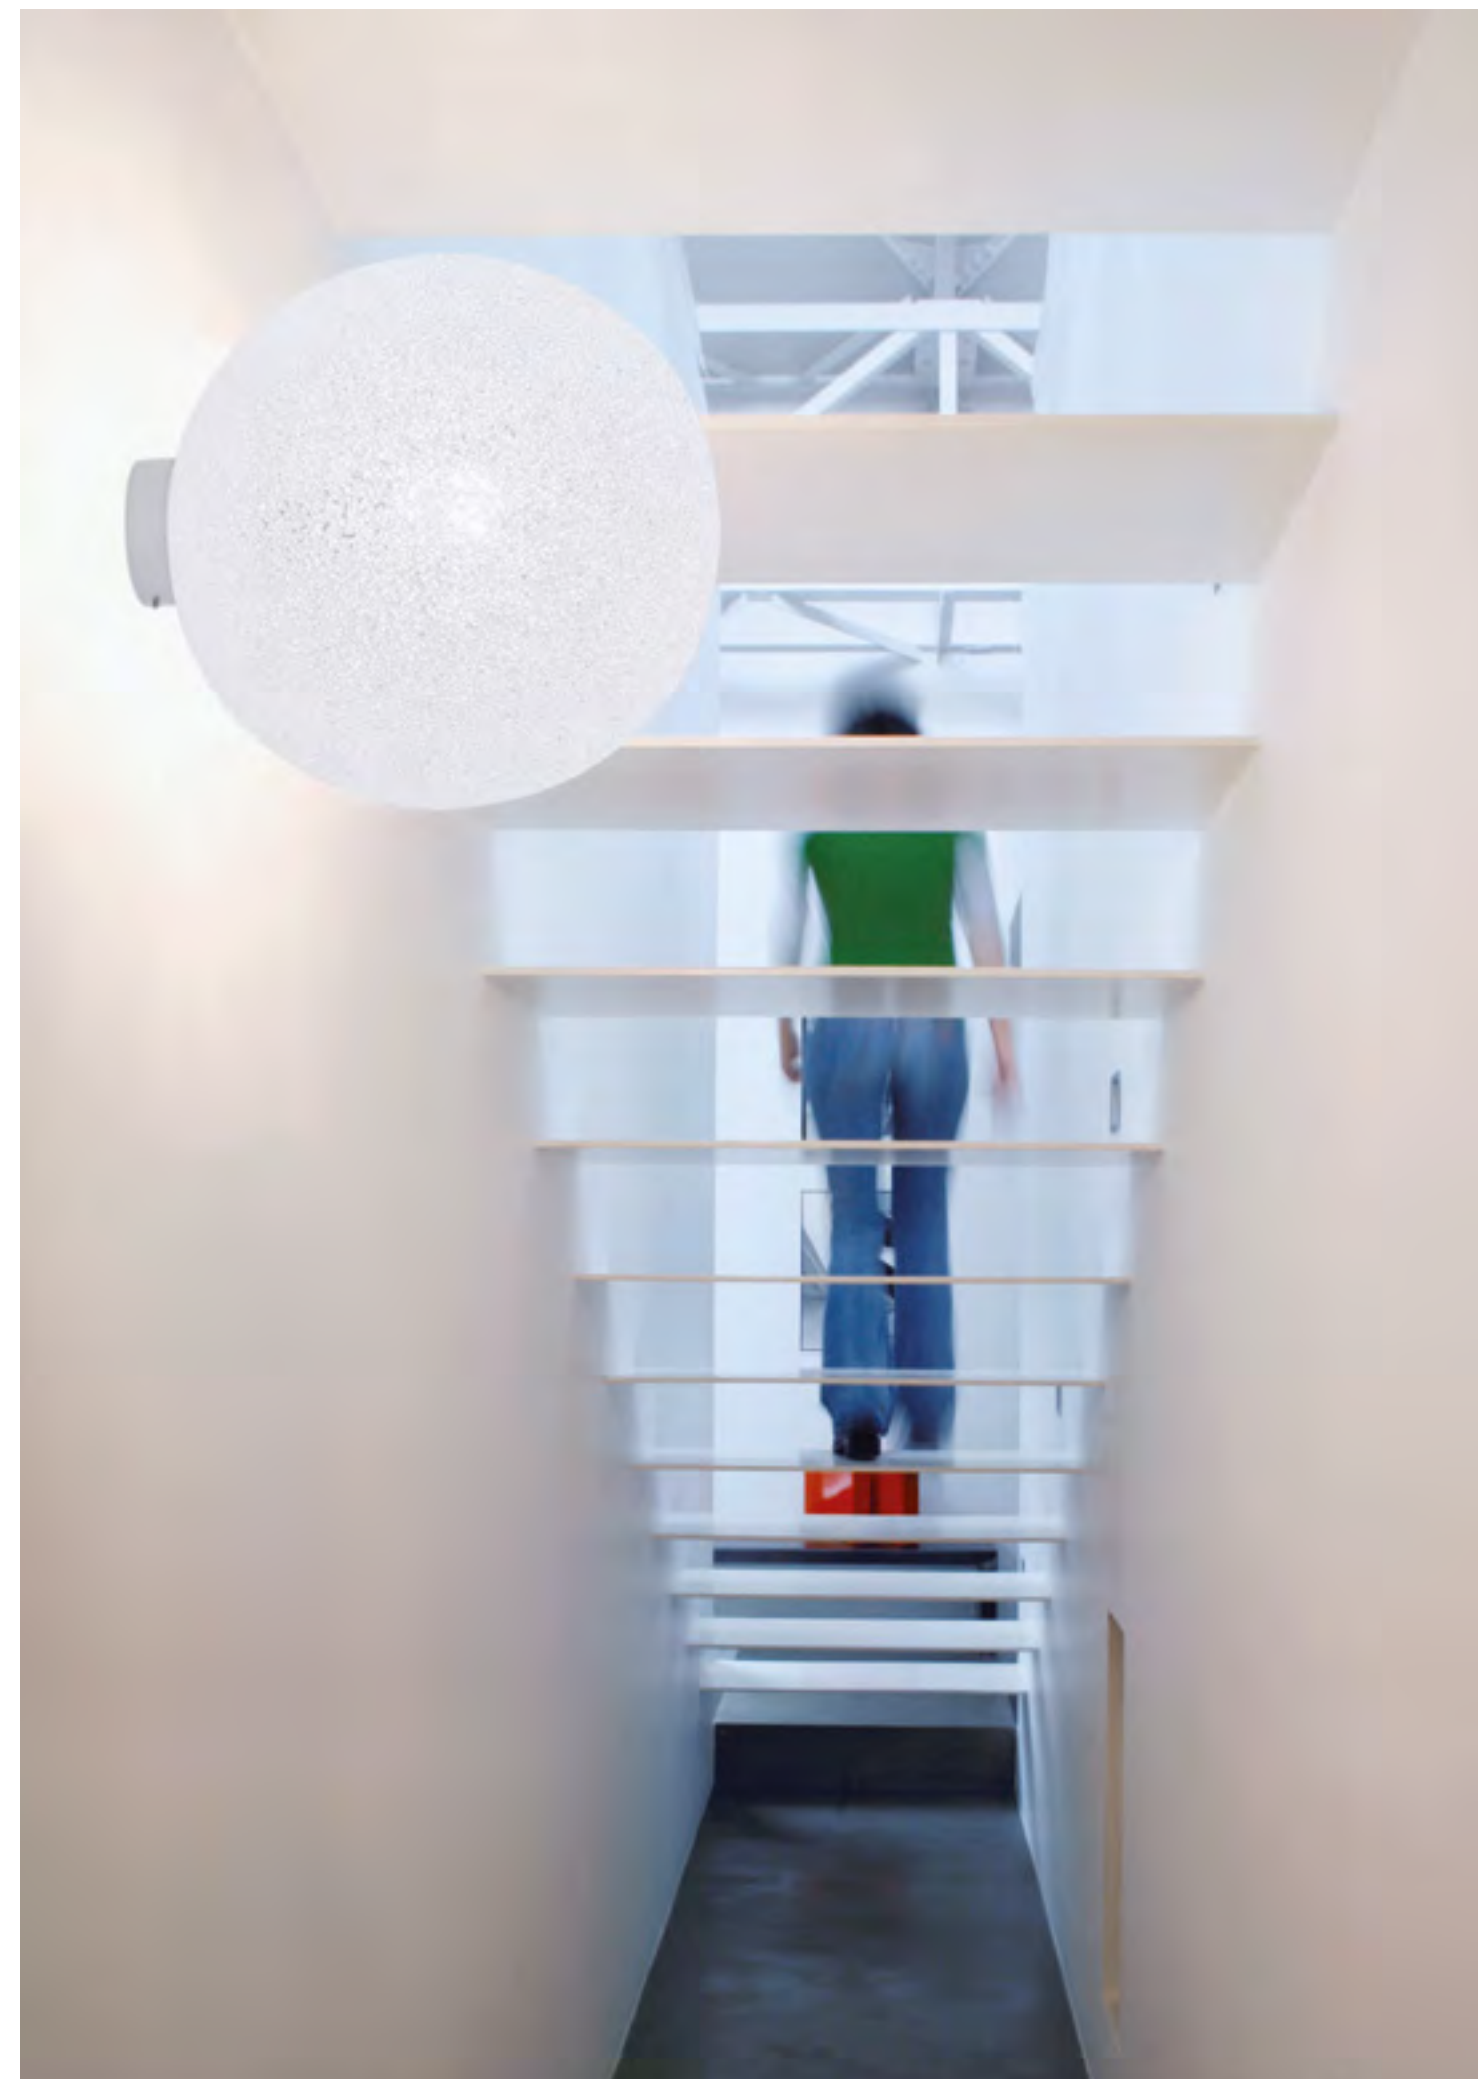

北極からのひかり

「アイスグローブ」は、ペンダントタイプ、シーリングタイプ、ウォールタイプ、フロアタイプ、テーブルタイプで提供している、ヴィットラトスカを代表する照明コレクションです。耐熱性ポリカーボネートを回転成形して作った本体から無数の孔を通して光が射します。本コレクションは、2005年から続くベストセラー商品の一つとしてさまざまなタイプとサイズを展開。「アイスグローブ」シリーズには、直径30センチ、45センチ、57センチ、78センチがあります。「ミニ」シリーズは直径20センチ、「マイクロ」シリーズは直径12センチとなります。

ICEGLOBE S/LS/MAXI S/GIANT S

Design VillaTosca

ICEGLOBE nelle versioni a sospensione da 30, 45, 57 e 78 cm. Diffusore realizzato in policarbonato microforato autoestinguente, rosone con finitura nichel satinato. Possibilità di attacco a soffitto decentrato rispetto al rosone per i modelli: IG S, IG LS, IG MAXI S.

ICEGLOBE line for suspension lamps of 30, 45, 57 and 78 cm. Diffuser made of self-extinguishing micropunched polycarbonate, ceiling rose with a satin nickel finish. It may be mounted on the ceiling off centre with respect to the ceiling rose for the models: IG S, IG LS, IG MAXI S.

ICEGLOBE 9/10/11/12

Design VillaTosca

ICEGLOBE da terra con sfera da 30 cm. Stelo disponibile in 4 diverse altezze. Diffusore realizzato in policarbonato microforato autoestinguento. Stelo e base realizzati in metallo con finitura nichel satinato. Regolatore di intensità luminosa incluso.