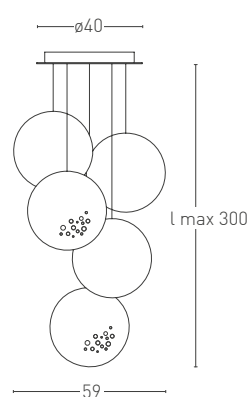

ICEGLOBE BUBBLE 3/5/10 / MINI BUBBLE 3/5/10

Design VillaTosca

ICEGLOBE BUBBLE, sospensione a cascata da 3, 5 o 10 elementi. Sfera realizzata in policarbonato autoestinguente microforato dal diametro di 30 e 20 cm per la versione MINI. Rosone per attacco a soffitto disponibile in bianco opaco con dettagli nichel satinato. Lunghezza cavo massima 3 metri.

ICEGLOBE BUBBLE, cascade suspension version composed of 3, 5 or 10 elements. Sphere made of self-extinguishing micropunched polycarbonate with a diameter of 30 and 20 cm for the MINI version. The canopy is available in matt white finish with details in satin nickel. Cable length: max 3 m.

「アイスグローブ・バブル」は、3、5または10個のエレメントのペンダントタイプ。グローブは、30cmと20cm（「ミニ」バージョン）のポリカーボネート（自己消化性素材）製。天井取り付け用フランジカバーは、ニッケルサテンとホワイト半光沢から選択可能。最大ケーブルの長さは、3メートル。

IG BUBBLE 5

Finishes

Ceiling rose:

○ 106 Matt white

Details:

● 166 Satin nickel

Diffuser

PC Polycarbonate

Cable

Transparent

Suggested light source

IG BUBBLE 3/5/10

⦿ E27 Halogen ECO
max 3/5/10x77W

⦿ E27 ECO Fluo
max 3/5/10x24W

IG MINI BUBBLE 3/5/10

⦿ E27 Halogen ECO
max 3/5/10x42W

⦿ E27 ECO Fluo
max 3/5/10x11W

Certification

CE EAC PS E F Classe I IP20

Units: cm