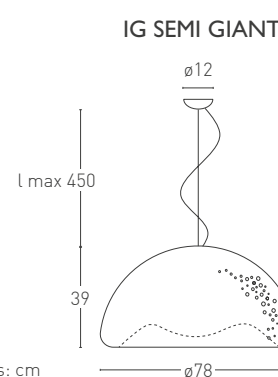

GX24q-4 ECO Fluo

ICEGLOBE GIANT S max 2x42W

Certification

CE EAC PS E F Classe I IP20

ICEGLOBE SEMI MAXI / SEMI GIANT

Design VillaTosca

ICEGLOBE nelle versioni a semisfera a sospensione da 57 o 78 cm di diametro. Diffusore realizzato in policarbonato microforato autoestinguente, rosone con finitura nichel satinato. Possibilità di attacco a soffitto decentrato rispetto al rosone per il modello IG SEMI MAXI.

ICEGLOBE in the half-sphere suspension models with a diameter of 57 or 78 cm. Diffuser made of self-extinguishing micropunched polycarbonate, supplied with ceiling rose with a satin nickel finish. It may be mounted on the ceiling off centre with respect to the ceiling rose for IG SEMI MAXI only.

アイスグローブの半球体セードのバージョン。直径57と78cmのサイズで構成されています。グローブは、自己消化性を持つポリカーボネート製。フランジは、ニッケル・サテン仕上げ。「IG MAXI SEMI」は、ランプをフランジとは別の位置に設置することも可能。

Finishes

- 166 Satin nickel

Diffuser

PC Polycarbonate

Cable

Transparent

Suggested light source

- E27 Halogen ECO
ICEGLOBE SEMI MAXI max 1x116W
ICEGLOBE SEMI GIANT max 3x116W
- E27 ECO Fluo
ICEGLOBE SEMI MAXI max 1x24W
ICEGLOBE SEMI GIANT max 3x24W

Certification

CE EAC PS E F Classe I IP20

Units: cm