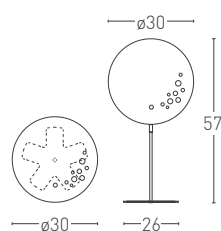

ICEGLOBE 03/L03

Design VillaTosca

ICEGLOBE da tavolo con sfera da 30 o 45 cm. Diffusore realizzato in policarbonato microforato autoestinguente. Stelo e base, realizzati in metallo con finitura nichel satinato. Regolatore di intensità luminosa incluso.

ICEGLOBE table model with a sphere of 30 or 45 cm. Diffuser made of self-extinguishing micropunched polycarbonate. Stem and base made of metal with a satin nickel finish. Dimmer included.

「アイスグローブ」のテーブルランプ。グローブは直径30、45 cmの二種類から構成されポリカーボネート（自己消化性素材）製。ステムとベースは、ニッケルサテン仕上げのメタル製。調光器付き。

IG 03

Units: cm

Finishes

● 166 Satin nickel

Diffuser

PC Polycarbonate

Cable

Transparent

Dimmer

Included

Suggested light source

E27 Halogen ECO

ICEGLOBE 03 max 1x77W

ICEGLOBE L03 max 1x116W

Certification

IP20