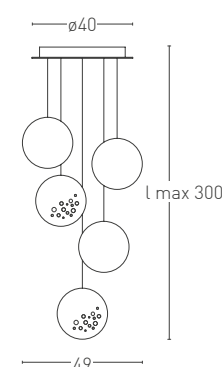

ICEGLOBE BUBBLE, cascade suspension version composed of 3, 5 or 10 elements. Sphere made of self-extinguishing micropunched polycarbonate with a diameter of 30 and 20 cm for the MINI version. The canopy is available in matt white finish with details in satin nickel. Cable length: max 3 m.

「アイスグローブ・バブル」は、3、5または10個のエレメントのペンダントタイプ。グローブは、30cmと20cm（「ミニ」バージョン）のポリカーボネート（自己消化性素材）製。天井取り付け用フランジカバーは、ニッケルサテンとホワイト半光沢から選択可能。最大ケーブルの長さは、3メートル。

IG BUBBLE 3

IG BUBBLE 5

IG BUBBLE 10

Ceiling rose section

Sphere diameter

IG MINIBUBBLE 3

IG MINI BUBBLE 5

IG MINI BUBBLE 10

Ceiling rose section

Sphere diameter

Finishes

Ceiling rose:

○ 106 Matt white