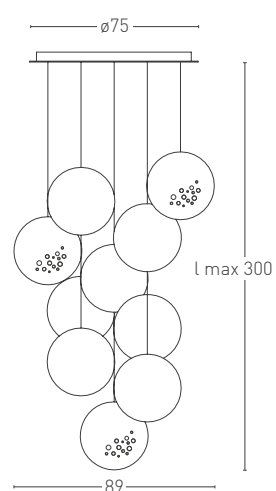

ICEGLOBE BUBBLE, cascade suspension version composed of 3, 5 or 10 elements. Sphere made of self-extinguishing micropunched polycarbonate with a diameter of 30 and 20 cm for the MINI version. The canopy is available in matt white finish with details in satin nickel. Cable length: max 3 m.

「アイスグローブ・バブル」は、3、5または10個のエレメントのペンダントタイプ。グローブは、30cmと20cm（「ミニ」バージョン）のポリカーボネート（自己消化性素材）製。天井取り付け用フランジカバーは、ニッケルサテンとホワイト半光沢から選択可能。最大ケーブルの長さは、3メートル。

IG BUBBLE 3

IG BUBBLE 5

IG BUBBLE 10

Ceiling rose section

Sphere diameter

IG MINIBUBBLE 3

IG MINI BUBBLE 5

IG MINI BUBBLE 10

Ceiling rose section

Sphere diameter

Finishes

Ceiling rose:

○ 106 Matt white