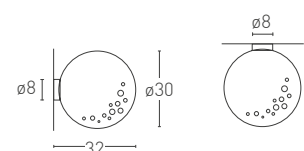

ICEGLOBE 2I/2IL

Design VillaTosca

ICEGLOBE nelle versioni da parete e plafone con diametro 30 o 45 cm. Diffusore realizzato in policarbonato microforato autoestinguente, attacco a muro con finitura nichel satinato.

ICEGLOBE in the wall and in the ceiling versions with a diameter of 30 cm and 45 cm. Diffuser made of self-extinguishing micropunched polycarbonate, wall holder with a satin nickel finish.

アイスグローブのウォール/シーリングタイプ。グローブの直径は30cmと45cm。グローブは、ポリカーボネート(自己消化性素材)製。取り付けベースは、ニッケルサテン仕上げのメタル製。

IG 2I

Units: cm

Finishes

● 166 Satin nickel

Diffuser

PC Polycarbonate

Cable

Transparent

Suggested light source

E27 ECO Fluo
max 1x24W

E27 Halogen ECO

ICEGLOBE 2I max 1x77W

ICEGLOBE 2IL max 1x116W

Certification

Classe I IP20