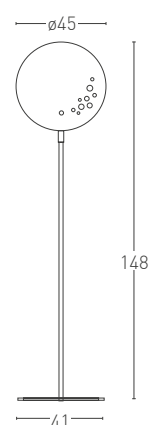

ICEGLOBE L09/L10/L11

Design VillaTosca

ICEGLOBE da terra con sfera da 45 cm. Stelo disponibile in 3 diverse altezze. Diffusore realizzato in policarbonato microforato autoestinguente. Stelo e base realizzati in metallo con finitura nichel satinato. Regolatore di intensità luminosa incluso.

ICEGLOBE floor model with a sphere of 45 cm. Stem available in 3 different heights. Diffuser made of self-extinguishing micropunched polycarbonate. Stem and base made of metal with a satin nickel finish. Dimmer included.

フロアタイプの「アイスグローブ」。グローブは直径45cm。ステムの高さは3つの中から選べます。グローブは、ポリカーボネート(自己消化性素材)製。ステムとベースは、ニッケルサテン仕上げのメタル製。調光器付き。

Finishes

● 166 Satin nickel

Diffuser

PC Polycarbonate

Cable

Transparent

Dimmer

Included

Suggested light source

☞ E27 Halogen ECO
max 1x116W

Certification

CE EAC PS E F IP20

IG L09

IG L10

Units: cm