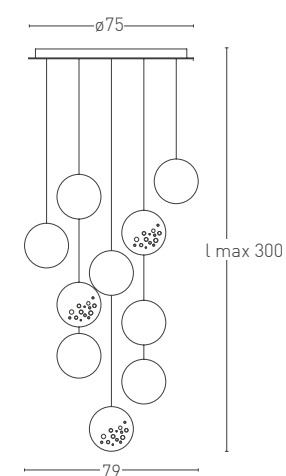

ICEGLOBE BUBBLE, cascade suspension version composed of 3, 5 or 10 elements. Sphere made of self-extinguishing micropunched polycarbonate with a diameter of 30 and 20 cm for the MINI version. The canopy is available in matt white finish with details in satin nickel. Cable length: max 3 m.

「アイスグローブ・バブル」は、3、5または10個のエレメントのペンダントタイプ。グローブは、30cmと20cm（「ミニ」バージョン）のポリカーボネート（自己消化性素材）製。天井取り付け用フランジカバーは、ニッケルサテンとホワイト半光沢から選択可能。最大ケーブルの長さは、3メートル。

IG BUBBLE 3

IG BUBBLE 5

IG BUBBLE 10

Ceiling rose section

Sphere diameter

IG MINIBUBBLE 3

IG MINI BUBBLE 5

IG MINI BUBBLE 10

Ceiling rose section

Sphere diameter

Finishes

Ceiling rose:

○ 106 Matt white