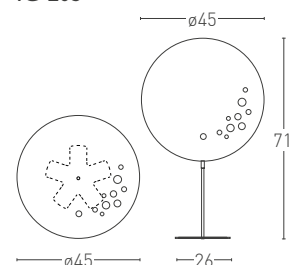

ICEGLOBE 03/L03

Design VillaTosca

ICEGLOBE da tavolo con sfera da 30 o 45 cm. Diffusore realizzato in policarbonato microforato autoestinguente. Stelo e base, realizzati in metallo con finitura nichel satinato. Regolatore di intensità luminosa incluso.

ICEGLOBE table model with a sphere of 30 or 45 cm. Diffuser made of self-extinguishing micropunched polycarbonate. Stem and base made of metal with a satin nickel finish. Dimmer included.

「アイスグローブ」のテーブルランプ。グローブは直径30、45 cmの二種類から構成されポリカーボネート（自己消化性素材）製。ステムとベースは、ニッケルサテン仕上げのメタル製。調光器付き。

IG L03

Units: cm

Finishes

● 166 Satin nickel

Diffuser

PC Polycarbonate

Cable

Transparent

Dimmer

Included

Suggested light source

E27 Halogen ECO

ICEGLOBE 03 max 1x77W

ICEGLOBE L03 max 1x116W

Certification

IP20