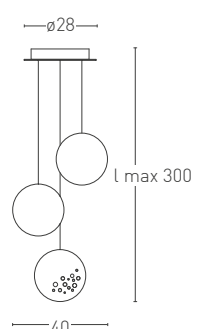

ICEGLOBE BUBBLE, cascade suspension version composed of 3, 5 or 10 elements. Sphere made of self-extinguishing micropunched polycarbonate with a diameter of 30 and 20 cm for the MINI version. The canopy is available in matt white finish with details in satin nickel. Cable length: max 3 m.

「アイスグローブ・バブル」は、3、5または10個のエレメントのペンダントタイプ。グローブは、30cmと20cm（「ミニ」バージョン）のポリカーボネート（自己消化性素材）製。天井取り付け用フランジカバーは、ニッケルサテンとホワイト半光沢から選択可能。最大ケーブルの長さは、3メートル。

IG BUBBLE 3

IG BUBBLE 5

IG BUBBLE 10

Ceiling rose section

Sphere diameter

IG MINIBUBBLE 3

IG MINI BUBBLE 5

IG MINI BUBBLE 10

Ceiling rose section

Sphere diameter

Finishes

Ceiling rose:

○ 106 Matt white