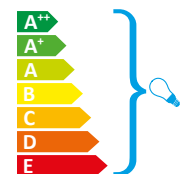

Suggested light source

E27 Halogen ECO
max 3x77W