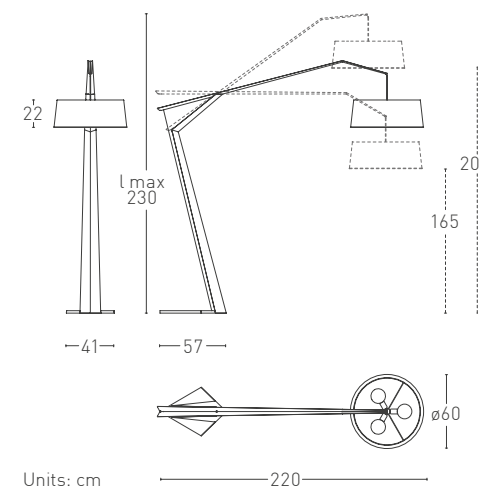

GRUS

Design Alberto Saggia+Valerio Sommella

Lampada da terra con punto luce decentrato caratterizzata da un'esile struttura geometrica realizzata in lamiera verniciata e disponibile nelle finiture grigio grafite o grigio perla. La struttura portante è divisa in due parti - una imperniata sull'altra - tenute in tensione da un cavo metallico che scorre parallelo alla struttura e fissato alla base romboidale. La regolazione della tensione del cavo consente la regolazione in altezza del grande diffusore in tessuto che nasconde la sorgente luminosa. Diffusore disponibile nelle finiture white, red wine, cognac e sage.

Floor lamp with decentralized lighting spot and with a thin geometric structure finely realized in aluminium sheet and available in graphite grey or pearl grey finishes. The framework is composed of two parts, one pivoted on the other, fixed by a metal adjustable wire along the structure and set on the metal rhomboidal base. The adjustment of the metal wire allows height regulation of the large textile diffuser that hides the light source. Diffuser available in four colors: white, red wine, cognac and sage.

薄いスチールパネルによって幾何学的に構成されたアームを持つフロアーランプ。グラファイト・グレーとパール・グレーの二種類の塗装が用意されています。ヒンジ結合で重ね合わせた二つのパーツの構造体を平行の吊りワイヤーを介してひし形の台座に固定します。この吊りワイヤーの長さを調整することによって光源を内蔵した布製の大きなセードの高さを調節が可能です。セードのカラーは、ホワイト、レッドワイン、コニャック、ホワイトセージの4種類が用意されています。