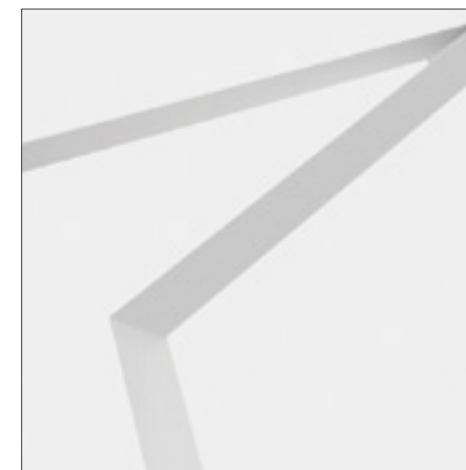

GRUS

Design Alberto Saggia+Valerio Sommella

Lampada da terra con punto luce decentrato caratterizzata da un'esile struttura geometrica realizzata in lamiera verniciata e disponibile nelle finiture grigio grafite o grigio perla. La struttura portante è divisa in due parti - una imperniata sull'altra - tenute in tensione da un cavo metallico che scorre parallelo alla struttura e fissato alla base romboidale. La regolazione della tensione del cavo consente la regolazione in altezza del grande diffusore in tessuto che nasconde la sorgente luminosa. Diffusore disponibile nelle finiture white, red wine, cognac e sage.

Floor lamp with decentralized lighting spot and with a thin geometric structure finely realized in aluminium sheet and available in graphite grey or pearl grey finishes. The framework is composed of two parts, one pivoted on the other, fixed by a metal adjustable wire along the structure and set on the metal rhomboidal base. The adjustment of the metal wire allows height regulation of the large textile diffuser that hides the light source. Diffuser available in four colors: white, red wine, cognac and sage.

薄いスチールパネルによって幾何学的に構成されたアームを持つフロアーランプ。グラファイト・グレーとパール・グレーの二種類の塗装が用意されています。ヒンジ結合で重ね合わせた二つのパーツの構造体を平行の吊りワイヤーを介してひし形の台座に固定します。この吊りワイヤーの長さを調整することによって光源を内蔵した布製の大きなセードの高さを調節が可能です。セードのカラーは、ホワイト、レッドワイン、コニャック、ホワイトセージの4種類が用意されています。