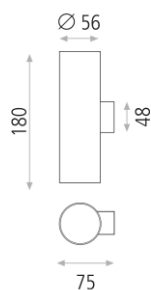

IMÁGENES / IMAGES / IMAGES

TIPO	TYPE	TYPE
Aplique	Wall Lamp	Applique
ACABADO	FINISH	FINITION
Negro Texturado	Textured Black	Noir Texturé
MATERIAL	MATERIAL	MATIÈRE
Aluminio	Aluminium	Aluminium
DETALLES	DETAILS	DÉTAILS

MEDIDAS / MEASURES

	Length (mm)	Width (mm)	Height (mm)	KG	Gross (Kg)	Net (Kg)
Box 1	185	85	65	Weight 1	0,32	0,28
Box 2	0	0	0	Weight 2	0,00	0,00