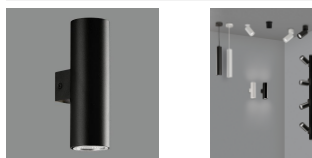

# Zoom

A37640N

LED GU10 2x10W

## IMÁGENES / IMAGES / IMAGES

TIPO	TYPE	TYPE
Aplique	Wall Lamp	Applique
ACABADO	FINISH	FINITION
Negro Texturado	Textured Black	Noir Texturé
MATERIAL	MATERIAL	MATIÈRE
Aluminio	Aluminium	Aluminium
DETALLES	DETAILS	DÉTAILS