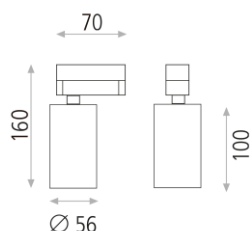

Zoom

T37640B

LED GU10 1x10W

IMÁGENES / IMAGES / IMAGES

TIPO	TYPE	TYPE
Track light	Track light	Track light
ACABADO	FINISH	FINITION
Blanco Texturado	Textured White	Blanc Texturé
MATERIAL	MATERIAL	MATIÈRE
Aluminio	Aluminium	Aluminium
DETALLES	DETAILS	DÉTAILS

MEDIDAS / MEASURES

	Length (mm)	Width (mm)	Height (mm)		Gross (Kg)	Net (Kg)
Box 1	170	90	65	Weight 1	0,23	0,19
Box 2	0	0	0	Weight 2	0,00	0,00