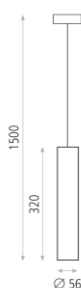

Zoom

C37640B

LED GU10 1x10W

IMÁGENES / IMAGES / IMAGES

TIPO	TYPE	TYPE
Colgante	Pendant lamp	Suspension
ACABADO	FINISH	FINITION
Blanco Texturado	Textured White	Blanc Texturé
MATERIAL	MATERIAL	MATIÈRE
Aluminio	Aluminium	Aluminium
DETALLES	DETAILS	DÉTAILS

MEDIDAS / MEASURES

	Length (mm)	Width (mm)	Height (mm)		Gross (Kg)	Net (Kg)
Box 1	360	90	90	Weight 1	0,58	0,50
Box 2	0	0	0	Weight 2	0,00	0,00