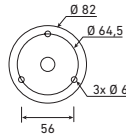

H | L
L 560
L 220

SCHÉMA DE FIXATION
FIXING DETAILS

2

COULEURS / COLOURS	DIFFUSEURS PMMA / PMMA DIFFUSER	E27	PATÈRE D'ANGLE / CORNER PATTERN
NOIR 00 BLACK 00	GLOBE OPALE / OPAL GLOBE	BO 1025 00	PTZ 910
	GLOBE FUMÉ / SMOKED GLOBE	BO 1026 00	PTZ 910
BLANC 01 WHITE 01	GLOBE OPALE / OPAL GLOBE	BO 1025 01	PTZ 911
	GLOBE FUMÉ / SMOKED GLOBE	BO 1026 01	PTZ 911
VERT DE GRIS 08 GREEN PATINA 08	GLOBE OPALE / OPAL GLOBE	BO 1025 08	PTZ 918
	GLOBE FUMÉ / SMOKED GLOBE	BO 1026 08	PTZ 918
PATINE DORÉE 09 GOLD PATINA 09	GLOBE OPALE / OPAL GLOBE	BO 1025 09	PTZ 919
	GLOBE FUMÉ / SMOKED GLOBE	BO 1026 09	PTZ 919
VERT ANGLAIS 19 BRITISH RACING GREEN 19	GLOBE OPALE / OPAL GLOBE	BO 1025 19	PTZ 91 19
	GLOBE FUMÉ / SMOKED GLOBE	BO 1026 19	PTZ 91 19
VERT 67 GREEN 67	GLOBE OPALE / OPAL GLOBE	BO 1025 67	PTZ 91 67
	GLOBE FUMÉ / SMOKED GLOBE	BO 1026 67	PTZ 91 67
GRIS MÉTAL 23 METAL GREY 23	GLOBE OPALE / OPAL GLOBE	BO 1025 23	PTZ 91 23
	GLOBE FUMÉ / SMOKED GLOBE	BO 1026 23	PTZ 91 23
ROUILLE 46 OLD RUSTIC 46	GLOBE OPALE / OPAL GLOBE	BO 1025 46	PTZ 91 46
	GLOBE FUMÉ / SMOKED GLOBE	BO 1026 46	PTZ 91 46
DIFFUSEURS DE RECHANGE SPARE DIFFUSER	GLOBE OPALE / OPAL GLOBE	GLZ 570	
	GLOBE FUMÉ / SMOKED GLOBE	GLZ 670	