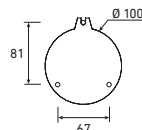

H | P | L
H 600
L 220
P 380

SCHÉMA DE FIXATION
FIXING DETAILS

3

COULEURS / COLOURS	DIFFUSEURS PMMA / PMMA DIFFUSER	E27	PATÈRE D'ANGLE / CORNER PATTERN
NOIR 00 BLACK 00	GLOBE OPALE / OPAL GLOBE	BO 1035 00	PTZ 920
	GLOBE FUMÉ / SMOKED GLOBE	BO 1036 00	PTZ 920
BLANC 01 WHITE 01	GLOBE OPALE / OPAL GLOBE	BO 1035 01	PTZ 921
	GLOBE FUMÉ / SMOKED GLOBE	BO 1036 01	PTZ 921
VERT DE GRIS 08 GREEN PATINA 08	GLOBE OPALE / OPAL GLOBE	BO 1035 08	PTZ 928
	GLOBE FUMÉ / SMOKED GLOBE	BO 1036 08	PTZ 928
PATINE DORÉE 09 GOLD PATINA 09	GLOBE OPALE / OPAL GLOBE	BO 1035 09	PTZ 929
	GLOBE FUMÉ / SMOKED GLOBE	BO 1036 09	PTZ 929
VERT ANGLAIS 19 BRITISH RACING GREEN 19	GLOBE OPALE / OPAL GLOBE	BO 1035 19	PTZ 92 19
	GLOBE FUMÉ / SMOKED GLOBE	BO 1036 19	PTZ 92 19
VERT 67 GREEN 67	GLOBE OPALE / OPAL GLOBE	BO 1035 67	PTZ 92 67
	GLOBE FUMÉ / SMOKED GLOBE	BO 1036 67	PTZ 92 67
GRIS MÉTAL 23 METAL GREY 23	GLOBE OPALE / OPAL GLOBE	BO 1035 23	PTZ 92 23
	GLOBE FUMÉ / SMOKED GLOBE	BO 1036 23	PTZ 92 23
ROUILLE 46 OLD RUSTIC 46	GLOBE OPALE / OPAL GLOBE	BO 1035 46	PTZ 92 46
	GLOBE FUMÉ / SMOKED GLOBE	BO 1036 46	PTZ 92 46
DIFFUSEURS DE RECHANGE SPARE DIFFUSER	GLOBE OPALE / OPAL GLOBE	GLZ 570	
	GLOBE FUMÉ / SMOKED GLOBE	GLZ 670	