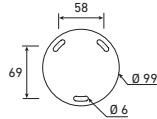

H | P
L | L
P | P

H. 350
L. 220
P. 290

SCHÉMA DE FIXATION
FIXING DETAILS

6

COULEURS / COLOURS	DIFFUSEURS PMMA / PMMA DIFFUSER	E27
NOIR 00 BLACK 00	GLOBE OPALE / OPAL GLOBE	BO 1065 00
	GLOBE FUMÉ / SMOKED GLOBE	BO 1066 00
BLANC 01 WHITE 01	GLOBE OPALE / OPAL GLOBE	BO 1065 01
	GLOBE FUMÉ / SMOKED GLOBE	BO 1066 01
VERT DE GRIS 08 GREEN PATINA 08	GLOBE OPALE / OPAL GLOBE	BO 1065 08
	GLOBE FUMÉ / SMOKED GLOBE	BO 1066 08
PATINE DORÉE 09 GOLD PATINA 09	GLOBE OPALE / OPAL GLOBE	BO 1065 09
	GLOBE FUMÉ / SMOKED GLOBE	BO 1066 09
VERT ANGLAIS 19 BRITISH RACING GREEN 19	GLOBE OPALE / OPAL GLOBE	BO 1065 19
	GLOBE FUMÉ / SMOKED GLOBE	BO 1066 19
VERT 67 GREEN 67	GLOBE OPALE / OPAL GLOBE	BO 1065 67
	GLOBE FUMÉ / SMOKED GLOBE	BO 1066 67
GRIS MÉTAL 23 METAL GREY 23	GLOBE OPALE / OPAL GLOBE	BO 1065 23
	GLOBE FUMÉ / SMOKED GLOBE	BO 1066 23
ROUILLE 46 OLD RUSTIC 46	GLOBE OPALE / OPAL GLOBE	BO 1065 46
	GLOBE FUMÉ / SMOKED GLOBE	BO 1066 46
DIFFUSEURS DE RECHANGE SPARE DIFFUSER	GLOBE OPALE / OPAL GLOBE	GLZ 570
	GLOBE FUMÉ / SMOKED GLOBE	GLZ 670