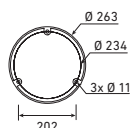

H | P
L | H. 1830/2275
L. 590
P. 590

SCHÉMA DE FIXATION
FIXING DETAILS

10

COULEURS / COLOURS	DIFFUSEURS PMMA / PMMA DIFFUSER	E27
NOIR 00 BLACK 00	GLOBE OPALE / OPAL GLOBE	BO 1105 00
	GLOBE FUMÉ / SMOKED GLOBE	BO 1106 00
BLANC 01 WHITE 01	GLOBE OPALE / OPAL GLOBE	BO 1105 01
	GLOBE FUMÉ / SMOKED GLOBE	BO 1106 01
VERT DE GRIS 08 GREEN PATINA 08	GLOBE OPALE / OPAL GLOBE	BO 1105 08
	GLOBE FUMÉ / SMOKED GLOBE	BO 1106 08
PATINE DORÉE 09 GOLD PATINA 09	GLOBE OPALE / OPAL GLOBE	BO 1105 09
	GLOBE FUMÉ / SMOKED GLOBE	BO 1106 09
VERT ANGLAIS 19 BRITISH RACING GREEN 19	GLOBE OPALE / OPAL GLOBE	BO 1105 19
	GLOBE FUMÉ / SMOKED GLOBE	BO 1106 19
VERT 67 GREEN 67	GLOBE OPALE / OPAL GLOBE	BO 1105 67
	GLOBE FUMÉ / SMOKED GLOBE	BO 1106 67
GRIS MÉTAL 23 METAL GREY 23	GLOBE OPALE / OPAL GLOBE	BO 1105 23
	GLOBE FUMÉ / SMOKED GLOBE	BO 1106 23
ROUILLE 46 OLD RUSTIC 46	GLOBE OPALE / OPAL GLOBE	BO 1105 46
	GLOBE FUMÉ / SMOKED GLOBE	BO 1106 46
DIFFUSEURS DE RECHANGE SPARE DIFFUSER	GLOBE OPALE / OPAL GLOBE	GLZ 570
	GLOBE FUMÉ / SMOKED GLOBE	GLZ 670

H | P
L | H. 2000/2445
L. 590
P. 590

SCHÉMA DE FIXATION
FIXING DETAILS