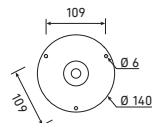

H | P
L | L

H. 320
L. 220

SCHÉMA DE FIXATION
FIXING DETAILS

7

COULEURS / COLOURS	DIFFUSEURS PMMA / PMMA DIFFUSER	E27
NOIR 00 BLACK 00	GLOBE OPALE / OPAL GLOBE	BO 1075 00
	GLOBE FUMÉ / SMOKED GLOBE	BO 1076 00
BLANC 01 WHITE 01	GLOBE OPALE / OPAL GLOBE	BO 1075 01
	GLOBE FUMÉ / SMOKED GLOBE	BO 1076 01
VERT DE GRIS 08 GREEN PATINA 08	GLOBE OPALE / OPAL GLOBE	BO 1075 08
	GLOBE FUMÉ / SMOKED GLOBE	BO 1076 08
PATINE DORÉE 09 GOLD PATINA 09	GLOBE OPALE / OPAL GLOBE	BO 1075 09
	GLOBE FUMÉ / SMOKED GLOBE	BO 1076 09
VERT ANGLAIS 19 BRITISH RACING GREEN 19	GLOBE OPALE / OPAL GLOBE	BO 1075 19
	GLOBE FUMÉ / SMOKED GLOBE	BO 1076 19
VERT 67 GREEN 67	GLOBE OPALE / OPAL GLOBE	BO 1075 67
	GLOBE FUMÉ / SMOKED GLOBE	BO 1076 67
GRIS MÉTAL 23 METAL GREY 23	GLOBE OPALE / OPAL GLOBE	BO 1075 23
	GLOBE FUMÉ / SMOKED GLOBE	BO 1076 23
ROUILLE 46 OLD RUSTIC 46	GLOBE OPALE / OPAL GLOBE	BO 1075 46
	GLOBE FUMÉ / SMOKED GLOBE	BO 1076 46
DIFFUSEURS DE RECHANGE SPARE DIFFUSER	GLOBE OPALE / OPAL GLOBE	GLZ 570
	GLOBE FUMÉ / SMOKED GLOBE	GLZ 670