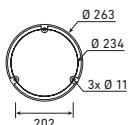

H | P
L | H. 1830/2275
L. 590
P. 590

SCHÉMA DE FIXATION
FIXING DETAILS

10

COULEURS / COLOURS	DIFFUSEURS PMMA / PMMA DIFFUSER	E27
NOIR 00 BLACK 00	GLOBE OPALE / OPAL GLOBE	BO 1105 00
	GLOBE FUMÉ / SMOKED GLOBE	BO 1106 00
BLANC 01 WHITE 01	GLOBE OPALE / OPAL GLOBE	BO 1105 01
	GLOBE FUMÉ / SMOKED GLOBE	BO 1106 01
VERT DE GRIS 08 GREEN PATINA 08	GLOBE OPALE / OPAL GLOBE	BO 1105 08
	GLOBE FUMÉ / SMOKED GLOBE	BO 1106 08
PATINE DORÉE 09 GOLD PATINA 09	GLOBE OPALE / OPAL GLOBE	BO 1105 09
	GLOBE FUMÉ / SMOKED GLOBE	BO 1106 09
VERT ANGLAIS 19 BRITISH RACING GREEN 19	GLOBE OPALE / OPAL GLOBE	BO 1105 19
	GLOBE FUMÉ / SMOKED GLOBE	BO 1106 19
VERT 67 GREEN 67	GLOBE OPALE / OPAL GLOBE	BO 1105 67
	GLOBE FUMÉ / SMOKED GLOBE	BO 1106 67
GRIS MÉTAL 23 METAL GREY 23	GLOBE OPALE / OPAL GLOBE	BO 1105 23
	GLOBE FUMÉ / SMOKED GLOBE	BO 1106 23
ROUILLE 46 OLD RUSTIC 46	GLOBE OPALE / OPAL GLOBE	BO 1105 46
	GLOBE FUMÉ / SMOKED GLOBE	BO 1106 46
DIFFUSEURS DE RECHANGE SPARE DIFFUSER	GLOBE OPALE / OPAL GLOBE	GLZ 570
	GLOBE FUMÉ / SMOKED GLOBE	GLZ 670

H | P
L | H. 2000/2445
L. 590
P. 590

SCHÉMA DE FIXATION
FIXING DETAILS