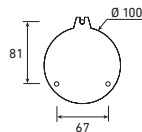

H | P
L
H. 740
L. 240
P. 380

SCHÉMA DE FIXATION
FIXING DETAILS

3

COULEURS COLOURS	DIFFUSEUR VERRE GLASS DIFFUSER	E27	LED 13 W 2900°K WARM WHITE
NOIR 00 BLACK 00	CLAIR / CLEAR	AV 3920	AV 2544 00
VERT ANGLAIS 19 BRITISH RACING GREEN 19	CLAIR / CLEAR	AV 39219	AV 2544 19
VERT 67 GREEN 67	CLAIR / CLEAR	AV 39267	AV 2544 67
VERT DE GRIS 08 GREEN PATINA 08	CLAIR / CLEAR	AV 3928	AV 2544 08
PATINE DORÉE 09 GOLD PATINA 09	CLAIR / CLEAR	AV 3929	AV 2544 09
LAITON VERNIS TEINTÉ BRASS-TINTED LACQUER	CLAIR / CLEAR	AV 3720	AV 2544 70
DIFFUSEUR DE RECHANGE SPARE DIFFUSER	CLAIR / CLEAR	VR 050	VR 050