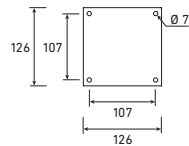

H
L
H. 695
L. 240

SCHÉMA DE FIXATION
FIXING DETAILS

7

COULEURS COLOURS	DIFFUSEURS DIFFUSER	E27	E27 70W SHP	E27 70W IM	LED 13 W 2900°K WARM WHITE	PATÈRE D'ANGLE CORNER PATTERN
NOIR 00 BLACK 00	VERRE CLAIR / CLEAR GLASS	AV 2024 00			AV 2494 00	PTZ 920
	PMMA OPALE / OPAL PMMA		AV 2105 00	AV 2415 00	AV 2495 00	PTZ 920
VERT ANGLAIS 19 BRITISH RACING GREEN 19	VERRE CLAIR / CLEAR GLASS	AV 2024 19			AV 2494 19	PTZ 92 19
	PMMA OPALE / OPAL PMMA		AV 2105 19	AV 2415 19	AV 2495 19	PTZ 92 19
VERT 67 GREEN 67	VERRE CLAIR / CLEAR GLASS	AV 2024 67			AV 2494 67	PTZ 92 67
	PMMA OPALE / OPAL PMMA		AV 2105 67	AV 2415 67	AV 2495 67	PTZ 92 67
VERT DE GRIS 08 GREEN PATINA 08	VERRE CLAIR / CLEAR GLASS	AV 2024 08			AV 2494 08	PTZ 928
	PMMA OPALE / OPAL PMMA		AV 2105 08	AV 2415 08	AV 2495 08	PTZ 928
PATINE DORÉE 09 GOLD PATINA 09	VERRE CLAIR / CLEAR GLASS	AV 2024 09			AV 2494 09	PTZ 929
	PMMA OPALE / OPAL PMMA		AV 2105 09	AV 2415 09	AV 2495 09	PTZ 929
LAITON VERNIS TEINTÉ BRASS-TINTED LACQUER	VERRE CLAIR / CLEAR GLASS	AV 2024 70			AV 2494 70	PTZ 920
	PMMA OPALE / OPAL PMMA		AV 2105 70	AV 2415 70	AV 2495 70	PTZ 920
DIFFUSEURS DE RECHANGE SPARE DIFFUSER	VERRE CLAIR / CLEAR GLASS	VR 043			VR 043	
	PMMA OPALE / OPAL PMMA		VR 015	VR 015	VR 015	