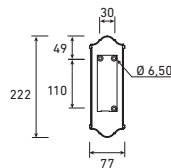

H | P
L | H. 550
L. 240
P. 338

SCHÉMA DE FIXATION
FIXING DETAILS

5

COULEURS COLOURS	DIFFUSEURS DIFFUSER	E27	E27 70W SHP	E27 70W IM	LED 13 W - 2900°K WARM WHITE
NOIR 00 BLACK 00	VERRE CLAIR / CLEAR GLASS	AV 2013 00			AV 2504 00
	PMMA OPALE / OPAL PMMA		AV 2145 00	AV 2395 00	AV 2505 00
VERT ANGLAIS 19 BRITISH RACING GREEN 19	VERRE CLAIR / CLEAR GLASS	AV 2013 19			AV 2504 19
	PMMA OPALE / OPAL PMMA		AV 2145 19	AV 2395 19	AV 2505 19
VERT 67 GREEN 67	VERRE CLAIR / CLEAR GLASS	AV 2013 67			AV 2504 67
	PMMA OPALE / OPAL PMMA		AV 2145 67	AV 2395 67	AV 2505 67
VERT DE GRIS 08 GREEN PATINA 08	VERRE CLAIR / CLEAR GLASS	AV 2013 08			AV 2504 08
	PMMA OPALE / OPAL PMMA		AV 2145 08	AV 2395 08	AV 2505 08
PATINE DORÉE 09 GOLD PATINA 09	VERRE CLAIR / CLEAR GLASS	AV 2013 09			AV 2504 09
	PMMA OPALE / OPAL PMMA		AV 2145 09	AV 2395 09	AV 2505 09
LAITON VERNIS TEINTÉ BRASS-TINTED LACQUER	VERRE CLAIR / CLEAR GLASS	AV 2013 70			AV 2504 70
	PMMA OPALE / OPAL PMMA		AV 2145 70	AV 2395 70	AV 2505 70
DIFFUSEURS DE RECHANGE SPARE DIFFUSER	VERRE CLAIR / CLEAR GLASS	VR 043			VR 043
	PMMA OPALE / OPAL PMMA		VR 015	VR 015	VR 015