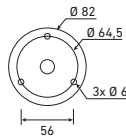

H
L
H. 790
L. 240

SCHÉMA DE FIXATION
FIXING DETAILS

2

COULEURS COLOURS	DIFFUSEURS DIFFUSER	E27	E27 70W SHP	E27 70W IM	LED 13 W 2900°K WARM WHITE	PATÈRE D'ANGLE CORNER PATTERN
NOIR 00 BLACK 00	VERRE CLAIR / CLEAR GLASS	AV 1920			AV 2474 00	PTZ 910
	PMMA OPALE / OPAL PMMA		AV 2085 00	AV 2375 00	AV 2475 00	PTZ 910
VERT ANGLAIS 19 BRITISH RACING GREEN 19	VERRE CLAIR / CLEAR GLASS	AV 19219			AV 2474 19	PTZ 91 19
	PMMA OPALE / OPAL PMMA		AV 2085 19	AV 2375 19	AV 2475 19	PTZ 91 19
VERT 67 GREEN 67	VERRE CLAIR / CLEAR GLASS	AV 19267			AV 2474 67	PTZ 91 67
	PMMA OPALE / OPAL PMMA		AV 2085 67	AV 2375 67	AV 2475 67	PTZ 91 67
VERT DE GRIS 08 GREEN PATINA 08	VERRE CLAIR / CLEAR GLASS	AV 1928			AV 2474 08	PTZ 918
	PMMA OPALE / OPAL PMMA		AV 2085 08	AV 2375 08	AV 2475 08	PTZ 918
PATINE DORÉE 09 GOLD PATINA 09	VERRE CLAIR / CLEAR GLASS	AV 1929			AV 2474 09	PTZ 919
	PMMA OPALE / OPAL PMMA		AV 2085 09	AV 2375 09	AV 2475 09	PTZ 919
LAITON VERNIS TEINTÉ BRASS-TINTED LACQUER	VERRE CLAIR / CLEAR GLASS	AV 1720			AV 2474 70	PTZ 910
	PMMA OPALE / OPAL PMMA		AV 2085 70	AV 2375 70	AV 2475 70	PTZ 910
DIFFUSEURS DE RECHANGE SPARE DIFFUSER	VERRE CLAIR / CLEAR GLASS	VR 043			VR 043	
	PMMA OPALE / OPAL PMMA		VR 015	VR 015	VR 015	