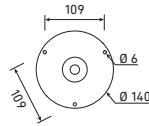

H
L
H. 550
L. 240

SCHÉMA DE FIXATION
FIXING DETAILS

6

COULEURS COLOURS	DIFFUSEURS DIFFUSER	E27	E27 70W SHP	E27 70W IM	LED 13 W 2900°K WARM WHITE
NOIR 00 BLACK 00	VERRE CLAIR / CLEAR GLASS	AV 9920			AV 2514 00
	PMMA OPALE / OPAL PMMA		AV 2165 00	AV 2405 00	AV 2515 00
VERT ANGLAIS 19 BRITISH RACING GREEN 19	VERRE CLAIR / CLEAR GLASS	AV 99219			AV 2514 19
	PMMA OPALE / OPAL PMMA		AV 2165 19	AV 2405 19	AV 2515 19
VERT 67 GREEN 67	VERRE CLAIR / CLEAR GLASS	AV 99267			AV 2514 67
	PMMA OPALE / OPAL PMMA		AV 2165 67	AV 2405 67	AV 2515 67
VERT DE GRIS 08 GREEN PATINA 08	VERRE CLAIR / CLEAR GLASS	AV 9928			AV 2514 08
	PMMA OPALE / OPAL PMMA		AV 2165 08	AV 2405 08	AV 2515 08
PATINE DORÉE 09 GOLD PATINA 09	VERRE CLAIR / CLEAR GLASS	AV 9929			AV 2514 09
	PMMA OPALE / OPAL PMMA		AV 2165 09	AV 2405 09	AV 2515 09
LAITON VERNIS TEINTÉ BRASS-TINTED LACQUER	VERRE CLAIR / CLEAR GLASS	AV 9720			AV 2514 70
	PMMA OPALE / OPAL PMMA		AV 2165 70	AV 2405 70	AV 2515 70
DIFFUSEURS DE RECHANGE SPARE DIFFUSER	VERRE CLAIR / CLEAR GLASS	VR 043			VR 043
	PMMA OPALE / OPAL PMMA		VR 015	VR 015	VR 015