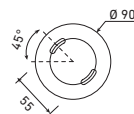

SCHEMA DE FIXATION
FIXING DETAILS