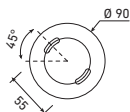

H | P  
L | L. 485  
L. 165  
P. 290

SCHEMA DE FIXATION  
FIXING DETAILS

4

COULEURS / COLOURS	DIFFUSEUR VERRE / GLASS DIFFUSER	E27	PATÈRE D'ANGLE / CORNER PATTERN
NOIR 00 BLACK 00	CLAIR CLEAR	CN 1034 00	PTZ 900
BLANC 01 WHITE 01	CLAIR CLEAR	CN 1034 01	PTZ 901
VERT DE GRIS 08 GREEN PATINA 08	CLAIR CLEAR	CN 1034 08	PTZ 908
PATINE DORÉE 09 GOLD PATINA 09	CLAIR CLEAR	CN 1034 09	PTZ 909
VERT ANGLAIS 19 BRITISH RACING GREEN	CLAIR CLEAR	CN 1034 19	PTZ 90 19
VERT 67 GREEN 67	CLAIR CLEAR	CN 1034 67	PTZ 90 67
ROUILLE 46 OLD RUSTIC	CLAIR CLEAR	CN 1034 46	PTZ 90 46
GRÈS 54 SANDSTONE 54	CLAIR CLEAR	CN 1034 54	PTZ 90 54
GRIS ARDOISE 59 SLATE GREY 59	CLAIR CLEAR	CN 1034 59	PTZ 90 59
DIFFUSEUR DE RECHANGE SPARE DIFFUSER	CLAIR CLEAR	VR 132	

H | P  
L | H. 375  
L. 165  
P. 310

SCHÉMA DE FIXATION  
FIXING DETAILS

5

COULEURS / COLOURS	DIFFUSEUR VERRE / GLASS DIFFUSER	E27	PATÈRE D'ANGLE / CORNER PATTERN
NOIR 00 BLACK 00	CLAIR CLEAR	CN 1044 00	PTZ 900
BLANC 01 WHITE 01	CLAIR CLEAR	CN 1044 01	PTZ 901
VERT DE GRIS 08 GREEN PATINA 08	CLAIR CLEAR	CN 1044 08	PTZ 908
PATINE DORÉE 09 GOLD PATINA 09	CLAIR CLEAR	CN 1044 09	PTZ 909
VERT ANGLAIS 19 BRITISH RACING GREEN	CLAIR CLEAR	CN 1044 19	PTZ 90 19
VERT 67 GREEN 67	CLAIR CLEAR	CN 1044 67	PTZ 90 67
ROUILLE 46 OLD RUSTIC	CLAIR CLEAR	CN 1044 46	PTZ 90 46
GRÈS 54 SANDSTONE 54	CLAIR CLEAR	CN 1044 54	PTZ 90 54
GRIS ARDOISE 59 SLATE GREY 59	CLAIR CLEAR	CN 1044 59	PTZ 90 59
DIFFUSEUR DE RECHANGE SPARE DIFFUSER	CLAIR CLEAR	VR 132	