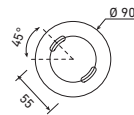

H | L  
L | L. 550  
L. 165

SCHEMA DE FIXATION  
FIXING DETAILS

2

COULEURS / COLOURS	DIFFUSEUR VERRE / GLASS DIFFUSER	E27	PATÈRE D'ANGLE / CORNER PATTERN
NOIR 00 BLACK 00	CLAIR CLEAR	CN 1054 00	PTZ 900
BLANC 01 WHITE 01	CLAIR CLEAR	CN 1054 01	PTZ 901
VERT DE GRIS 08 GREEN PATINA 08	CLAIR CLEAR	CN 1054 08	PTZ 908
PATINE DORÉE 09 GOLD PATINA 09	CLAIR CLEAR	CN 1054 09	PTZ 909
VERT ANGLAIS 19 BRITISH RACING GREEN	CLAIR CLEAR	CN 1054 19	PTZ 90 19
VERT 67 GREEN 67	CLAIR CLEAR	CN 1054 67	PTZ 90 67
ROUILLE 46 OLD RUSTIC	CLAIR CLEAR	CN 1054 46	PTZ 90 46
GRÈS 54 SANDSTONE 54	CLAIR CLEAR	CN 1054 54	PTZ 90 54
GRIS ARDOISE 59 SLATE GREY 59	CLAIR CLEAR	CN 1054 59	PTZ 90 59
DIFFUSEUR DE RECHANGE SPARE DIFFUSER	CLAIR CLEAR	VR 132	

H | P  
L | L. 380  
L. 165  
P. 220

SCHEMA DE FIXATION  
FIXING DETAILS

3

COULEURS / COLOURS	DIFFUSEUR VERRE / GLASS DIFFUSER	E27	PATÈRE D'ANGLE / CORNER PATTERN
NOIR 00 BLACK 00	CLAIR CLEAR	CN 1024 00	PTZ 900
BLANC 01 WHITE 01	CLAIR CLEAR	CN 1024 01	PTZ 901
VERT DE GRIS 08 GREEN PATINA 08	CLAIR CLEAR	CN 1024 08	PTZ 908
PATINE DORÉE 09 GOLD PATINA 09	CLAIR CLEAR	CN 1024 09	PTZ 909
VERT ANGLAIS 19 BRITISH RACING GREEN	CLAIR CLEAR	CN 1024 19	PTZ 90 19
VERT 67 GREEN 67	CLAIR CLEAR	CN 1024 67	PTZ 90 67
ROUILLE 46 OLD RUSTIC	CLAIR CLEAR	CN 1024 46	PTZ 90 46
GRÈS 54 SANDSTONE 54	CLAIR CLEAR	CN 1024 54	PTZ 90 54
GRIS ARDOISE 59 SLATE GREY 59	CLAIR CLEAR	CN 1024 59	PTZ 90 59
DIFFUSEUR DE RECHANGE SPARE DIFFUSER	CLAIR CLEAR	VR 132	

H  
L H. 390  
L. 165

SCHÉMA DE FIXATION  
FIXING DETAILS