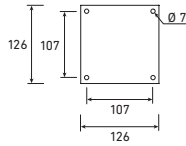

H  
L H. 530  
L. 165

SCHÉMA DE FIXATION  
FIXING DETAILS

8

COULEURS / COLOURS	DIFFUSEUR VERRE / GLASS DIFFUSER	E27
NOIR 00 BLACK 00	CLAIR CLEAR	CN 1064 00
BLANC 01 WHITE 01	CLAIR CLEAR	CN 1064 01
VERT DE GRIS 08 GREEN PATINA 08	CLAIR CLEAR	CN 1064 08
PATINE DORÉE 09 GOLD PATINA 09	CLAIR CLEAR	CN 1064 09
VERT ANGLAIS 19 BRITISH RACING GREEN	CLAIR CLEAR	CN 1064 19
VERT 67 GREEN 67	CLAIR CLEAR	CN 1064 67
ROUILLE 46 OLD RUSTIC	CLAIR CLEAR	CN 1064 46
GRÈS 54 SANDSTONE 54	CLAIR CLEAR	CN 1064 54
GRIS ARDOISE 59 SLATE GREY 59	CLAIR CLEAR	CN 1064 59
DIFFUSEUR DE RECHANGE SPARE DIFFUSER	CLAIR CLEAR	VR 132

H  
L H. 390  
L. 165

SCHÉMA DE FIXATION  
FIXING DETAILS