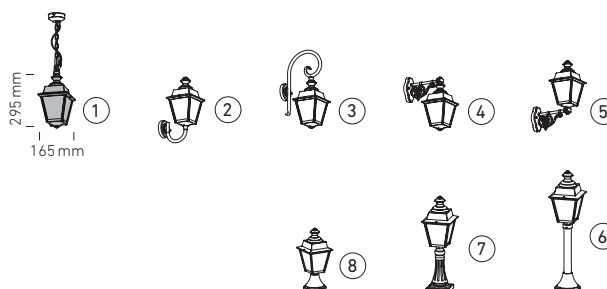

IP44

CLASSE 1 / CLASS 1

E27 - 75W max. 220-240V

ALUMINIUM / ALUMINIUM

DIFFUSEUR / DIFFUSER
VERRE CLAIR / CLEAR GLASS

COULEURS CONSEILLÉES
RECOMMENDED COLOURS

24 TEINTES EN STANDARD,
AUTRES COULEURS NOUS CONSULTER
24 STANDARD COLOURS
+ OTHER COLOURS ON REQUEST