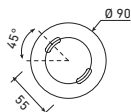

H | P  
L | H. 375  
L. 165  
P. 310

SCHÉMA DE FIXATION  
FIXING DETAILS

5

COULEURS / COLOURS	DIFFUSEUR VERRE / GLASS DIFFUSER	E27	PATÈRE D'ANGLE / CORNER PATTERN
NOIR 00 BLACK 00	CLAIR CLEAR	CN 1044 00	PTZ 900
BLANC 01 WHITE 01	CLAIR CLEAR	CN 1044 01	PTZ 901
VERT DE GRIS 08 GREEN PATINA 08	CLAIR CLEAR	CN 1044 08	PTZ 908
PATINE DORÉE 09 GOLD PATINA 09	CLAIR CLEAR	CN 1044 09	PTZ 909
VERT ANGLAIS 19 BRITISH RACING GREEN	CLAIR CLEAR	CN 1044 19	PTZ 90 19
VERT 67 GREEN 67	CLAIR CLEAR	CN 1044 67	PTZ 90 67
ROUILLE 46 OLD RUSTIC	CLAIR CLEAR	CN 1044 46	PTZ 90 46
GRÈS 54 SANDSTONE 54	CLAIR CLEAR	CN 1044 54	PTZ 90 54
GRIS ARDOISE 59 SLATE GREY 59	CLAIR CLEAR	CN 1044 59	PTZ 90 59
DIFFUSEUR DE RECHANGE SPARE DIFFUSER	CLAIR CLEAR	VR 132	

H | P  
L | H. 405  
L. 165  
P. 310

SCHÉMA DE FIXATION  
FIXING DETAILS

6

COULEURS / COLOURS	DIFFUSEUR VERRE / GLASS DIFFUSER	E27
NOIR 00 BLACK 00	CLAIR CLEAR	CN 1084 00
BLANC 01 WHITE 01	CLAIR CLEAR	CN 1084 01
VERT DE GRIS 08 GREEN PATINA 08	CLAIR CLEAR	CN 1084 08
PATINE DORÉE 09 GOLD PATINA 09	CLAIR CLEAR	CN 1084 09
VERT ANGLAIS 19 BRITISH RACING GREEN	CLAIR CLEAR	CN 1084 19
VERT 67 GREEN 67	CLAIR CLEAR	CN 1084 67
ROUILLE 46 OLD RUSTIC	CLAIR CLEAR	CN 1084 46
GRÈS 54 SANDSTONE 54	CLAIR CLEAR	CN 1084 54
GRIS ARDOISE 59 SLATE GREY 59	CLAIR CLEAR	CN 1084 59
DIFFUSEUR DE RECHANGE SPARE DIFFUSER	CLAIR CLEAR	VR 132

H | P  
L | H. 660  
L. 165

SCHÉMA DE FIXATION  
FIXING DETAILS

7

COULEURS / COLOURS	DIFFUSEUR VERRE / GLASS DIFFUSER	E27
NOIR 00 BLACK 00	CLAIR CLEAR	CN 1074 00
BLANC 01 WHITE 01	CLAIR CLEAR	CN 1074 01
VERT DE GRIS 08 GREEN PATINA 08	CLAIR CLEAR	CN 1074 08
PATINE DORÉE 09 GOLD PATINA 09	CLAIR CLEAR	CN 1074 09
VERT ANGLAIS 19 BRITISH RACING GREEN	CLAIR CLEAR	CN 1074 19
VERT 67 GREEN 67	CLAIR CLEAR	CN 1074 67
ROUILLE 46 OLD RUSTIC	CLAIR CLEAR	CN 1074 46
GRÈS 54 SANDSTONE 54	CLAIR CLEAR	CN 1074 54
GRIS ARDOISE 59 SLATE GREY 59	CLAIR CLEAR	CN 1074 59
DIFFUSEUR DE RECHANGE SPARE DIFFUSER	CLAIR CLEAR	VR 132