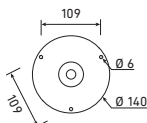

H | P  
L | H. 405  
L. 165  
P. 310

SCHÉMA DE FIXATION  
FIXING DETAILS

6

COULEURS / COLOURS	DIFFUSEUR VERRE / GLASS DIFFUSER	E27
NOIR 00 BLACK 00	CLAIR CLEAR	CN 1084 00
BLANC 01 WHITE 01	CLAIR CLEAR	CN 1084 01
VERT DE GRIS 08 GREEN PATINA 08	CLAIR CLEAR	CN 1084 08
PATINE DORÉE 09 GOLD PATINA 09	CLAIR CLEAR	CN 1084 09
VERT ANGLAIS 19 BRITISH RACING GREEN	CLAIR CLEAR	CN 1084 19
VERT 67 GREEN 67	CLAIR CLEAR	CN 1084 67
ROUILLE 46 OLD RUSTIC	CLAIR CLEAR	CN 1084 46
GRÈS 54 SANDSTONE 54	CLAIR CLEAR	CN 1084 54
GRIS ARDOISE 59 SLATE GREY 59	CLAIR CLEAR	CN 1084 59
DIFFUSEUR DE RECHANGE SPARE DIFFUSER	CLAIR CLEAR	VR 132

H | P  
L | H. 660  
L. 165

SCHÉMA DE FIXATION  
FIXING DETAILS

7

COULEURS / COLOURS	DIFFUSEUR VERRE / GLASS DIFFUSER	E27
NOIR 00 BLACK 00	CLAIR CLEAR	CN 1074 00
BLANC 01 WHITE 01	CLAIR CLEAR	CN 1074 01
VERT DE GRIS 08 GREEN PATINA 08	CLAIR CLEAR	CN 1074 08
PATINE DORÉE 09 GOLD PATINA 09	CLAIR CLEAR	CN 1074 09
VERT ANGLAIS 19 BRITISH RACING GREEN	CLAIR CLEAR	CN 1074 19
VERT 67 GREEN 67	CLAIR CLEAR	CN 1074 67
ROUILLE 46 OLD RUSTIC	CLAIR CLEAR	CN 1074 46
GRÈS 54 SANDSTONE 54	CLAIR CLEAR	CN 1074 54
GRIS ARDOISE 59 SLATE GREY 59	CLAIR CLEAR	CN 1074 59
DIFFUSEUR DE RECHANGE SPARE DIFFUSER	CLAIR CLEAR	VR 132

H  
L H. 390  
L. 165

SCHÉMA DE FIXATION  
FIXING DETAILS