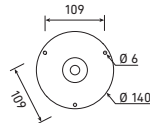

H  
L H. 530  
L. 165

SCHÉMA DE FIXATION  
FIXING DETAILS

8

COULEURS / COLOURS	DIFFUSEUR VERRE / GLASS DIFFUSER	E27
NOIR 00 BLACK 00	CLAIR CLEAR	CN 1064 00
BLANC 01 WHITE 01	CLAIR CLEAR	CN 1064 01
VERT DE GRIS 08 GREEN PATINA 08	CLAIR CLEAR	CN 1064 08
PATINE DORÉE 09 GOLD PATINA 09	CLAIR CLEAR	CN 1064 09
VERT ANGLAIS 19 BRITISH RACING GREEN	CLAIR CLEAR	CN 1064 19
VERT 67 GREEN 67	CLAIR CLEAR	CN 1064 67
ROUILLE 46 OLD RUSTIC	CLAIR CLEAR	CN 1064 46
GRÈS 54 SANDSTONE 54	CLAIR CLEAR	CN 1064 54
GRIS ARDOISE 59 SLATE GREY 59	CLAIR CLEAR	CN 1064 59
DIFFUSEUR DE RECHANGE SPARE DIFFUSER	CLAIR CLEAR	VR 132

H  
L H. 390  
L. 165

SCHÉMA DE FIXATION  
FIXING DETAILS