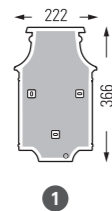

Louis Philippe 1

Louis Philippe 1

IP44
Classe 1

Aluminium ou laiton vernis teinté ou zinc brut
Diffuseur verre clair

SOURCE

E27 - 75W max Ø60 mm - H 200 mm max

Assemblage en tôlerie soudée par points

Éclairage 3 faces

H 366 mm
L 222 mm
P 132 mm

RÉFÉRENCE

Remplacer ●●● par le code couleur ou le code matière

MODÈLE	SOURCE E27	DIFFUSEUR DE RECHANGE
1	134 001 ●●●	165 040 609

CODES COULEURS

Remplacer ●●● par le code couleur

	RAL 9005 NOIR FONCÉ	000
	GRIS ARDOISE	059
	BLANC	001

Autres couleurs sur demande

	GRÈS	054
	ROUILLE	046
	VERT DE GRIS	008
	PATINÉ DORÉ	009

CODES MATIÈRES

	LAITON VERNIS TEINTÉ	070
	ZINC BRUT	092

CÂBLAGE

Zone d'entrée de câble en gris - Fixations fournies

366 / 222 / 132