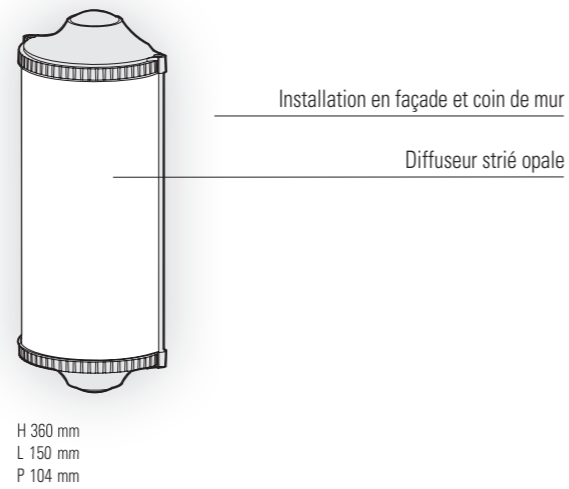

Trophy

IP44
IK10
Classe 1

Aluminium
Diffuseur polycarbonate opale

SOURCES

E27 - 40W max (modèles 1, 2) Ø60 mm - H120 mm max
E27 - 60W max (modèle 3) Ø60 mm - H200 mm max

MODÈLES

haut. / larg. / prof.

RÉFÉRENCES

Remplacer ●●● par le code couleur

MODÈLES	SOURCE E27	DIFUSEURS DE RECHANGE
1	161 001 ●●●	165 064 602
2	161 002 ●●●	165 064 602
3	161 003 ●●●	165 065 602

CODES COULEURS

Remplacer ●●● par le code couleur

	GRIS ANTHRACITE 006		RAL 3005 ROUGE VIN 066
	GRIS ARDOISE 059		ROUILLE 046
	RAL 7044 GRIS SOIE 105		GRÈS 054
	BLANC 001		SABLE 053

Autres couleurs sur demande

CÂBLAGE

Zones d'entrées de câble en gris
Fixations fournies