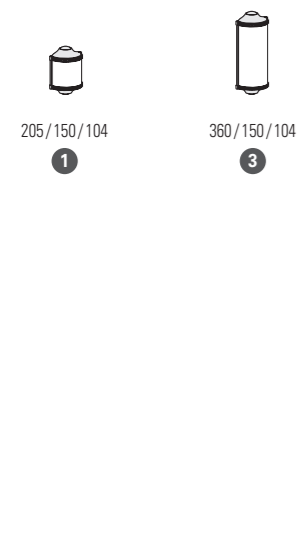

Trophy

IP44
IK10
Classe 1

Aluminium
Diffuseur polycarbonate opale

SOURCES

E27 - 40W max (modèles 1, 2) Ø60 mm - H120 mm max
E27 - 60W max (modèle 3) Ø60 mm - H200 mm max

MODÈLES

haut. / larg. / prof.