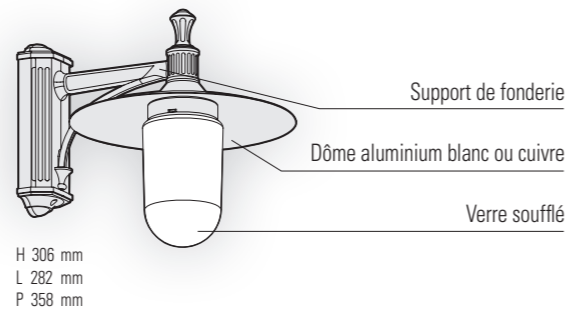

Montana

Montana

IP44
Classe 1

Aluminium
Diffuseur verre clair ou dépoli

SOURCE

E27 - 105W max Ø66 mm - H120 mm max

MODÈLES

haut. / larg. / prof.

RÉFÉRENCES

Remplacer ●●● par le code couleur

MODÈLES	DIFFUSEURS	DÔME ALUMINIUM BLANC SOURCE E27	DÔME CUIVRE VERNIS SOURCE E27	PATÈRES D'ANGLE	DIFFUSEURS DE RECHANGE
1	VERRE CLAIR	139 001 ●●●	139 002 ●●●		165 012 609
	VERRE DÉPOLI	139 003 ●●●	139 004 ●●●		165 012 610
2	VERRE CLAIR	139 005 ●●●	139 006 ●●●	147 002 ●●●	165 012 609
	VERRE DÉPOLI	139 007 ●●●	139 008 ●●●		165 012 610
3	VERRE CLAIR	139 009 ●●●	139 010 ●●●	147 004 ●●●	165 012 609
	VERRE DÉPOLI	139 011 ●●●	139 012 ●●●		165 012 610
4	VERRE CLAIR	139 013 ●●●	139 014 ●●●		165 012 609
	VERRE DÉPOLI	139 015 ●●●	139 016 ●●●		165 012 610