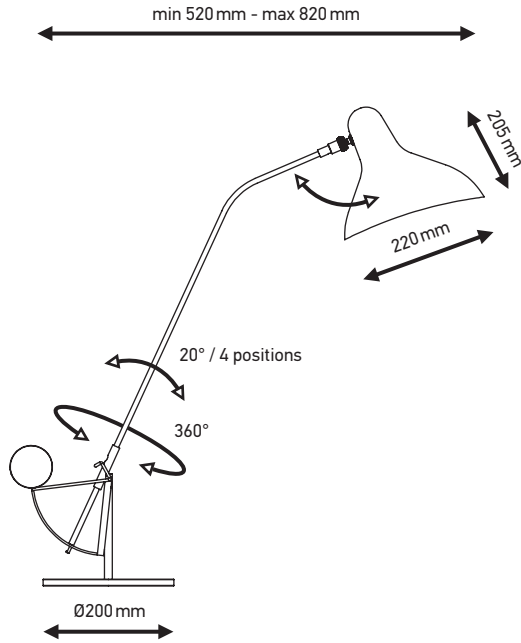

TECHNICAL SHEET / FICHE TECHNIQUE

MANTIS BS3