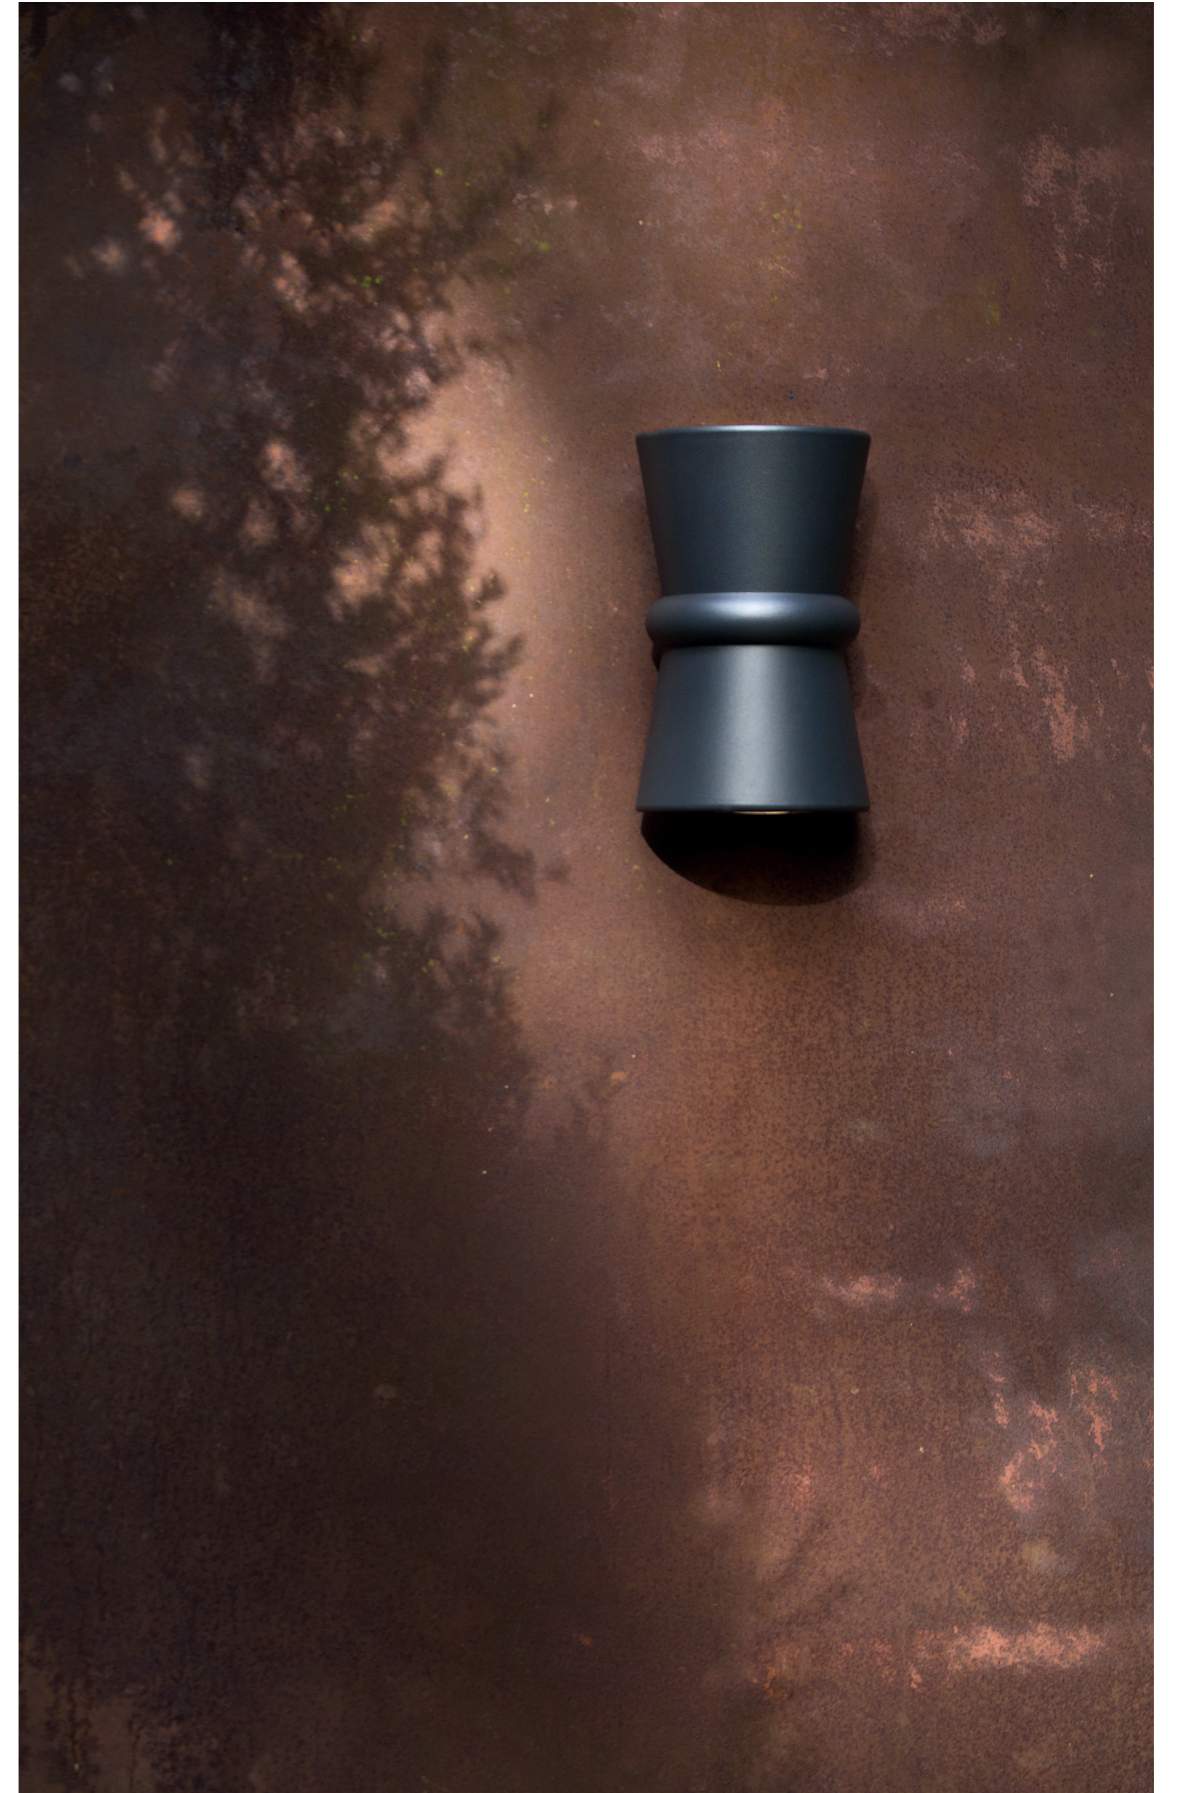

# Duo

IP44  
Classe 1

Aluminium  
Diffuseur verre clair trempé

## SOURCE

GU10 PAR16 LED - 2x23W max H 80 mm max

Éclairage haut et bas

Douilles réglables en hauteur

H 300 mm  
L 186 mm  
P 132 mm

## RÉFÉRENCE

Remplacer ●●● par le code couleur

MODÈLE SOURCE GU10 PAR16 LED

1 120 001 ●●●