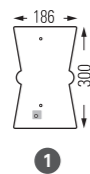

## SOURCE

GU10 PAR16 LED - 2x23W max H 80 mm max

Éclairage haut et bas

Douilles réglables en hauteur

H 300 mm  
L 186 mm  
P 132 mm

## CÂBLAGE

Zone d'entrée de câble en gris - Fixations fournies

300/186/132

1