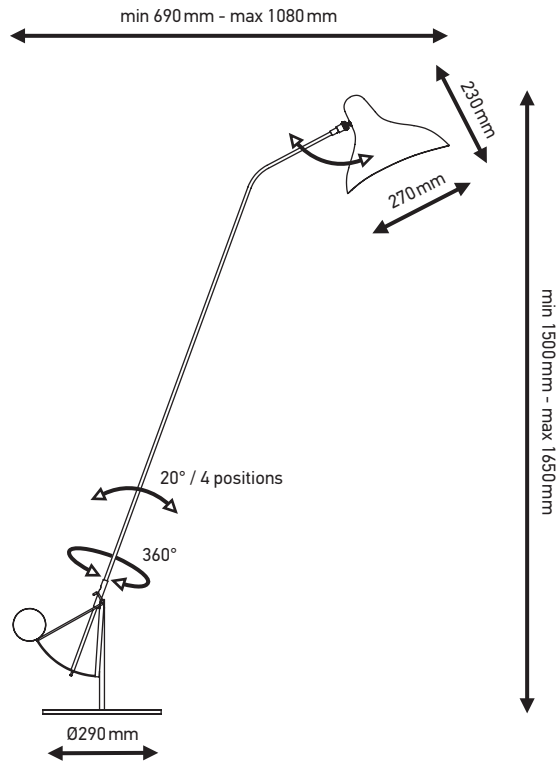

TECHNICAL SHEET / FICHE TECHNIQUE

MANTIS BS1 B