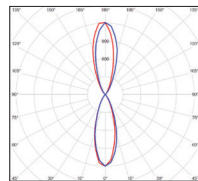

## SOURCES

E27 - 75W max      Ø 60 mm - H 135 mm max  
GU10 PAR16 LED - 2x7W max      H 58 mm max

GU10 (350 lm)  
Flux sortant - 2x298 lm