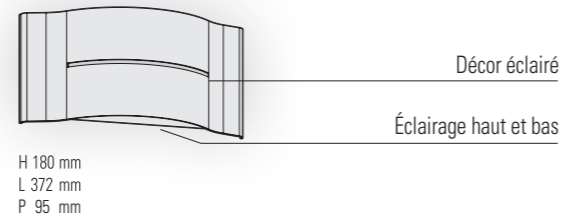

## SOURCES

E27 - 75W max      Ø 60 mm - H 135 mm max  
GU10 PAR16 LED - 2x7W max      H 58 mm max

GU10 (350 lm)  
Flux sortant - 2x298 lm