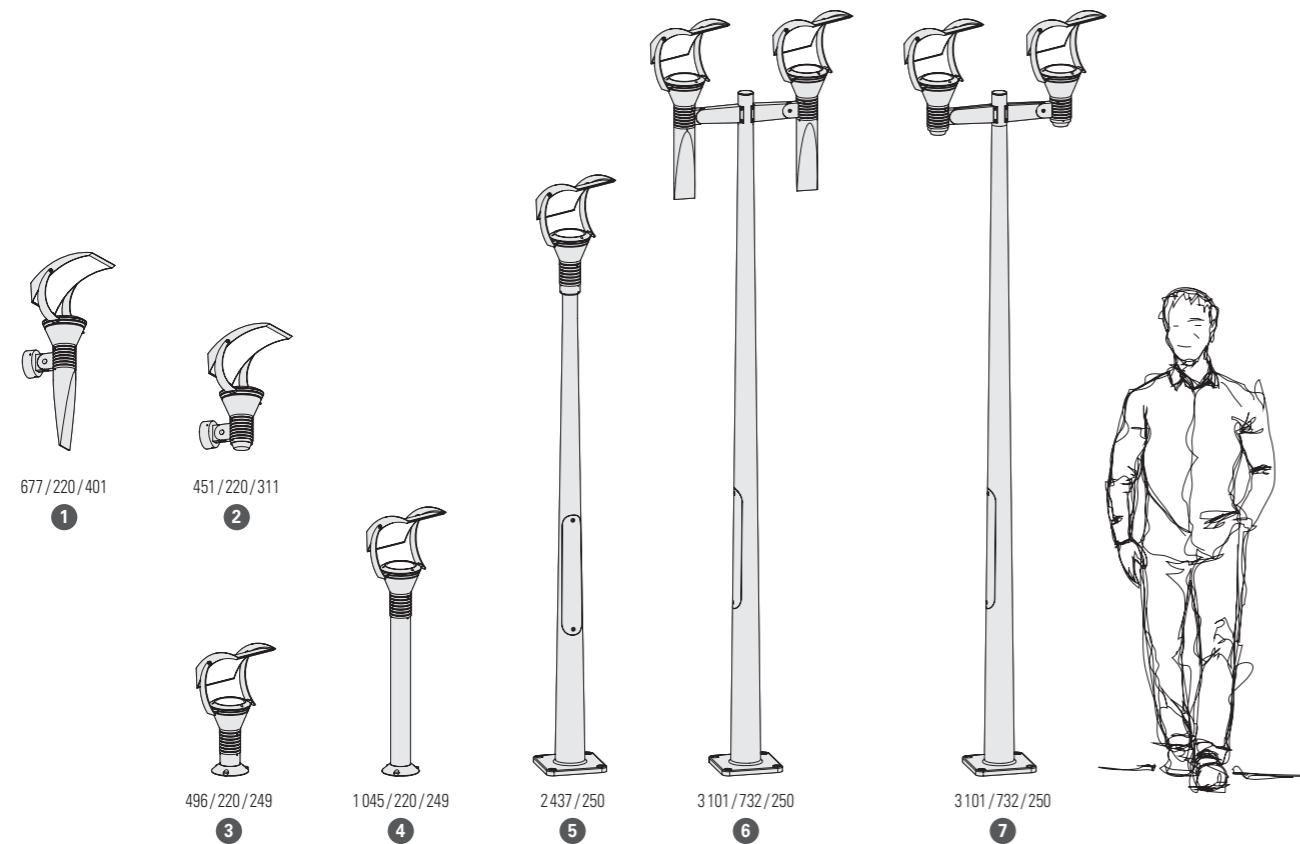

Olympic 3

Olympic 3

IP55
Classe 1

Aluminium
Diffuseur verre trempé

SOURCES

LED 28W - 3000K warm white
LED 28W - 4500K neutral white
E27 - 23W max Ø66 mm - H 145 mm max
E27 PAR30 - 75W max
G12 IM sur demande

LED 28W
Flux sortant - 1303 lm
IRC > 80

H 677 mm
L 220 mm
P 401 mm

PMR Emoy 20 lux p.321

| LED 28W | Chemin | Espace |
|----------|--------------|--------|
| H 2,50 m | Larg. 2,50 m | 5,00 m |

MODÈLES

haut. / larg. / prof.