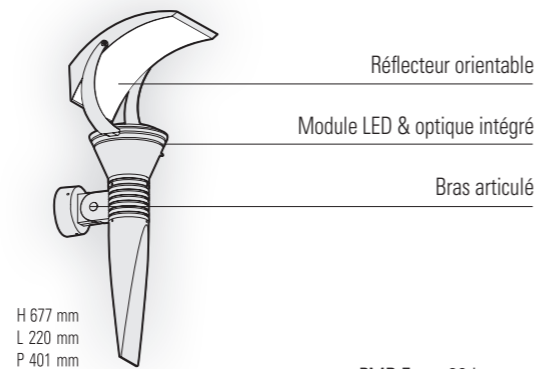

Olympic 3

Olympic 3

IP55
Classe 1

Aluminium
Diffuseur verre trempé

SOURCES

LED 28W - 3000K warm white
LED 28W - 4500K neutral white
E27 - 23W max Ø66 mm - H 145 mm max
E27 PAR30 - 75W max
G12 IM sur demande

LED 28W
Flux sortant - 1303 lm
IRC > 80

H 677 mm
L 220 mm
P 401 mm

PMR Emoy 20 lux p.321

| LED 28W | Chemin | Espace |
|----------|--------------|--------|
| H 2,50 m | Larg. 2,50 m | 5,00 m |

MODÈLES

haut. / larg. / prof.