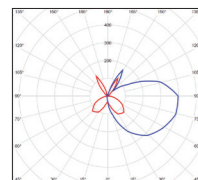

Olympic 3

Olympic 3

IP55
Classe 1

Aluminium
Diffuseur verre trempé

SOURCES

LED 28W - 3000K warm white
LED 28W - 4500K neutral white
E27 - 23W max Ø66 mm - H 145 mm max
E27 PAR30 - 75W max
G12 IM sur demande

LED 28W
Flux sortant - 1303 lm
IRC > 80

H 677 mm
L 220 mm
P 401 mm

PMR Emoy 20 lux p.321

| LED 28W | Chemin | Espace |
|----------|--------------|--------|
| H 2,50 m | Larg. 2,50 m | 5,00 m |

MODÈLES

haut. / larg. / prof.