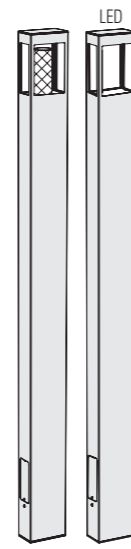

## SOURCES

LED 20W - 2700K warm white  
LED 20W - 4500K neutral white  
G24q-3 - 26W  
E27 - 70W max Ø66 mm - H175 mm max  
GU6,5 IM sur demande

Éclairage 4 faces

Profilé aluminium extrudé

H 300 mm  
L 170 mm  
P 116 mm

PMR Emoy 20 lux p.321

LED 20W	Chemin	Espace
H 2,00 m	Larg. 2,00 m	5,00 m

E27 (2450 lm)  
Flux sortant - 609 lm

LED 20W  
Flux sortant - 743 lm  
IRC > 80

## MODÈLES

haut./larg./prof.

300/170/116

1

500/170/100

2

800/170/100

3

1100/170/100

4

2100/170/100

5