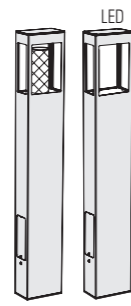

## SOURCES

LED 20W - 2700K warm white  
LED 20W - 4500K neutral white  
G24q-3 - 26W  
E27 - 70W max Ø66 mm - H175 mm max  
GU6,5 IM sur demande

Éclairage 4 faces

Profilé aluminium extrudé

H 300 mm  
L 170 mm  
P 116 mm

PMR Emoy 20 lux p.321

LED 20W	Chemin	Espace
H 2,00 m	Larg. 2,00 m	5,00 m

E27 (2450 lm)  
Flux sortant - 609 lm

LED 20W  
Flux sortant - 743 lm  
IRC > 80

## MODÈLES

haut./larg./prof.

300/170/116

1

500/170/100

2

800/170/100

3