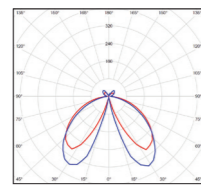

Tetra

IP65
IK10
Classe 1

Aluminium
Vasque polycarbonate clair
Paralume inox déployé (version E27 et G24q-3)

SOURCES

LED 20W - 2700K warm white
LED 20W - 4500K neutral white
G24q-3 - 26W
E27 - 70W max Ø66 mm - H175 mm max
GU6,5 IM sur demande

Éclairage 4 faces

Profilé aluminium extrudé

H 300 mm
L 170 mm
P 116 mm

PMR Emoy 20 lux p.321

LED 20W	Chemin	Espace
H 2,00 m	Larg. 2,00 m	5,00 m

E27 (2450 lm)
Flux sortant - 609 lm

LED 20W
Flux sortant - 743 lm
IRC > 80

MODÈLES

haut./larg./prof.

300/170/116

1

500/170/100

2

800/170/100

3

1100/170/100

4

2100/170/100

5

RÉFÉRENCES

Remplacer ●●● par le code couleur

MODÈLES	SOURCE E27	SOURCE G24q-3	SOURCE LED 20W 2700K warm white	SOURCE LED 20W 4500K neutral white	E27 + DÉTECTION	DIFFUSEUR DE RECHANGE	PARALUME DE RECHANGE
1	162 001 ●●●	162 004 ●●●	162 006 ●●●	162 005 ●●●	162 002 ●●●	165 066 601	165 075 018
2	162 007 ●●●	162 009 ●●●	162 011 ●●●	162 010 ●●●		165 066 601	165 075 018
3	162 012 ●●●	162 014 ●●●	162 016 ●●●	162 015 ●●●		165 066 601	165 075 018
4	162 017 ●●●	162 019 ●●●	162 021 ●●●	162 020 ●●●		165 066 601	165 075 018
5	162 022 ●●●	162 024 ●●●	162 026 ●●●	162 025 ●●●		165 066 601	165 075 018

CODES COULEURS

Remplacer ●●● par le code couleur

	RAL 9005 NOIR FONCÉ 000		RAL 3013 ROUGE TOMATE 110
	GRIS ANTHRACITE 006		RAL 3020 ROUGE SIGNALISATION 056
	GRIS MÉTAL 023		ROUILLE 046
	BLANC 001		

Autres couleurs sur demande

CÂBLAGE

Zones d'entrées de câble en gris - Fixations fournies
Tiges de scellement sur demande (modèle 5) p.318

1

2 to 5