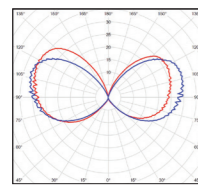

E27 (2450 lm)
Flux sortant - 609 lm