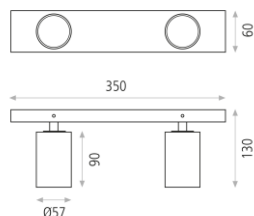

Gina

P3874R20B

LED GU10 2x10W

IMÁGENES / IMAGES / IMAGES

TIPO	TYPE	TYPE
Plafón	Ceiling lamp	Plafonnier
ACABADO	FINISH	FINITION
Blanco texturado	Textured White	Blanc Texturé
MATERIAL	MATERIAL	MATIÈRE
Aluminio	Aluminium	Aluminium
DETALLES	DETAILS	DÉTAILS

DETALLES / DETAILS / DÉTAILS

MEDIDAS / MEASURES

	Length (mm)	Width (mm)	Height (mm)		Gross (Kg)	Net (Kg)
Box 1	355	135	70	Weight 1	0,77	0,67
Box 2	0	0	0	Weight 2	0,00	0,00