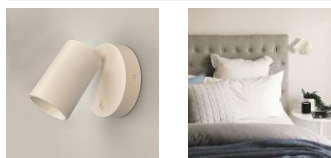

Gina

A38741B

LED GU10 1x10W

IMÁGENES / IMAGES / IMAGES

TIPO	TYPE	TYPE
Aplique	Wall Lamp	Applique
ACABADO	FINISH	FINITION
Blanco texturado	Textured White	Blanc Texturé
MATERIAL	MATERIAL	MATIÈRE
Aluminio	Aluminium	Aluminium
DETALLES	DETAILS	DÉTAILS