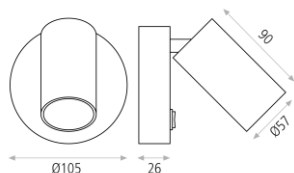

Gina

A38741B

LED GU10 1x10W

IMÁGENES / IMAGES / IMAGES

TIPO	TYPE	TYPE
Aplique	Wall Lamp	Applique
ACABADO	FINISH	FINITION
Blanco texturado	Textured White	Blanc Texturé
MATERIAL	MATERIAL	MATIÈRE
Aluminio	Aluminium	Aluminium
DETALLES	DETAILS	DÉTAILS

DETALLES / DETAILS / DÉTAILS

MEDIDAS / MEASURES

	Length (mm)	Width (mm)	Height (mm)		Gross (Kg)	Net (Kg)
Box 1	135	135	135	Weight 1	0,37	0,30
Box 2	0	0	0	Weight 2	0,00	0,00