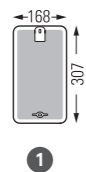

CÂBLAGE

Zone d'entrée de câble en gris - Fixations fournies

307 / 168 / 106

1