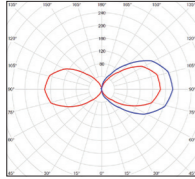

## SOURCE

E27 - 23W max Ø75 mm - H150 mm max

E27 (2450 lm)  
Flux sortant - 1353 lm

Coque en fonderie d'aluminium

Diffuseur strié anti-rayure

Forte résistance

H 307 mm  
L 168 mm  
P 106 mm

PMR Emoy 20 lux p.321