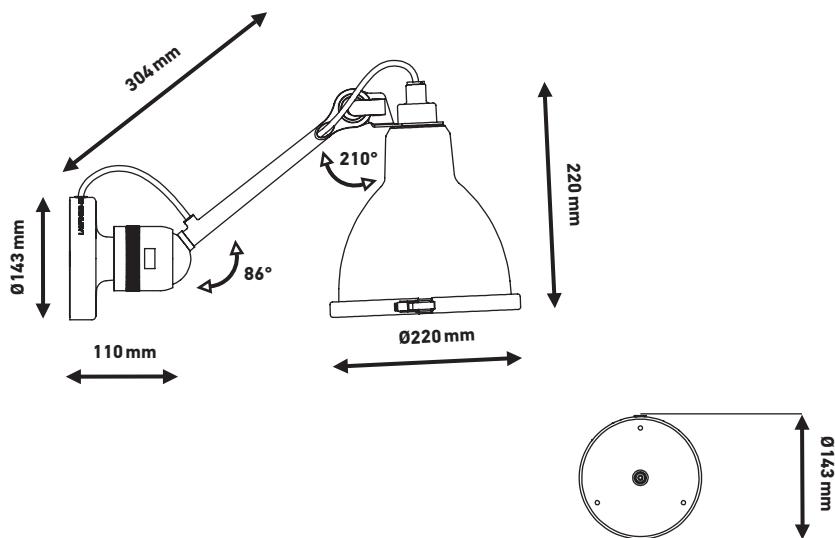

TECHNICAL SHEET / FICHE TECHNIQUE

LAMPE GRAS N°304 XL OUTDOOR