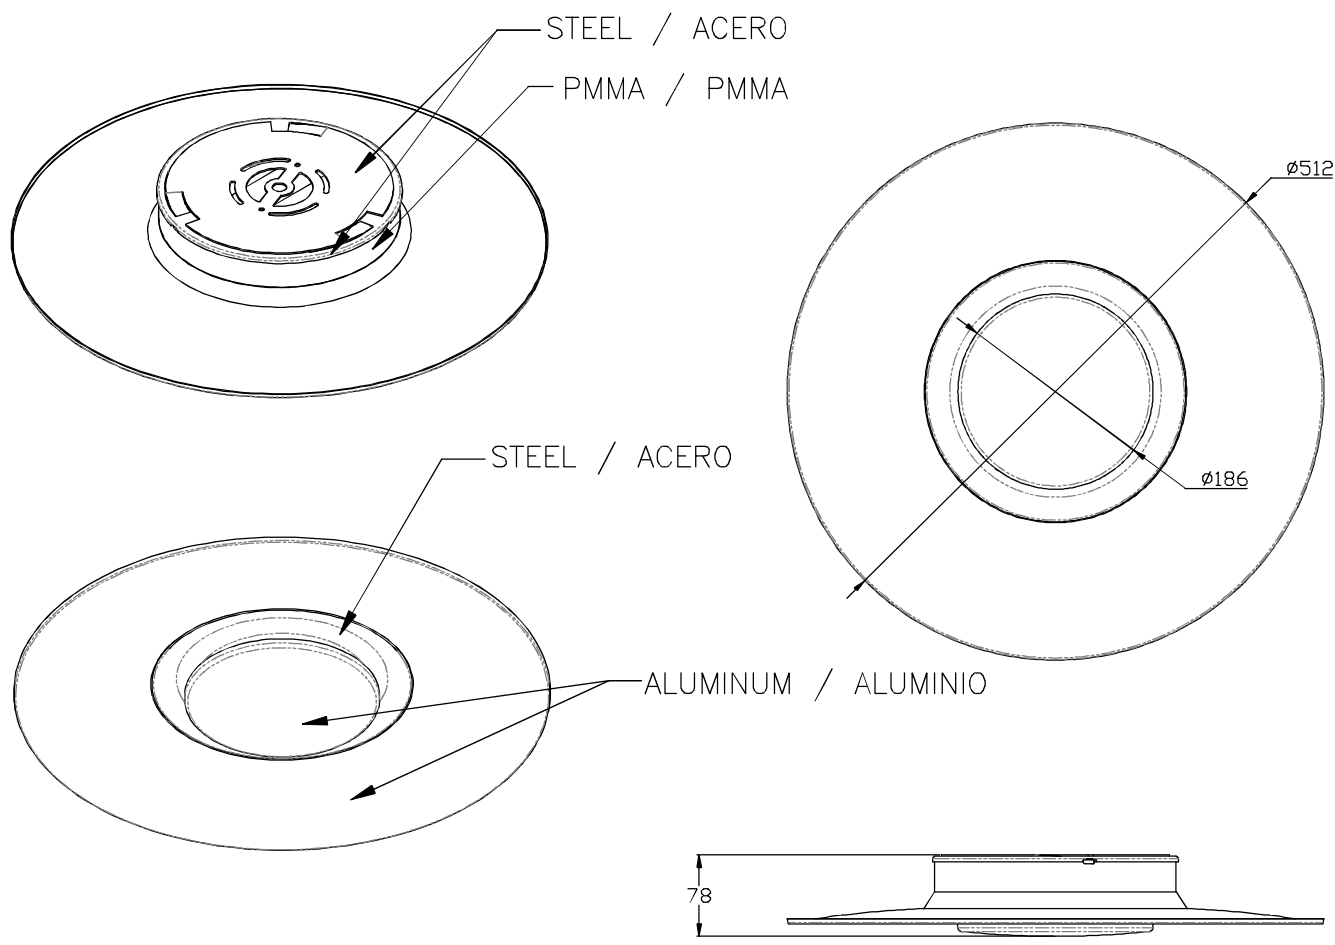

#### CARACTÉRISTIQUES TECHNIQUES

Type:	Applique
Indice de protection IP:	IP23
Source lumineuse 1: Ampoule spécifiée sur l'étiquette du luminaire	48 x LED 9W Blanc chaud - 3 000 K 765 lm <sup>(N)</sup> CRI 80
Source lumineuse 2: Ampoule spécifiée sur l'étiquette du luminaire	72 x LED 13.5W 1147 lm <sup>(N)</sup> CRI 80
Angle des lentilles / Réflecteur:	
Tension / Fréquence:	100-240V/50-60Hz
Garantie:	2
Possibilité d'extension de garantie:	5
Unités par caisse:	1
Poids net (kg):	2.240
Code EAN:	8435381426880

#### MATIÈRES / FINITIONS

**Matière structure:** Aluminium

**Matière diffuseur:** Abat-jour en PMMA

**Finition structure:** Blanc mat

**Finition diffuseur:** Transparent  
Sablé

#### ÉQUIPEMENT

Équipement électronique multitenion compris (OUI)

1

2

3

4

5