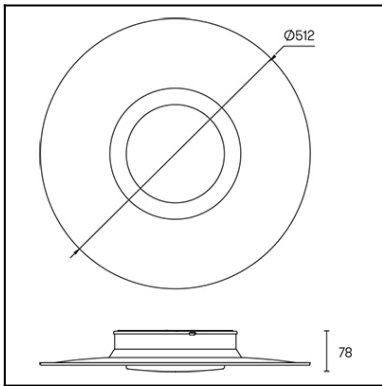

La finition de la photographie peut ne pas coïncider avec celle de la référence. Pour identifier la finition réelle, voir la description de cette dernière.

Download photometric file .ldt /.ies

Cliquez sur l'image pour télécharger l'étiquette-énergie

#### CARACTÉRISTIQUES TECHNIQUES

Type:	Applique
Indice de protection IP:	IP23
Source lumineuse 1: Ampoule spécifiée sur l'étiquette du luminaire	48 x LED 9W Blanc chaud - 3 000 K 765 lm <sup>(N)</sup> CRI 80
Source lumineuse 2: Ampoule spécifiée sur l'étiquette du luminaire	72 x LED 13.5W 1147 lm <sup>(N)</sup> CRI 80
Angle des lentilles / Réflecteur:	
Tension / Fréquence:	100-240V/50-60Hz
Garantie:	2
Possibilité d'extension de garantie:	5
Unités par caisse:	1
Poids net (kg):	2.240
Code EAN:	8435381426880