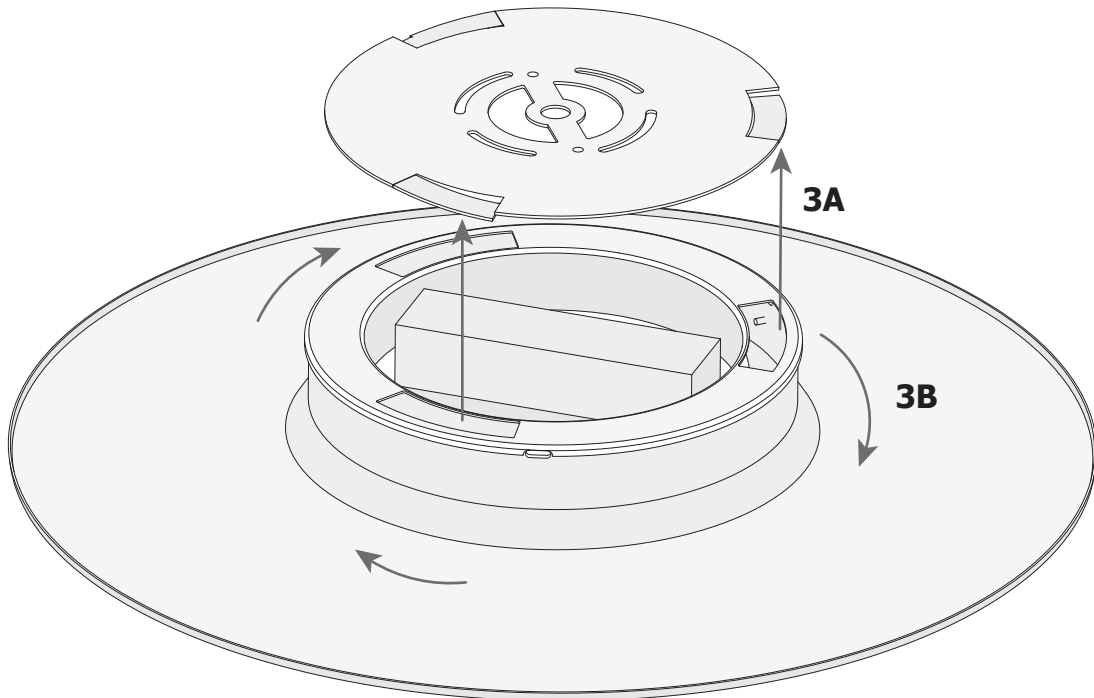

#### CARACTÉRISTIQUES TECHNIQUES

Type:	Applique
Indice de protection IP:	IP23
Source lumineuse 1: Ampoule spécifiée sur l'étiquette du luminaire	48 x LED 9W Blanc chaud - 3 000 K 765 lm <sup>(N)</sup> CRI 80
Source lumineuse 2: Ampoule spécifiée sur l'étiquette du luminaire	72 x LED 13.5W 1147 lm <sup>(N)</sup> CRI 80
Angle des lentilles / Réflecteur:	
Tension / Fréquence:	100-240V/50-60Hz
Garantie:	2
Possibilité d'extension de garantie:	5
Unités par caisse:	1
Poids net (kg):	2.240
Code EAN:	8435381426880

#### ÉQUIPEMENT

Équipement électronique multitenion compris (OUI)

1

2

3

4

5