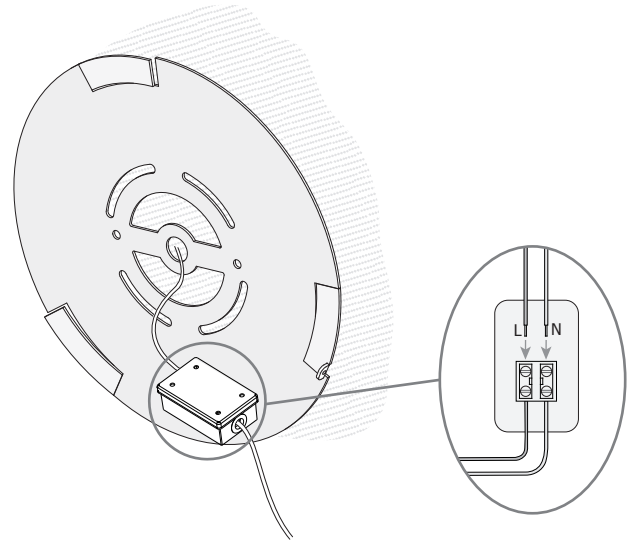

#### CARACTÉRISTIQUES TECHNIQUES

Type:	Applique
Indice de protection IP:	IP23
Source lumineuse 1: Ampoule spécifiée sur l'étiquette du luminaire	48 x LED 9W Blanc chaud - 3 000 K 765 lm <sup>(N)</sup> CRI 80
Source lumineuse 2: Ampoule spécifiée sur l'étiquette du luminaire	72 x LED 13.5W 1147 lm <sup>(N)</sup> CRI 80
Angle des lentilles / Réflecteur:	
Tension / Fréquence:	100-240V/50-60Hz
Garantie:	2
Possibilité d'extension de garantie:	5
Unités par caisse:	1
Poids net (kg):	2.240
Code EAN:	8435381426880

#### ÉQUIPEMENT

Équipement électronique multitenion compris (OUI)

1

2

3

4

5