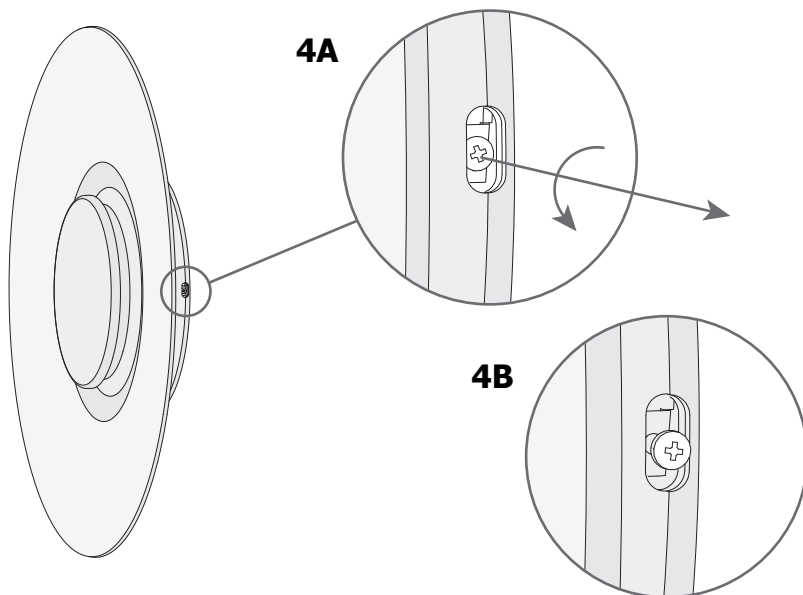

#### CARACTÉRISTIQUES TECHNIQUES

Type:	Applique
Indice de protection IP:	IP23
Source lumineuse 1: Ampoule spécifiée sur l'étiquette du luminaire	48 x LED 9W Blanc chaud - 3 000 K 765 lm <sup>(N)</sup> CRI 80
Source lumineuse 2: Ampoule spécifiée sur l'étiquette du luminaire	72 x LED 13.5W 1147 lm <sup>(N)</sup> CRI 80
Angle des lentilles / Réflecteur:	
Tension / Fréquence:	100-240V/50-60Hz
Garantie:	2
Possibilité d'extension de garantie:	5
Unités par caisse:	1
Poids net (kg):	2.240
Code EAN:	8435381426880

#### ÉQUIPEMENT

Équipement électronique multitenion compris (OUI)

1

2

3

4

5