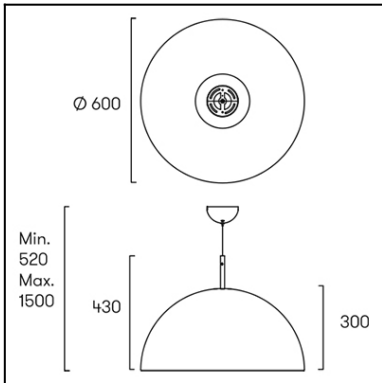

Design by WIS Design

La finition de la photographie peut ne pas coïncider avec celle de la référence. Pour identifier la finition réelle, voir la description de cette dernière.

Download photometric file .ldt /.ies

Cliquez sur l'image pour télécharger l'étiquette-énergie

CARACTÉRISTIQUES TECHNIQUES

Type:	Suspension
Indice de protection IP:	IP20
Source lumineuse 1:	3 x E14
Ampoule spécifiée sur l'étiquette du luminaire	MAX 11W
Consommation totale (W):	33
Angle des lentilles / Réflecteur:	
Tension / Fréquence:	220-240V/50-60Hz
Garantie:	2
Unités par caisse:	1
Poids net (kg):	4.200
Code EAN:	8435111059173