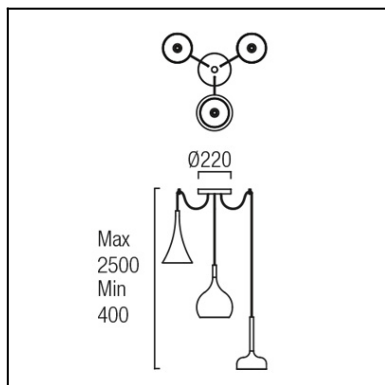

LEDS C4

SIXTIES

00-3806-CI-CIV1

Design by Josep Patsí

La finition de la photographie peut ne pas coïncider avec celle de la référence. Pour identifier la finition réelle, voir la description de cette dernière.

Download photometric file .ldt /.ies

Cliquez sur l'image pour télécharger l'étiquette-énergie

CARACTÉRISTIQUES TECHNIQUES

Type:	Suspension
Indice de protection IP:	IP20
Source lumineuse 1:	3 x LED
Ampoule spécifiée sur l'étiquette du luminaire	27W Blanc chaud - 3 000 K 2970 lm ^(N) CRI 80
Angle des lentilles / Réflecteur:	
Tension / Fréquence:	100-240VAC/50-60Hz
Garantie:	2
Possibilité d'extension de garantie:	5
Unités par caisse:	4
Poids net (kg):	3.125
Code EAN:	8435381450045