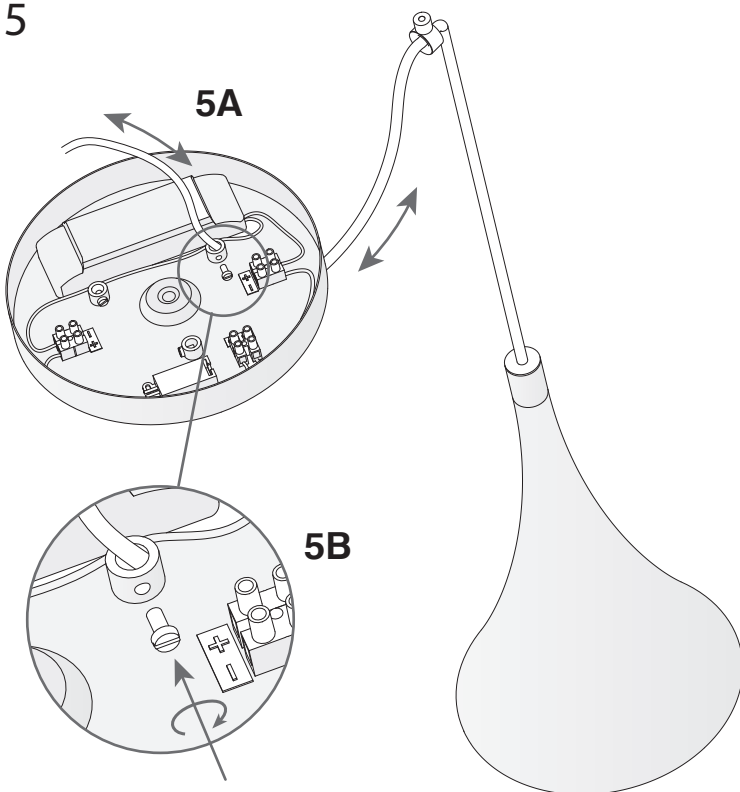

Download photometric file .ldt /.ies

Cliquez sur l'image pour télécharger l'étiquette-énergie

CARACTÉRISTIQUES TECHNIQUES

Type:	Suspension
Indice de protection IP:	IP20
Source lumineuse 1:	3 x LED
Ampoule spécifiée sur l'étiquette du luminaire	27W Blanc chaud - 3 000 K 2970 lm ^(N) CRI 80
Angle des lentilles / Réflecteur:	
Tension / Fréquence:	100-240VAC/50-60Hz
Garantie:	2
Possibilité d'extension de garantie:	5
Unités par caisse:	4
Poids net (kg):	3.125
Code EAN:	8435381450045

1

2

3

4

5

6

6

8