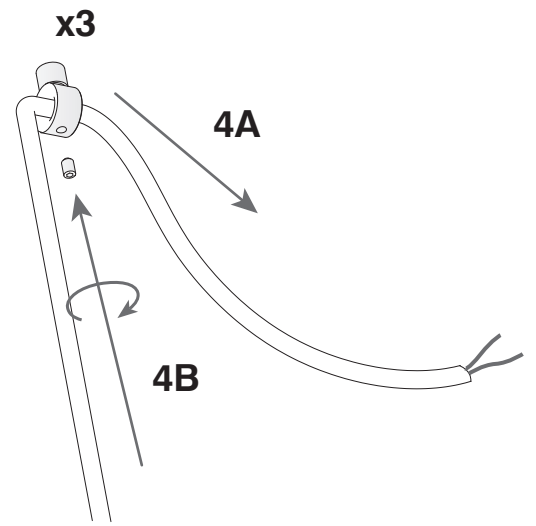

Download photometric file .ldt /.ies

Cliquez sur l'image pour télécharger l'étiquette-énergie

CARACTÉRISTIQUES TECHNIQUES

Type:	Suspension
Indice de protection IP:	IP20
Source lumineuse 1:	3 x LED
Ampoule spécifiée sur l'étiquette du luminaire	27W Blanc chaud - 3 000 K 2970 lm ^(N) CRI 80
Angle des lentilles / Réflecteur:	
Tension / Fréquence:	100-240VAC/50-60Hz
Garantie:	2
Possibilité d'extension de garantie:	5
Unités par caisse:	4
Poids net (kg):	3.125
Code EAN:	8435381450045

1

2

3

4

5

6

6

8