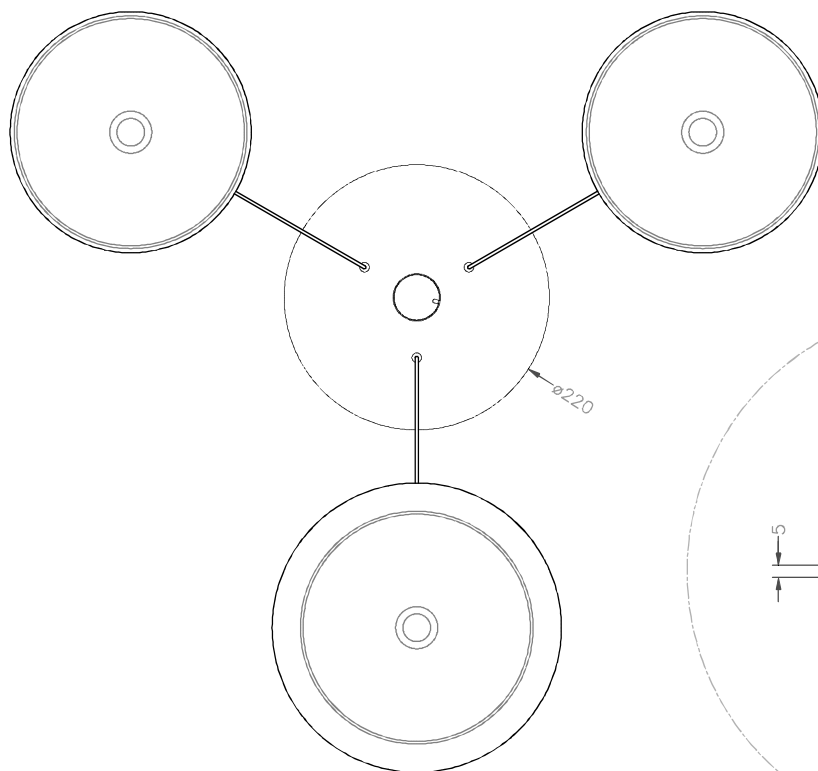

LEDS C4

SIXTIES

00-3806-CI-CIV1

Design by Josep Patsí

La finition de la photographie peut ne pas coïncider avec celle de la référence. Pour identifier la finition réelle, voir la description de cette dernière.

Download photometric file .ldt /.ies

Cliquez sur l'image pour télécharger l'étiquette-énergie

CARACTÉRISTIQUES TECHNIQUES

Type:	Suspension
Indice de protection IP:	IP20
Source lumineuse 1:	3 x LED
Ampoule spécifiée sur l'étiquette du luminaire	27W Blanc chaud - 3 000 K 2970 lm ^(N) CRI 80
Angle des lentilles / Réflecteur:	
Tension / Fréquence:	100-240VAC/50-60Hz
Garantie:	2
Possibilité d'extension de garantie:	5
Unités par caisse:	4
Poids net (kg):	3.125
Code EAN:	8435381450045

1

2

3

4

5

6

6

8