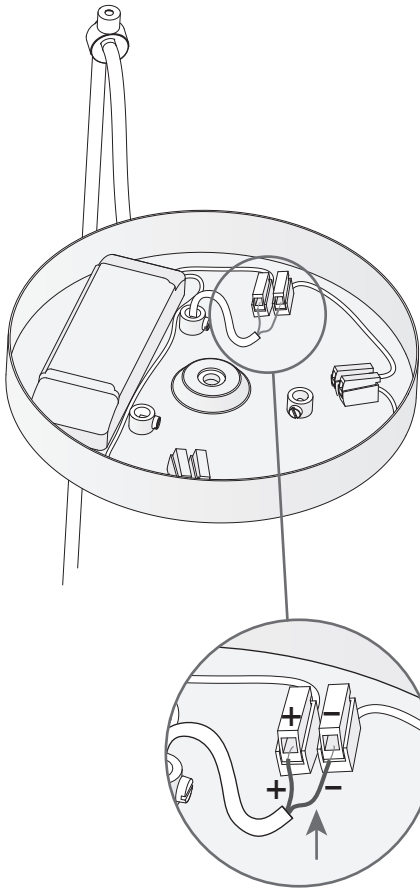

LEDS C4

SIXTIES

00-3806-CI-CIV1

Design by Josep Patsí

La finition de la photographie peut ne pas coïncider avec celle de la référence. Pour identifier la finition réelle, voir la description de cette dernière.

Download photometric file .ldt /.ies

Cliquez sur l'image pour télécharger l'étiquette-énergie

CARACTÉRISTIQUES TECHNIQUES

Type:	Suspension
Indice de protection IP:	IP20
Source lumineuse 1:	3 x LED
Ampoule spécifiée sur l'étiquette du luminaire	27W Blanc chaud - 3 000 K 2970 lm ^(N) CRI 80
Angle des lentilles / Réflecteur:	
Tension / Fréquence:	100-240VAC/50-60Hz
Garantie:	2
Possibilité d'extension de garantie:	5
Unités par caisse:	4
Poids net (kg):	3.125
Code EAN:	8435381450045

1

2

3

4

5

6

6

8