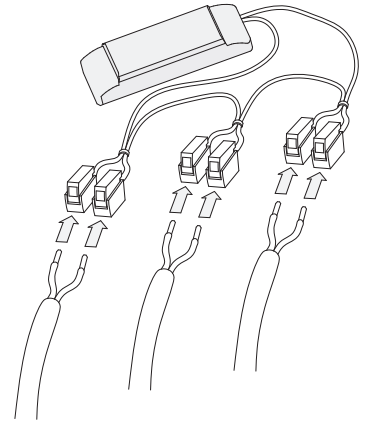

Download photometric file .ldt /.ies

Cliquez sur l'image pour télécharger l'étiquette-énergie

CARACTÉRISTIQUES TECHNIQUES

Type:	Suspension
Indice de protection IP:	IP20
Source lumineuse 1:	3 x LED
Ampoule spécifiée sur l'étiquette du luminaire	27W Blanc chaud - 3 000 K 2970 lm ^(N) CRI 80
Angle des lentilles / Réflecteur:	
Tension / Fréquence:	100-240VAC/50-60Hz
Garantie:	2
Possibilité d'extension de garantie:	5
Unités par caisse:	4
Poids net (kg):	3.125
Code EAN:	8435381450045

1

2

3

4

5

6

6

8