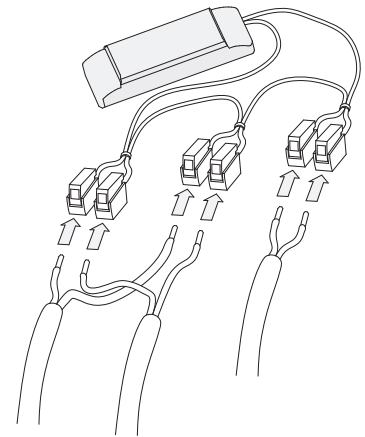

Download photometric file .ldt /.ies

Cliquez sur l'image pour télécharger l'étiquette-énergie

CARACTÉRISTIQUES TECHNIQUES

Type:	Suspension
Indice de protection IP:	IP20
Source lumineuse 1:	3 x LED
Ampoule spécifiée sur l'étiquette du luminaire	27W Blanc chaud - 3 000 K 2970 lm ^(N) CRI 80
Angle des lentilles / Réflecteur:	
Tension / Fréquence:	100-240VAC/50-60Hz
Garantie:	2
Possibilité d'extension de garantie:	5
Unités par caisse:	4
Poids net (kg):	3.125
Code EAN:	8435381450045

1

2

3

4

5

6

6

8