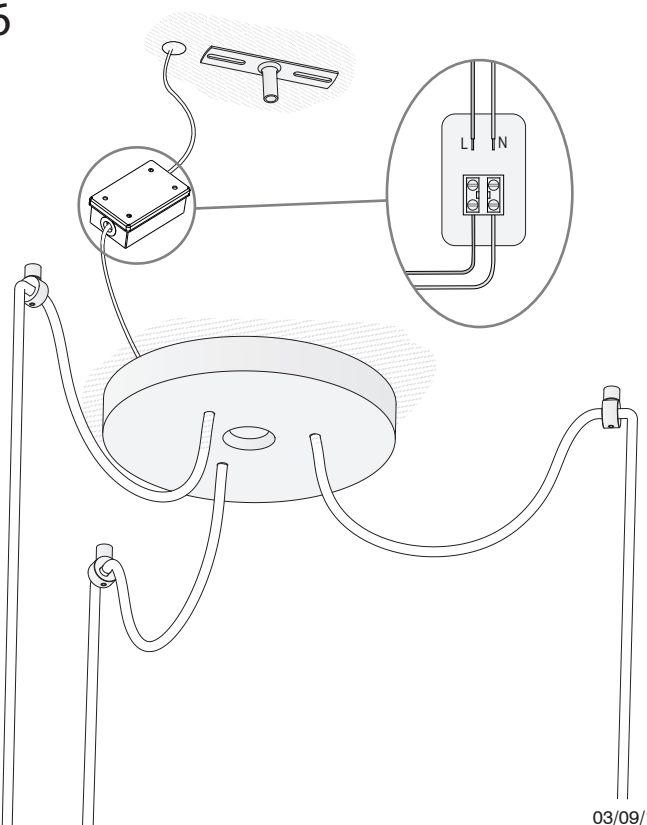

Download photometric file .ldt /.ies

Cliquez sur l'image pour télécharger l'étiquette-énergie

CARACTÉRISTIQUES TECHNIQUES

Type:	Suspension
Indice de protection IP:	IP20
Source lumineuse 1:	3 x LED
Ampoule spécifiée sur l'étiquette du luminaire	27W Blanc chaud - 3 000 K 2970 lm ^(N) CRI 80
Angle des lentilles / Réflecteur:	
Tension / Fréquence:	100-240VAC/50-60Hz
Garantie:	2
Possibilité d'extension de garantie:	5
Unités par caisse:	4
Poids net (kg):	3.125
Code EAN:	8435381450045

1

2

3

4

5

6

6

8