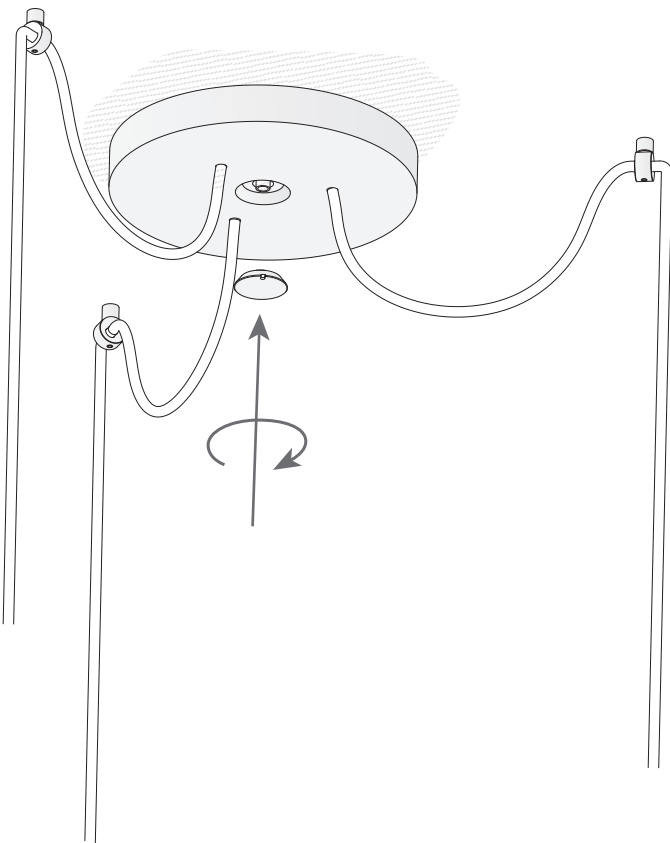

Download photometric file .ldt /.ies

Cliquez sur l'image pour télécharger l'étiquette-énergie

CARACTÉRISTIQUES TECHNIQUES

Type:	Suspension
Indice de protection IP:	IP20
Source lumineuse 1:	3 x LED
Ampoule spécifiée sur l'étiquette du luminaire	27W Blanc chaud - 3 000 K 2970 lm ^(N) CRI 80
Angle des lentilles / Réflecteur:	
Tension / Fréquence:	100-240VAC/50-60Hz
Garantie:	2
Possibilité d'extension de garantie:	5
Unités par caisse:	4
Poids net (kg):	3.125
Code EAN:	8435381450045

1

2

3

4

5

6

6

8