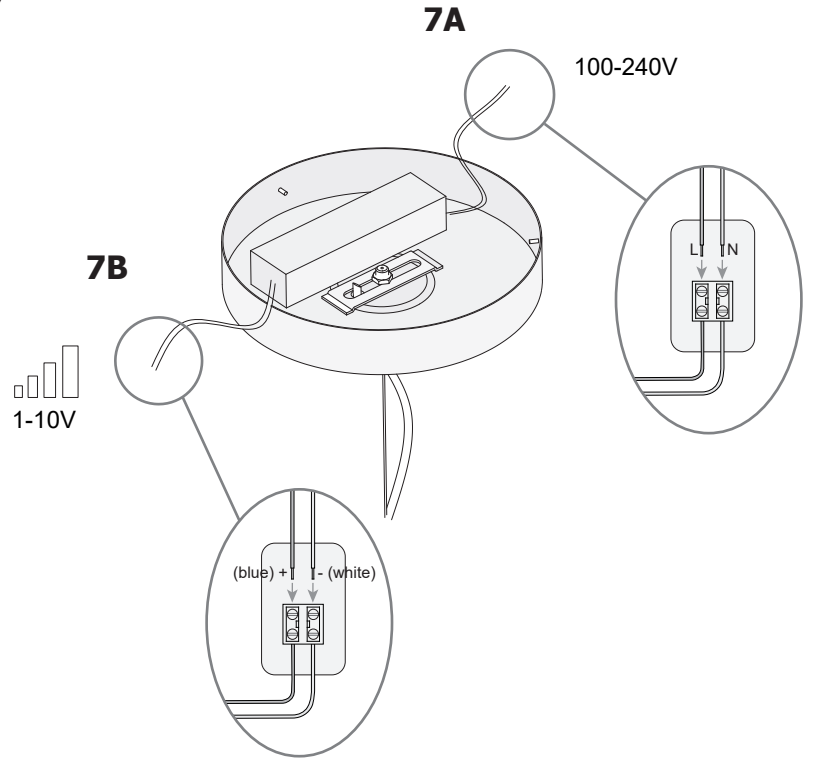

Download photometric file .ldt /.ies

Cliquez sur l'image pour télécharger l'étiquette-énergie

CARACTÉRISTIQUES TECHNIQUES

Type:	Suspension
Indice de protection IP:	IP20
Source lumineuse 1:	330 x LED
Ampoule spécifiée sur l'étiquette du luminaire	22W Blanc chaud - 3 000 K 1870 lm ^(N) CRI 80
Angle des lentilles / Réflecteur:	
Tension / Fréquence:	100-240VAC/50-60Hz
Garantie:	2
Possibilité d'extension de garantie:	5
Unités par caisse:	2
Poids net (kg):	7.260
Code EAN:	8435381433383

1

2

3

4

5

6

7

8