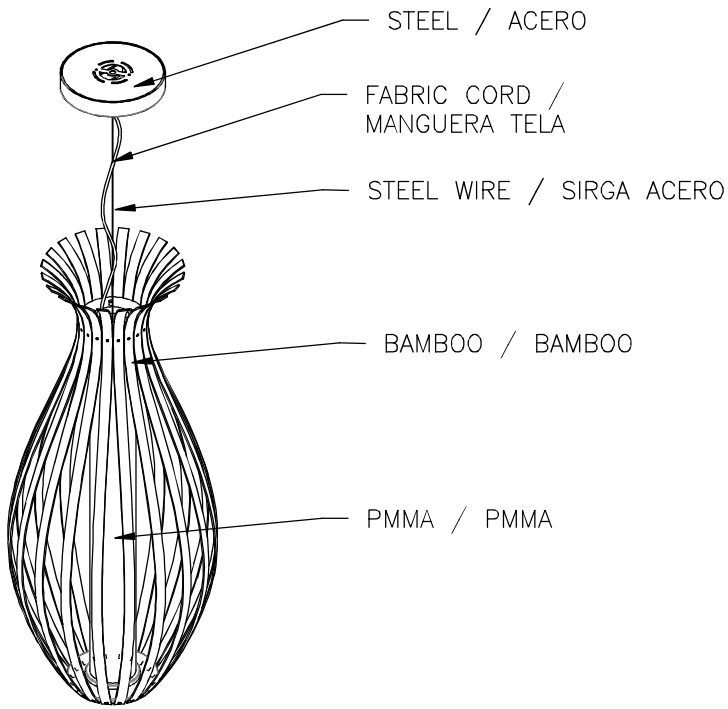

Download photometric file .ldt /.ies

Cliquez sur l'image pour télécharger l'étiquette-énergie

CARACTÉRISTIQUES TECHNIQUES

Type:	Suspension
Indice de protection IP:	IP20
Source lumineuse 1:	330 x LED
Ampoule spécifiée sur l'étiquette du luminaire	22W Blanc chaud - 3 000 K 1870 lm ^(N) CRI 80
Angle des lentilles / Réflecteur:	
Tension / Fréquence:	100-240VAC/50-60Hz
Garantie:	2
Possibilité d'extension de garantie:	5
Unités par caisse:	2
Poids net (kg):	7.260
Code EAN:	8435381433383

MATIÈRES / FINITIONS

Matière structure: Acier
Bois

Matière diffuseur: PMMA

Finition structure: rouille peint

Finition diffuseur: Opale

ÉQUIPEMENT

Équipement électronique multitenion compris (OUI)

Protocole du règlement: 1..10V

1

2

3

4

5

6

7

8