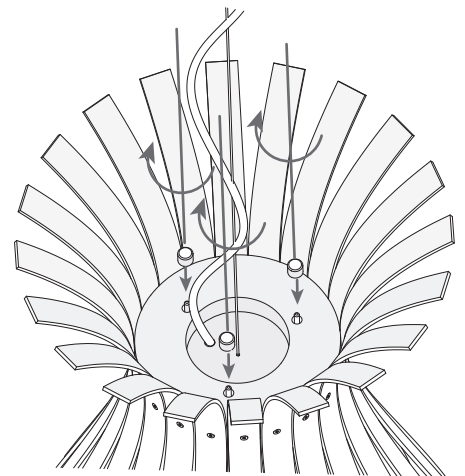

LEDS C4

BAMBOO

00-4034-CT-93

Design by Gemma Bernal

La finition de la photographie peut ne pas coïncider avec celle de la référence. Pour identifier la finition réelle, voir la description de cette dernière.

Download photometric file .ldt /.ies

Cliquez sur l'image pour télécharger l'étiquette-énergie

CARACTÉRISTIQUES TECHNIQUES

Type:	Suspension
Indice de protection IP:	IP20
Source lumineuse 1:	330 x LED
Ampoule spécifiée sur l'étiquette du luminaire	22W Blanc chaud - 3 000 K 1870 lm ^(N) CRI 80
Angle des lentilles / Réflecteur:	
Tension / Fréquence:	100-240VAC/50-60Hz
Garantie:	2
Possibilité d'extension de garantie:	5
Unités par caisse:	2
Poids net (kg):	7.260
Code EAN:	8435381433383

1

2

3

4

5

6

7

8