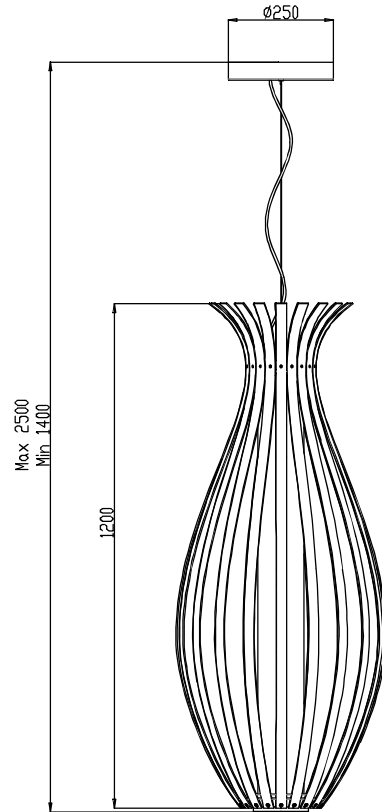

LEDS C4

BAMBOO

00-4034-CT-93

Design by Gemma Bernal

La finition de la photographie peut ne pas coïncider avec celle de la référence. Pour identifier la finition réelle, voir la description de cette dernière.

Download photometric file .ldt /.ies

Cliquez sur l'image pour télécharger l'étiquette-énergie

CARACTÉRISTIQUES TECHNIQUES

Type:	Suspension
Indice de protection IP:	IP20
Source lumineuse 1:	330 x LED
Ampoule spécifiée sur l'étiquette du luminaire	22W Blanc chaud - 3 000 K 1870 lm ^(N) CRI 80
Angle des lentilles / Réflecteur:	
Tension / Fréquence:	100-240VAC/50-60Hz
Garantie:	2
Possibilité d'extension de garantie:	5
Unités par caisse:	2
Poids net (kg):	7.260
Code EAN:	8435381433383

MATIÈRES / FINITIONS

Matière structure: Acier
Bois

Matière diffuseur: PMMA

Finition structure: rouille peint

Finition diffuseur: Opale

ÉQUIPEMENT

Équipement électronique multitenion compris (OUI)

Protocole du règlement: 1..10V

1

2

3

4

5

6

7

8