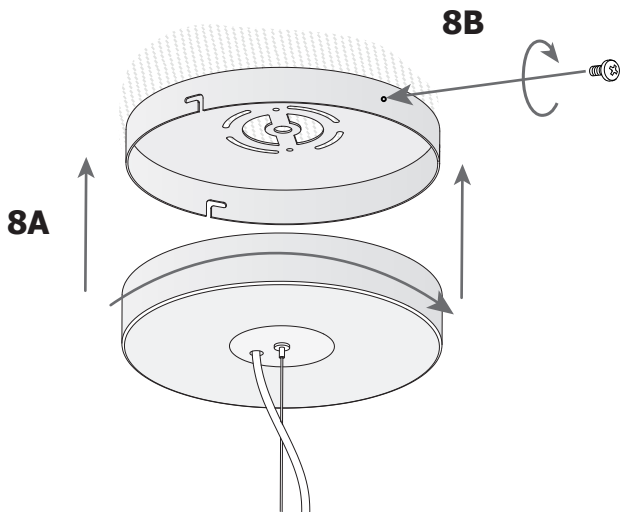

Download photometric file .ldt /.ies

Cliquez sur l'image pour télécharger l'étiquette-énergie

CARACTÉRISTIQUES TECHNIQUES

Type:	Suspension
Indice de protection IP:	IP20
Source lumineuse 1:	330 x LED
Ampoule spécifiée sur l'étiquette du luminaire	22W Blanc chaud - 3 000 K 1870 lm ^(N) CRI 80
Angle des lentilles / Réflecteur:	
Tension / Fréquence:	100-240VAC/50-60Hz
Garantie:	2
Possibilité d'extension de garantie:	5
Unités par caisse:	2
Poids net (kg):	7.260
Code EAN:	8435381433383

1

2

3

4

5

6

7

8