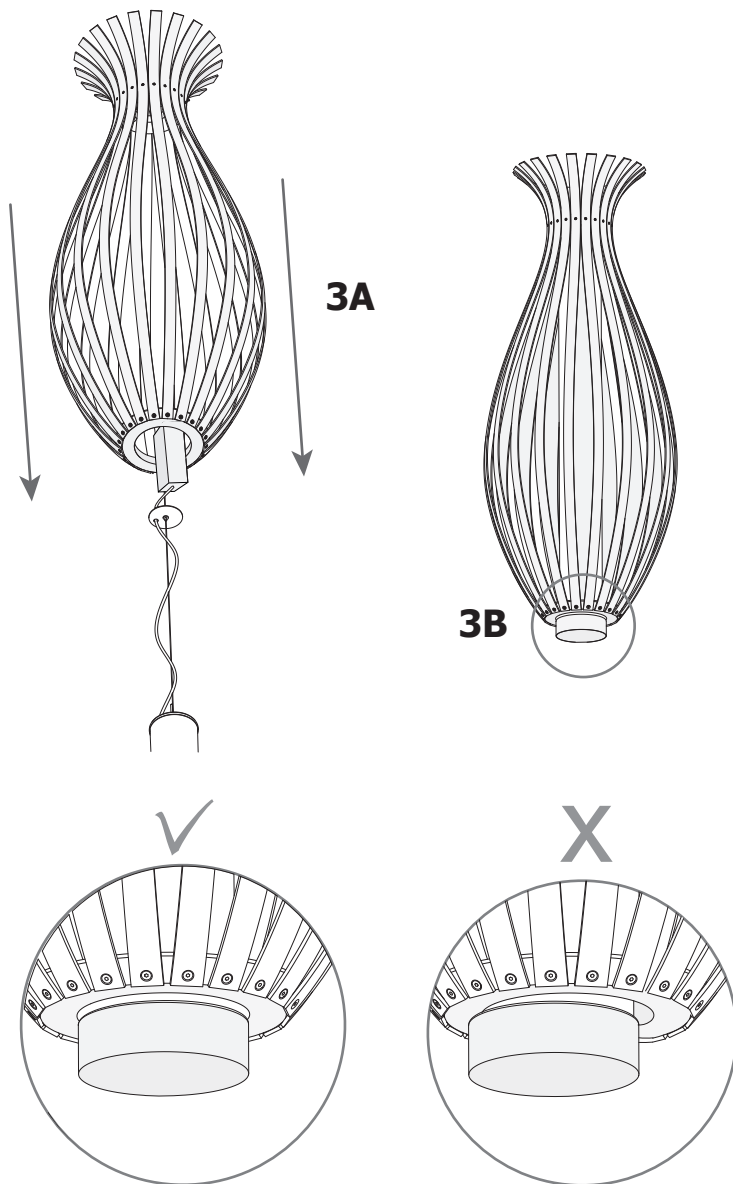

LEDS C4

BAMBOO

00-4034-CT-93

Design by Gemma Bernal

La finition de la photographie peut ne pas coïncider avec celle de la référence. Pour identifier la finition réelle, voir la description de cette dernière.

Download photometric file .ldt /.ies

Cliquez sur l'image pour télécharger l'étiquette-énergie

CARACTÉRISTIQUES TECHNIQUES

Type:	Suspension
Indice de protection IP:	IP20
Source lumineuse 1:	330 x LED
Ampoule spécifiée sur l'étiquette du luminaire	22W Blanc chaud - 3 000 K 1870 lm ^(N) CRI 80
Angle des lentilles / Réflecteur:	
Tension / Fréquence:	100-240VAC/50-60Hz
Garantie:	2
Possibilité d'extension de garantie:	5
Unités par caisse:	2
Poids net (kg):	7.260
Code EAN:	8435381433383

MATIÈRES / FINITIONS

Matière structure: Acier
Bois

Matière diffuseur: PMMA

Finition structure: rouille peint

Finition diffuseur: Opale

ÉQUIPEMENT

Équipement électronique multitenion compris (OUI)

Protocole du règlement: 1..10V

1

2

3

4

5

6

7

8