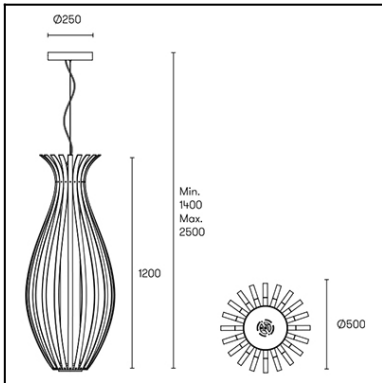

LEDS C4

BAMBOO

00-4034-CT-93

Design by Gemma Bernal

La finition de la photographie peut ne pas coïncider avec celle de la référence. Pour identifier la finition réelle, voir la description de cette dernière.

Download photometric file .ldt /.ies

Cliquez sur l'image pour télécharger l'étiquette-énergie

CARACTÉRISTIQUES TECHNIQUES

Type:	Suspension
Indice de protection IP:	IP20
Source lumineuse 1:	330 x LED
Ampoule spécifiée sur l'étiquette du luminaire	22W Blanc chaud - 3 000 K 1870 lm ^(N) CRI 80
Angle des lentilles / Réflecteur:	
Tension / Fréquence:	100-240VAC/50-60Hz
Garantie:	2
Possibilité d'extension de garantie:	5
Unités par caisse:	2
Poids net (kg):	7.260
Code EAN:	8435381433383