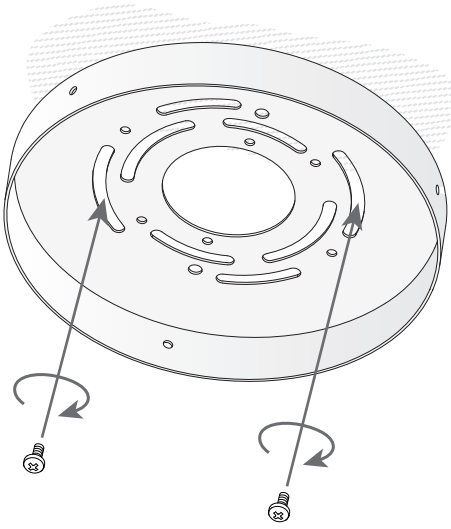

LEDS C4

INVISIBLE

00-5460-05-05

Design by Francesc Vilaró

La finition de la photographie peut ne pas coïncider avec celle de la référence. Pour identifier la finition réelle, voir la description de cette dernière.

Download photometric file .ldt /.ies

Cliquez sur l'image pour télécharger l'étiquette-énergie

CARACTÉRISTIQUES TECHNIQUES

Type:	Suspension
Indice de protection IP:	IP20
Source lumineuse 1:	48 x LED
Ampoule spécifiée sur l'étiquette du luminaire	9W Blanc chaud - 3 000 K 765 lm ^(N) CRI 80
Consommation totale (W):	12.2W
Angle des lentilles / Réflecteur:	
Tension / Fréquence:	220-240V/50-60Hz
Garantie:	2
Possibilité d'extension de garantie:	5
Unités par caisse:	4
Poids net (kg):	1.015
Code EAN:	8435381443337

DRIVER:

- -RELCO RN-1418 36W

COMPATIBLE WITH:

- TRIAC and IGBT dimers fitting with the driver power (36W).

1

2

3

4