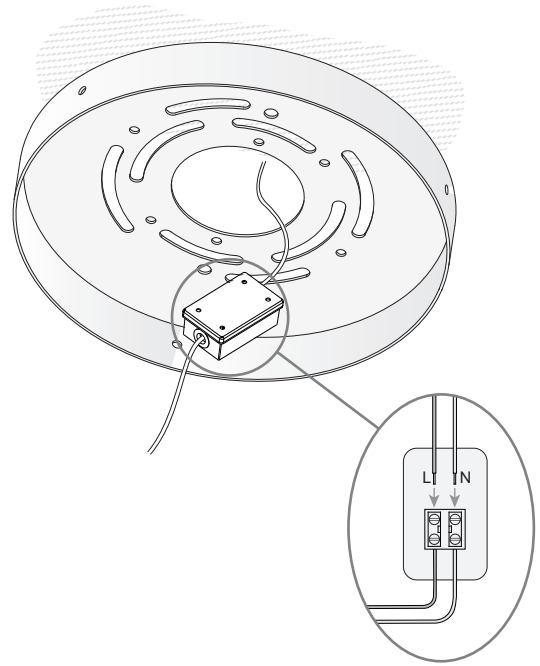

LEDS C4

INVISIBLE

00-5460-05-05

Design by Francesc Vilaró

La finition de la photographie peut ne pas coïncider avec celle de la référence. Pour identifier la finition réelle, voir la description de cette dernière.

Download photometric file .ldt /.ies

Cliquez sur l'image pour télécharger l'étiquette-énergie

CARACTÉRISTIQUES TECHNIQUES

Type:	Suspension
Indice de protection IP:	IP20
Source lumineuse 1:	48 x LED
Ampoule spécifiée sur l'étiquette du luminaire	9W Blanc chaud - 3 000 K 765 lm ^(N) CRI 80
Consommation totale (W):	12.2W
Angle des lentilles / Réflecteur:	
Tension / Fréquence:	220-240V/50-60Hz
Garantie:	2
Possibilité d'extension de garantie:	5
Unités par caisse:	4
Poids net (kg):	1.015
Code EAN:	8435381443337

DRIVER:

- -RELCO RN-1418 36W

COMPATIBLE WITH:

- TRIAC and IGBT dimers fitting with the driver power (36W).

1

2

3

4