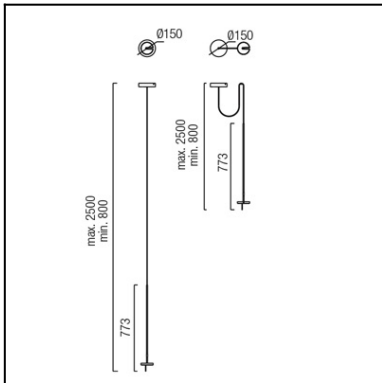

LEDS C4

INVISIBLE

00-5460-05-05

Design by Francesc Vilaró

La finition de la photographie peut ne pas coïncider avec celle de la référence. Pour identifier la finition réelle, voir la description de cette dernière.

Download photometric file .ldt /.ies

Cliquez sur l'image pour télécharger l'étiquette-énergie

CARACTÉRISTIQUES TECHNIQUES

Type:	Suspension
Indice de protection IP:	IP20
Source lumineuse 1:	48 x LED
Ampoule spécifiée sur l'étiquette du luminaire	9W Blanc chaud - 3 000 K 765 lm ^(N) CRI 80
Consommation totale (W):	12.2W
Angle des lentilles / Réflecteur:	
Tension / Fréquence:	220-240V/50-60Hz
Garantie:	2
Possibilité d'extension de garantie:	5
Unités par caisse:	4
Poids net (kg):	1.015
Code EAN:	8435381443337