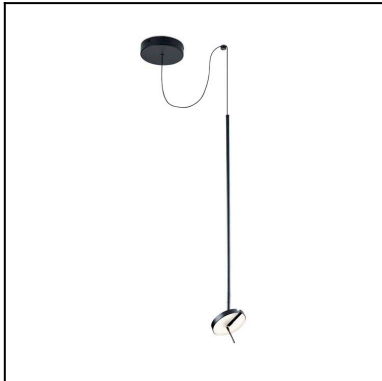

LEDS C4

INVISIBLE

00-5460-05-05

Design by Francesc Vilaró

La finition de la photographie peut ne pas coïncider avec celle de la référence. Pour identifier la finition réelle, voir la description de cette dernière.

Download photometric file .ldt /.ies

Cliquez sur l'image pour télécharger l'étiquette-énergie

CARACTÉRISTIQUES TECHNIQUES

Type:	Suspension
Indice de protection IP:	IP20
Source lumineuse 1:	48 x LED
Ampoule spécifiée sur l'étiquette du luminaire	9W Blanc chaud - 3 000 K 765 lm ^(N) CRI 80
Consommation totale (W):	12.2W
Angle des lentilles / Réflecteur:	
Tension / Fréquence:	220-240V/50-60Hz
Garantie:	2
Possibilité d'extension de garantie:	5
Unités par caisse:	4
Poids net (kg):	1.015
Code EAN:	8435381443337

MATIÈRES / FINITIONS

Matière structure: Aluminium
Acier

Matière diffuseur: PMMA

Finition structure: Noir mat

Finition diffuseur: Nuancé

ÉQUIPEMENT

Équipement compris: électronique
Protocole du règlement: Mains dimming (LC)