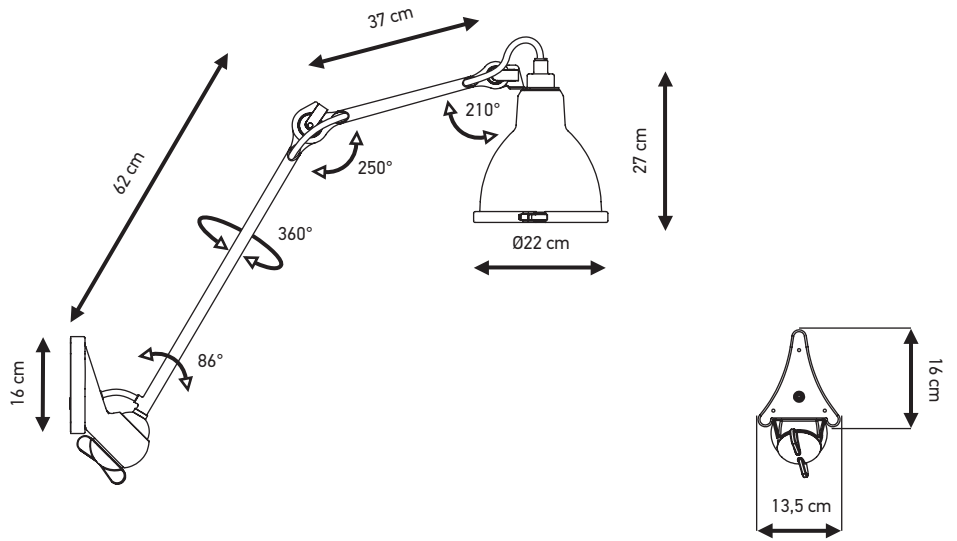

FICHE TECHNIQUE / TECHNICAL SHEET

LAMPE GRAS N°222 XL OUTDOOR

Lampe d'extérieur | Outdoor lamp

Matériaux : acier inoxydable, celoron, aluminium, verre borosilicate, acier galvanisé, joints silicone

Material : stainless steel, celoron, aluminium, borosilicate glass, galvanized steel, silicone seals

Peinture haute resistance
Outdoor painting

Dimensions :

Bielle : 37 cm | Fonte : 13,5 x 16 cm |

Bras : 62 cm

Rod : 37 cm | Cast : 13,5 x 16 cm | Arm : 62 cm

Poids : Net 2,1 kg | Brut 3,8 kg

Weight : Net 2,1 kg | Gross 3,8 kg

Packaging :

1190 x 255 x 285 mm

Câble électrique caoutchouc H07RN-F

3 x 1 mm²

Rubber electric wire H07RN-F 3 x 1 mm²

Vis antivol

Anti-theft screws

FINITION / FINISH