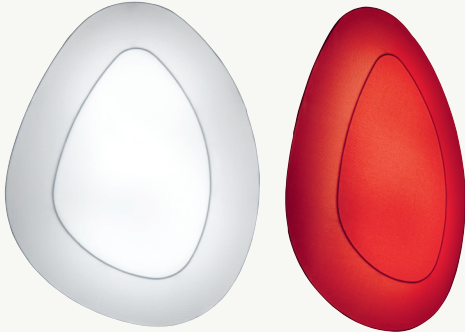

RING

MODO: Catalogo 2016
PRODUCT: Ring
DESIGN: Paolo Grasselli
YEAR: 2014

INFO

CODE & LIGHT BULBS

RINEAP085L01

→ ø 85 × h 12 cm – kg. 7

RINEAP12A5L01

→ ø 120 × h 12 cm – kg. 9

*applique/plafoniera, wall/ceiling lamp,
applique/plafonnier, Wand-/Deckenleuchte,
applique/plafón*

→ ø 85

⊘ 2 × FC T5 + 1×40+22W

⊘ 1 × modulo LED 30,6W (3950 lm) 3000K

⊘ 1 × module LED 30,6W (3950 lm) 3000K

→ ø 125

⊘ 4 × FC T5 2 × 40+2 × 22W

⊘ 2 × modulo LED 30,6W (7900 lm) 300K

⊘ 2 × module LED 30,6W (7900 lm) 300K

INDOOR IP 20

RINEAP12A5L01

— Sospensione, applique/plafoniera con rivestimento in tessuto di lycra sfoderabile e lavabile.

— Suspension, wall/ ceiling lamp with covering in removable and washable lycra.

— Suspension, applique et plafonnier avec revêtement en lycra déhoussable et lavable.

— Hänge-, Wand- und Deckenleuchte mit abnehmbaren und waschbarem Lycra-Überzug.

— Suspensión, applique/plafón con tapizado en tela de lycra desenfundable y lavable.