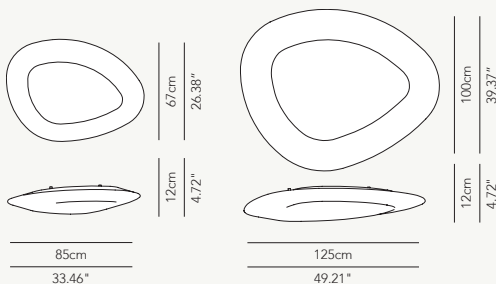

TECHNICALS

FINISHES

lycra

— Lycra sfoderabile e lavabile a 30°.
— Removable and washable at 30° lycra.
— Lycra déhoussable et lavable à 30°.
— Abnehmbarer und auf 30° waschbarer Lycra-Überzug.
— Lycra desenfundable y lavable a 30°.

** cable on measure