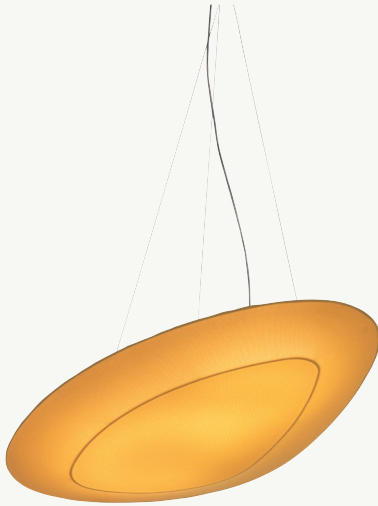

# RING

**MODO:** Catalogo 2016  
**PRODUCT:** Ring  
**DESIGN:** Paolo Grasselli  
**YEAR:** 2014

## CODE & LIGHT BULBS

### RINESO085L01

→ ø 85 × h 10 cm – kg. 7