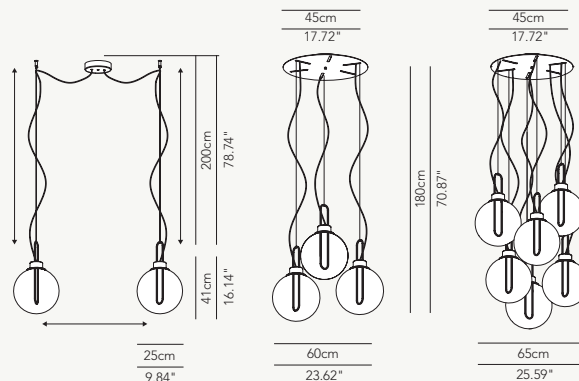

INDOOR IP 20

TECHNICALS