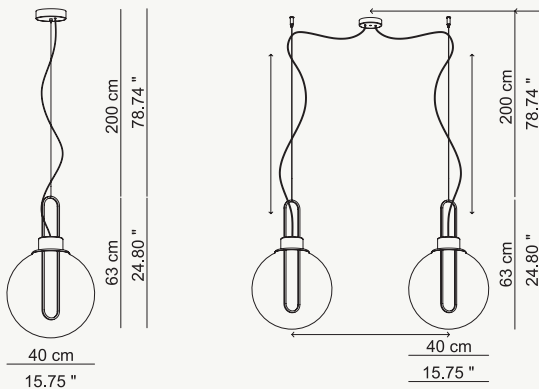

TECHNICALS