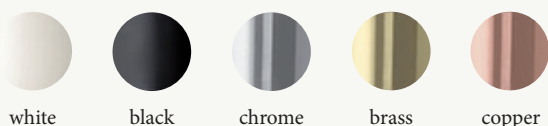

FINISHES

white black chrome brass copper

INDOOR IP20

- dettaglio rosone
- ceiling roses detail
- détail des patères
- Baldachin-Detail
- detalle florones

** cable on measure