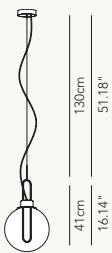

ORB

MODO: Catalogo 2016
PRODUCT: Orb
DESIGN: Büro Famos
YEAR: 2015

INFO

ORBESO025M01 – WHITE
ORBESO025M02 – BLACK
ORBESO025M04 – COPPER

— Suspensione singola o in composizioni a grappolo. Globo diffusore in PMMA fumé e struttura in metallo verniciato in bianco o nero opaco o nelle finiture galvaniche: cromo, rame, ottone.
— Single suspension or on cluster compositions. Globe diffuser in smoked PMMA and painted metal structure matt white or black or in galvanized finishes: chrome, copper, brass.
— Suspension single ou en compositions en grappe. Globe diffuseur en PMMA fumé et structure en métal verni matt blanc ou noir ou en finitions galvanisées : chrome, cuivre, laiton.
— Einzelne-Hängeleuchte oder Gruppenzusammensetzungen. Lampenschirm in PMMA fumé und Struktur in lackiertem Metall in den Farben matt weiss oder schwarz, oder in galvanischer Ausführung: Chrom, Kupfer, Messing.
— Suspensión individual o en composición de racimo. Difusor globo en PMMA fumé y estructura metálica pintado en blanco mate o negro mate o acabado galvanizado: cromado, cobre o latón.

TECHNICALS

25cm
9.84"

CODE & LIGHT BULBS

ORBESO025M01 — white
ORBESO025M02 — black
ORBESO025M03 — chrome
ORBESO025M04 — copper
ORBESO025M05 — brass

→ ø 25 × h 41 – kg. 2

sospensione, suspension, suspension, Hängeleuchte, suspensión

copper

** cable on measure

INFO

ORB — BRASS ORBECM003M05

- ORBEC002M01 – white
- ORBEC002M02 – black
- ORBEC002M03 – chrome
- ORBEC002M04 – copper
- ORBEC002M05 – brass

→ ø 25 × h 200 – kg. 2.5

*composizione 2 sospensioni c/rosone raccordo,
 composition with 2 suspensions with ceiling
 rose*