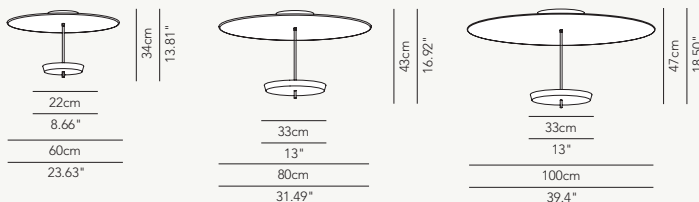

INDOOR IP 20

TECHNICALS