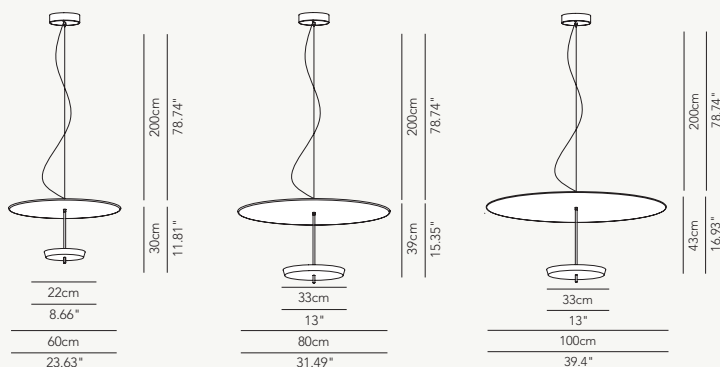

OMBRELLA

MODO: Catalogo 2016
PRODUCT: Ombrella
DESIGN: Paolo Grasselli
YEAR: 2015

INFO

UMBESO080G01 – WHITE
UMBESO060G03 – COPPER

— Suspensione e plafoniera in metallo verniciato bianco. Coppa inferiore disponibile anche nelle finiture galvaniche lucide ottone, rame o cromo.
 — Suspension and ceiling lamp in white painted metal. The lower bowl is also available in galvanized finishes: brass, copper, chrome.
 — Suspension et plafonnier en métal verni blanc. Diffuseur inférieur disponible aussi en finitions galvanisées: laiton, cuivre, chrome brillant.
 — Hänge- und Deckenleuchte aus weiss lackiertem Metall. Die untere Schüssel ist auch in glänzender galvanischer Ausführung: Messing, Kupfer, Chrom erhältlich.
 — Suspensión y plafón en metal pintado blanco. Copa inferior también disponible en acabado galvanizado brillo latón, cobre o cromo.

TECHNICALS

FINISHES

CODE & LIGHT BULBS

UMBESO060G01 — white

→ ø 60 × h 30 – kg. 3

UMBESO080G01 — white

→ ø 80 × h 39 – kg. 6

UMBESO100G01 — white

→ ø 100 × h 43 – kg. 10

sospensione, suspension, suspension, Hängeleuchte, suspensión

FLTCON0SP001

filtro di conversione LED a 2700K, LED conversion filter to 2700K, filtre de conversion LED à 2700K, LED Konversionsfilter in 2700K, filtro de conversión LED a 2700K

→ ø 60

⚡ 1 × modulo LED 18W (2050 lm) 3000K

→ ø 80 / 100

⚡ 1 × modulo LED 34,1W (3550 lm) 3000K

INDOOR IP 20

— dettaglio rosone
 — ceiling rose detail
 — détail de la patère
 — Baldachin-Detail
 — particular florón