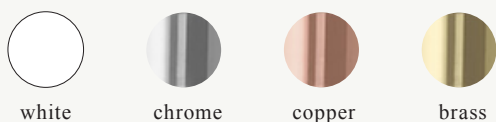

OMBRELLA

MODO: Catalogo 2016
PRODUCT: Ombrella
DESIGN: Paolo Grasselli
YEAR: 2015

INFO

UMBESO080G01 – WHITE
UMBESO060G03 – COPPER

— Suspensione e plafoniera in metallo verniciato bianco. Coppa inferiore disponibile anche nelle finiture galvaniche lucide ottone, rame o cromo.
 — Suspension and ceiling lamp in white painted metal. The lower bowl is also available in galvanized finishes: brass, copper, chrome.
 — Suspension et plafonnier en métal verni blanc. Diffuseur inférieur disponible aussi en finitions galvanisées: laiton, cuivre, chrome brillant.
 — Hänge- und Deckenleuchte aus weiss lackiertem Metall. Die untere Schüssel ist auch in glänzender galvanischer Ausführung: Messing, Kupfer, Chrom erhältlich.
 — Suspensión y plafón en metal pintado blanco. Copa inferior también disponible en acabado galvanizado brillo latón, cobre o cromo.

TECHNICALS

FINISHES

CODE & LIGHT BULBS

UMBESO060G01 — white

→ ø 60 × h 30 – kg. 3

UMBESO080G01 — white

→ ø 80 × h 39 – kg. 6

UMBESO100G01 — white