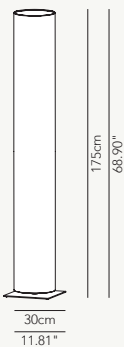

TECHNICALS