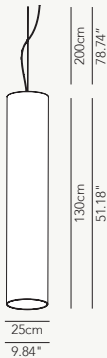

TECHNICALS