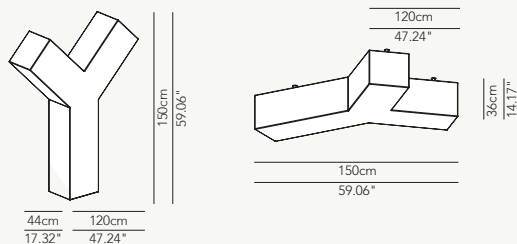

TECHNICALS

FINISHES

white

- Altri colori a richiesta per quantitativi minimi di fornitura.
- Different colours on demand for minimum purchasing quantity.
- Autres couleurs sur demande selon quantitatif minimum.
- Andere Farben auf Anfrage, ab Mindeststückzahl.
- Otros colores bajo demanda, para cantidades minimas de pedido.