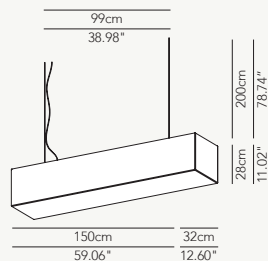

TECHNICALS

FINISHES

white

- Altri colori a richiesta per quantitativi minimi di fornitura.
- Different colours on demand for minimum purchasing quantity.
- Autres couleurs sur demande selon quantitatif minimum.
- Andere Farben auf Anfrage, ab Mindeststückzahl.
- Otros colores bajo demanda, para cantidades minimas de pedido.