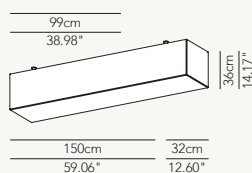

TECHNICALS

FINISHES

white

- Altri colori a richiesta per quantitativi minimi di fornitura.
- Different colours on demand for minimum purchasing quantity.
- Autres couleurs sur demande selon quantitatif minimum.
- Andere Farben auf Anfrage, ab Mindeststückzahl.
- Otros colores bajo demanda, para cantidades minimas de pedido.