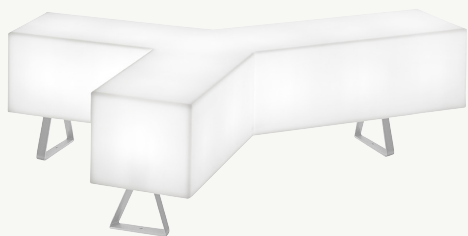

FUTURA LETTERA Y

MODO: Catalogo 2016
PRODUCT: Futura Outdoor
DESIGN: Modoluce R&D
YEAR: 2009

INFO

INDOOR + OUTDOOR FYIEPA150D02 + FYOEPA150D02

- Panchina o applique/plafoniera con diffusore in polietilene bianco.
- Lighted seat or wall/ ceiling lamp with diffuser in white polyethylene.
- Banc lumineux ou applique/ plafonnier avec diffuseur in polyethylene blanc.
- Leuchtende Sitzbank oder Wand-/ Deckenleuchte mit Leuchtkörper aus weissem Polyäthylen.
- Bancada luminosa, aplique/ plafón con difusor en polietileno blanco.

CODE & LIGHT BULBS

FYIEPA150D02 — indoor

FYOEPA150D02 — outdoor

→ 120 × 150 × h 45 cm

panchina, seat, banc, Sitzbank, bancada

- ⚡ 8 × E27 28W HES
- ⚡ 8 × E27 20W fluo
- ⚡ 8 × E27 LED
- ⚡ 8 × Strip LED 34,5W white 3000K (3050lm)

INDOOR IP 31 OUTDOOR IP 44/65

- Metalli protetti con trattamento elettrolitico e vernici a base poliestere a grande resistenza.
- Metal parts protected with resistant polyester coating.
- Métaux protégés grâce à un traitement par électrolyte et avec vernis à base polyester de grande résistance.
- Geschütztes wetterfestes lackiertes Metall.
- Metal protegido con tratamiento electrolítico y barniz de poliéster de gran resistencia.