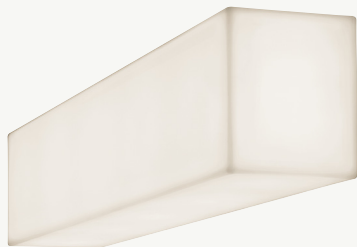

FUTURA LETTERA I

MODO: Catalogo 2016
PRODUCT: Futura Lettera I
DESIGN: Modoluce R&D
YEAR: 2011

INFO

INDOOR + OUTDOOR FIIIEAP150D01 + FIOEAP150D01

- Sospensione, plafoniera o panchina con diffusore in polietilene bianco.
- Suspension, ceiling lamp and lighted seat with diffuser in white polyethylene.
- Suspension, plafonnier et banc lumineux avec diffuseur in polyéthylène blanc.
- Hänge-, Deckenleuchte und leuchten- de Sitzbank mit Leuchtkörper aus weissem Polyäthylen.
- Suspensión, plafón y bancada luminosa con con difusor en polietileno blanco.

CODE & LIGHT BULBS

FIIIEAP150D01 indoor

FIOEAP150D01 outdoor

→ 32 × 36 × h 150 cm – kg 27,00

plafoniera, ceiling lamp, plafonnier, Deckenleuchte, plafón

- ⊕ 5 × E27 28W HES
- ⊕ 5 × E27 20W fluo
- ⊕ 5 × E27 LED
- ⊕ 5 × Strip LED 21,60W white 3000K (1900lm)

INDOOR IP 31

OUTDOOR IP 44/65