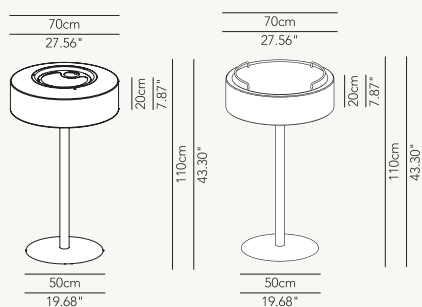

TECHNICALS

FINISHES

white

- Altri colori a richiesta per quantitativi minimi di fornitura.
- Different colours on demand for minimum purchasing quantity.
- Autres couleurs sur demande selon quantitatif minimum.
- Andere Farben auf Anfrage, ab Mindeststückzahl.
- Otros colores bajo demanda, para cantidades minimas de pedido.