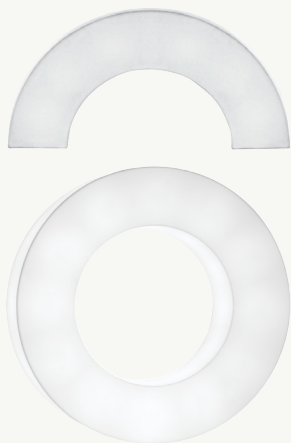

ATOLLO INDOOR

MODO: Catalogo 2016
PRODUCT: Atollo Indoor
DESIGN: Paolo Grasselli
YEAR: 2009

INFO

ATIESO100D02 / ATIESO150D01

- Sospensione con diffusore in polietilene bianco. Particolari metallici cromati.
- Suspension with white polyethylene diffuser. Chromed metal details.
- Suspension avec diffuseur en polyéthylène blanc. Détails en métal chromé.
- Hängeleuchte mit weissem Polyäthylen Leuchtkörper. Details aus verchromten Metall.
- Suspensión con difusor en polietileno blanco. Partes metálicas cromadas.

** cable on measure

ATOLLO INDOOR

MODO: Catalogo 2016
PRODUCT: Atollo Indoor
DESIGN: Paolo Grasselli
YEAR: 2009

INFO

ATIEAP100D01

— Applique e/o plafoniera con diffusore in polietilene bianco. Particolari metallici cromati.
 — Wall and/or ceiling lamp with white polyethylene diffuser. Chromed metal details.
 — Applique et/ou plafonnier avec diffuseur en polyéthylène blanc. Détails en métal chromé.
 — Wand- und/oder Deckenleuchte mit weissem Polyäthylen Leuchtkörper. Details aus verchromten Metall.
 — Aplique y/o plafón con difusor en polietileno blanco. Partes metálicas cromadas.

ATOLLO INDOOR

MODO: Catalogo 2016
PRODUCT: Atollo Indoor
DESIGN: Paolo Grasselli
YEAR: 2009

INFO

ATIETS140D01 + ATIETS150D01

- Elementi monofacciali posizionabili in verticale con diffusore in polietilene bianco.
- Single sides elements to be placed in vertically position with shape in white polyethylene.
- Pièces monofacial positionnables en vertical avec diffuseur en polyéthylène blanc.
- Einseitiger elemente vertikal positionierbar mit Leuchtkörper aus weißem Polyäthylen.
- Elemento monofacial vertical con difusor en polietileno blanco.