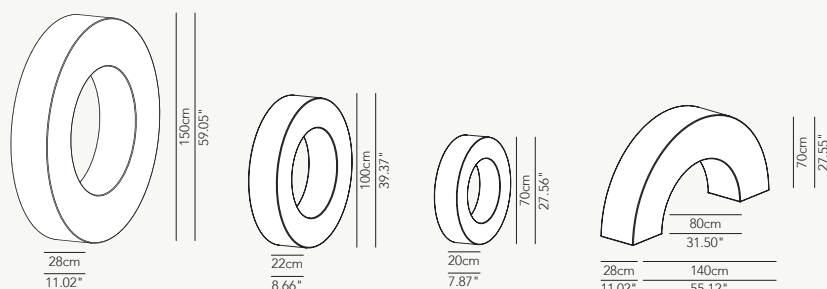

- sostegno per totem
- support for totem
- Stabilisateur pour Totem
- Halterung für Totem

FINISHES

white

- Altri colori a richiesta per quantitativi minimi di fornitura.
- Different colours on demand for minimum purchasing quantity.
- Autres couleurs sur demande selon quantitatif minimum.
- Andere Farben auf Anfrage, ab Mindeststückzahl.
- Otros colores bajo demanda, para cantidades minimas de pedido.