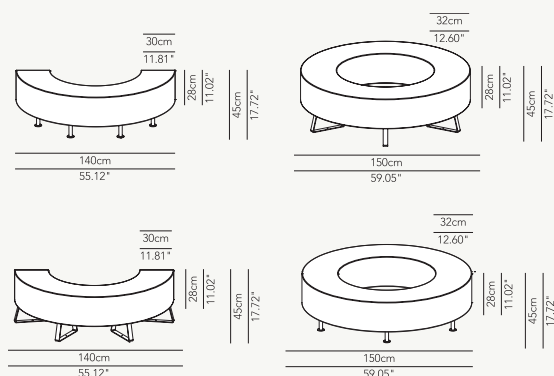

TECHNICALS

FINISHES

white

- Altri colori a richiesta per quantitativi minimi di fornitura.
- Different colours on demand for minimum purchasing quantity.
- Autres couleurs sur demande selon quantitatif minimum.
- Andere Farben auf Anfrage, ab Mindeststückzahl.
- Otros colores bajo demanda, para cantidades minimas de pedido.