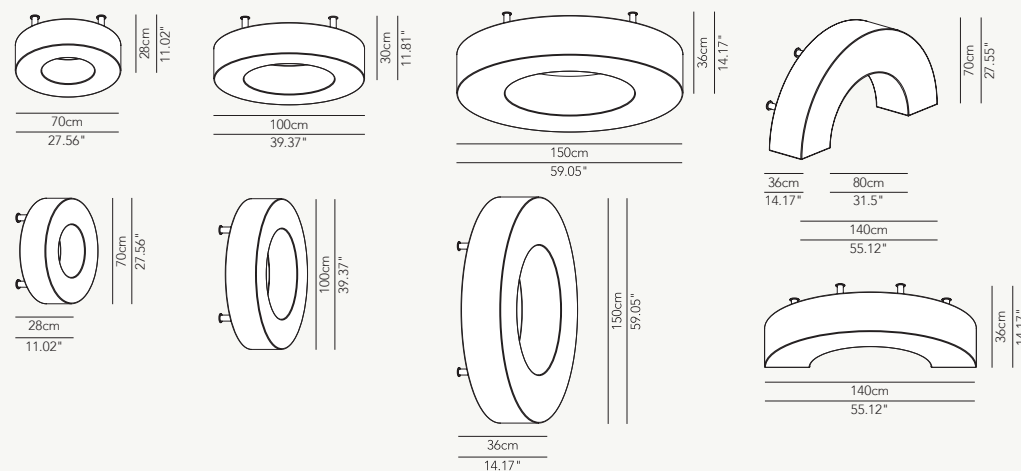

FINISHES

white

— Altri colori a richiesta per quantitativi minimi di fornitura.
— Different colours on demand for minimum purchasing quantity.
— Autres couleurs sur demande selon quantitatif minimum.
— Andere Farben auf Anfrage, ab Mindeststückzahl.
— Otros colores bajo demanda, para cantidades minimas de pedido.