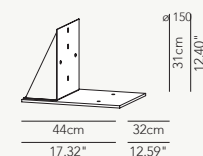

- sostegno per totem
- support for totem
- Stabilisateur pour Totem
- Halterung für Totem