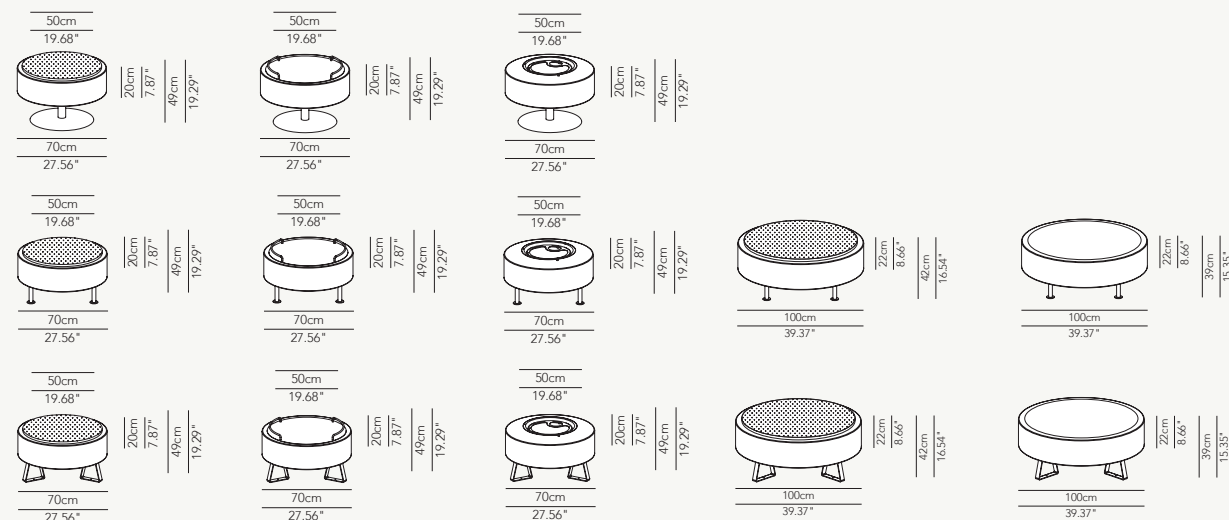

INDOOR IP 31

TECHNICALS