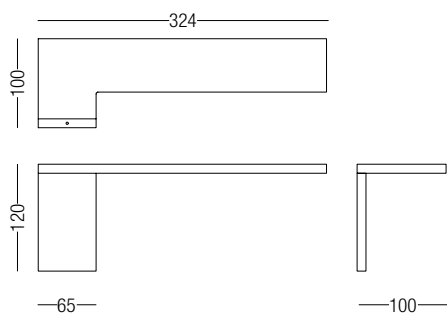

GEMINI

DESCRIZIONE | DESCRIPTION

Applique monoemissione, corpo lampada componibile in alluminio anodizzato o verniciato. Disponibile con braccio sinistro destro e centrale. Ideale per illuminazione soffusa.

Modular wall lamp in anodized aluminum or painted in various finishes. Available in three versions, Right, Left, and Central.

DIMENSIONI | DIMENSION

DIAGRAMMI FOTOMETRICI | PHOTOMETRIC DIAGRAM

Diagramma Polare (120°)

Diagramma Conico (12W)

h(m)	Ø(cm)	(lux)
3	1040	45
2,5	866	65
2	692	101
1,5	520	180
1	340	406

SISTEMI DI FISSAGGIO | FIXING SYSTEMS

BASE | BASE

Finitura Finishes	Codice Code
<input type="checkbox"/> Anodizzato Argento Silver Anodized	30060
<input checked="" type="checkbox"/> Anodizzato Nero Black Anodized	30061
<input type="checkbox"/> Verniciato Bianco White painted	30062
<input type="checkbox"/> Palladio Lucido Shining Palladium	30063