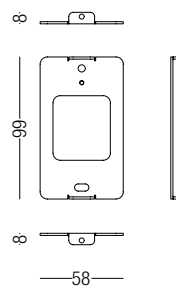

Modular wall lamp in anodized aluminum or painted in various finishes. Available in three versions, Right, Left, and Central.

DIMENSIONI | DIMENSION

DIAGRAMMI FOTOMETRICI | PHOTOMETRIC DIAGRAM

Diagramma Polare (120°)

Diagramma Conico (12W)

h(m)	Ø(cm)	(lux)
3	1040	45
2,5	866	65
2	692	101
1,5	520	180
1	340	406

SISTEMI DI FISSAGGIO | FIXING SYSTEMS

BASE | BASE

Finitura Finishes	Codice Code
<input type="checkbox"/> Anodizzato Argento Silver Anodized	30060
<input checked="" type="checkbox"/> Anodizzato Nero Black Anodized	30061
<input type="checkbox"/> Verniciato Bianco White painted	30062
<input type="checkbox"/> Palladio Lucido Shining Palladium	30063