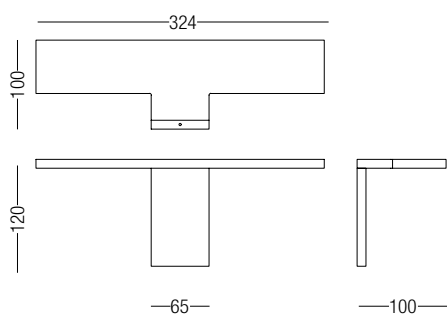

GEMINI

DESCRIZIONE | DESCRIPTION

Applique monoemissione, corpo lampada componibile in alluminio anodizzato o verniciato. Disponibile con braccio sinistro destro e centrale. Ideale per illuminazione soffusa.

Modular wall lamp in anodized aluminum or painted in various finishes. Available in three versions, Right, Left, and Central.

DIMENSIONI | DIMENSION

DIAGRAMMI FOTOMETRICI | PHOTOMETRIC DIAGRAM

Diagramma Polare (120°)

Diagramma Conico (12W)

h(m)	Ø(cm)	(lux)
3	1040	45
2,5	866	65
2	692	101
1,5	520	180
1	340	406

SISTEMI DI FISSAGGIO | FIXING SYSTEMS

BASE | BASE

Finitura Finishes	Codice Code
<input type="checkbox"/> Anodizzato Argento Silver Anodized	30060
<input checked="" type="checkbox"/> Anodizzato Nero Black Anodized	30061
<input type="checkbox"/> Verniciato Bianco White painted	30062
<input type="checkbox"/> Palladio Lucido Shining Palladium	30063