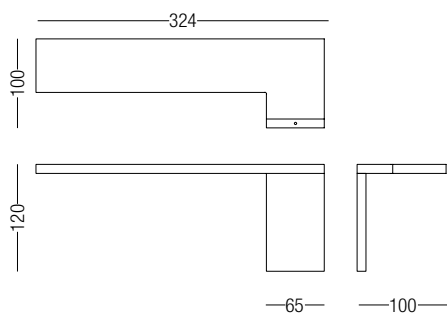

GEMINI

DESCRIZIONE | DESCRIPTION

Applique monoemissione, corpo lampada componibile in alluminio anodizzato o verniciato. Disponibile con braccio sinistro destro e centrale. Ideale per illuminazione soffusa.

Modular wall lamp in anodized aluminum or painted in various finishes. Available in three versions, Right, Left, and Central.

DIMENSIONI | DIMENSION

DIAGRAMMI FOTOMETRICI | PHOTOMETRIC DIAGRAM

Diagramma Polare (120°)

Diagramma Conico (12W)

h(m)	Ø(cm)	(lux)
3	1040	45
2,5	866	65
2	692	101
1,5	520	180
1	340	406

SISTEMI DI FISSAGGIO | FIXING SYSTEMS

BASE | BASE

Finitura Finishes	Codice Code
<input type="checkbox"/> Anodizzato Argento Silver Anodized	30060
<input checked="" type="checkbox"/> Anodizzato Nero Black Anodized	30061
<input type="checkbox"/> Verniciato Bianco White painted	30062
<input type="checkbox"/> Palladio Lucido Shining Palladium	30063