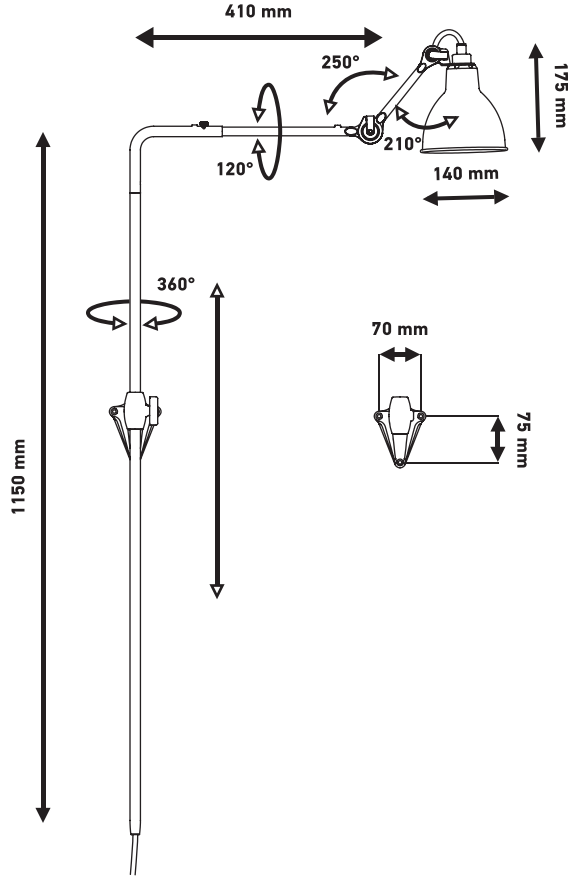

**Atypical wall lamp |  
Applique atypique**

**Material:** Steel  
**Matériaux:** Acier

**Weight:** Net 2,8 kg | Gross 3,8 kg  
**Poids:** Net 2,8 kg | Brut 3,8 kg

**Dimensions:**  
Adjustable arm 1150 mm, length 410 mm  
*Bras ajustable 1150 mm, longueur 410 mm*

**Packaging:** 1210 × 260 × 215 mm

Electric fabric wire  
*Câble électrique tissu*

**CL II – E14 – ESL11W**

71 rue de la Fontaine au Roi  
75011 Paris – France  
+33 (0)1 40 21 37 60  
sales@dcwe.fr

**TECHNICAL SHEET / FICHE TECHNIQUE**

**LAMPE GRAS N°216**

**FINISHES / FINITIONS**

Black satin steel | Colored, chromed or coppered shade  
*Acier noir satin | Réflecteur couleur, chromé ou cuivré*

**N°216 BL-SAT**

**SHADES COLOURS / COULEURS DE RÉFLECTEURS**