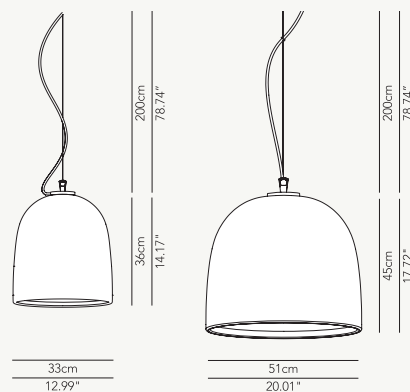

TECHNICALS