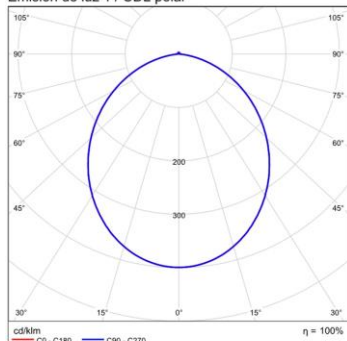

# Clever

P354110B

LED 1x8W 3000K 640lm

## IMÁGENES / IMAGES / IMAGES

Emisión de luz 1 / CDL polar

Emisión de luz 1 / Diagrama conico

TIPO	TYPE	TYPE
Plafón	Ceiling lamp	Plafonnier
ACABADO	FINISH	FINITION
Blanco texturado	Textured White	Blanc Texturé
MATERIAL	MATERIAL	MATIÈRE
Acrílico/Aluminio	Acrylic/Aluminium	Acrylique/Aluminium
DETALLES	DETAILS	DÉTAILS