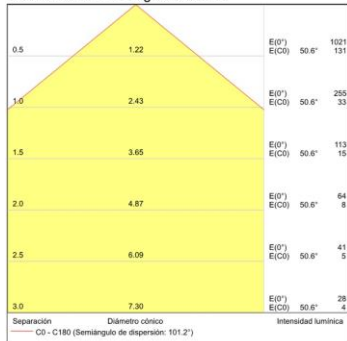

## IMÁGENES / IMAGES / IMAGES

Emisión de luz 1 / CDL polar

Emisión de luz 1 / Diagrama conico

TIPO	TYPE	TYPE
Plafón	Ceiling lamp	Plafonnier
ACABADO	FINISH	FINITION
Blanco texturado	Textured White	Blanc Texturé
MATERIAL	MATERIAL	MATIÈRE
Acrílico/Aluminio	Acrylic/Aluminium	Acrylique/Aluminium
DETALLES	DETAILS	DÉTAILS

## MEDIDAS / MEASURES

	Length (mm)	Width (mm)	Height (mm)	KG	Gross (Kg)	Net (Kg)
Box 1	110	110	100	Weight 1	0,40	0,36
Box 2	0	0	0	Weight 2	0,00	0,00