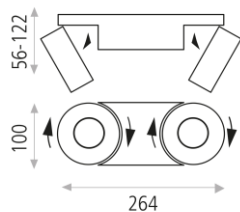

IMÁGENES / IMAGES / IMAGES

TIPO	TYPE	TYPE
Plafón	Ceiling lamp	Plafonnier
ACABADO	FINISH	FINITION
Blanco	White	Blanc
MATERIAL	MATERIAL	MATIÈRE
Metal	Metal	Métal
DETALLES	DETAILS	DÉTAILS

DETALLES / DETAILS / DÉTAILS

COMPONENTS / MAIN PARTS / COMPOSANTS

- 1 x DRIVER EAGLERISE: EIP016C0700LSS 13'5-23V 700mA PF>0'9
- 2 x COB : G20-303H0403-0604MA 3200K 9V

MEDIDAS / MEASURES

	Length (mm)	Width (mm)	Height (mm)	KG	Gross (Kg)	Net (Kg)
Box 1	155	105	315	Weight 1	0,98	0,87
Box 2	0	0	0	Weight 2	0,00	0,00