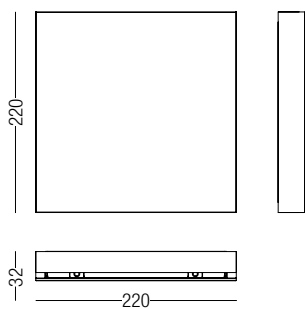

AREA

design 997

DESCRIZIONE | DESCRIPTION

Applique biemissione , di spessore ridotto, caratterizzata da una lente metacrilata con superficie frontale schermata. La lamina, di materiali differenti, introduce il concetto di una "cover " versatile, facilmente personalizzabile con rivestimenti a specchio, metallo e tessuti.

Is a bi-directional wall lamp only 3 cm thick. In two sizes 22x22 cm or 44x44 cm. It is characterized by a methacrylate body shielded in front by an aluminum layer with different possible finishes, also available in a mirror version. Integrated power supply, PMMA lenses. The special lens in PMMA within Area is designed and produced entirely by Puraluce.

DIMENSIONI | DIMENSION

DIAGRAMMI FOTOMETRICI | PHOTOMETRIC DIAGRAM

Diagramma Polare (75°)

Diagramma Conico (25W)

h(m)	Ø(cm)	(lux)
1	200	651
1.5	300	310
2	400	192
2.5	500	125
3	600	96

CM 22x22

12W + 12W 3000K 1440 lm + 1440 lm