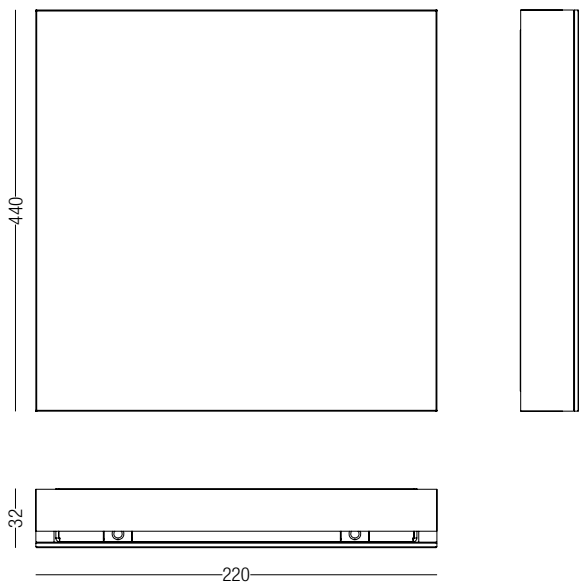

AREA

design 997

DESCRIZIONE | DESCRIPTION

Applique biemissione , di spessore ridotto, caratterizzata da una lente metacrilata con superficie frontale schermata. La lamina, di materiali differenti, introduce il concetto di una "cover " versatile, facilmente personalizzabile con rivestimenti a specchio, metallo e tessuti.

Is a bi-directional wall lamp only 3 cm thick. In two sizes 22x22 cm or 44x44 cm. It is characterized by a methacrylate body shielded in front by an aluminum layer with different possible finishes, also available in a mirror version. Integrated power supply, PMMA lenses. The special lens in PMMA within Area is designed and produced entirely by Puraluce.

DIMENSIONI | DIMENSION

DIAGRAMMI FOTOMETRICI | PHOTOMETRIC DIAGRAM

Diagramma Polare (75°)

Diagramma Conico (25W)

h(m)	Ø(cm)	(lux)
1	200	651
1.5	300	310
2	400	192
2.5	500	125
3	600	96

CM 22x22

12W + 12W 3000K 1440 lm + 1440 lm